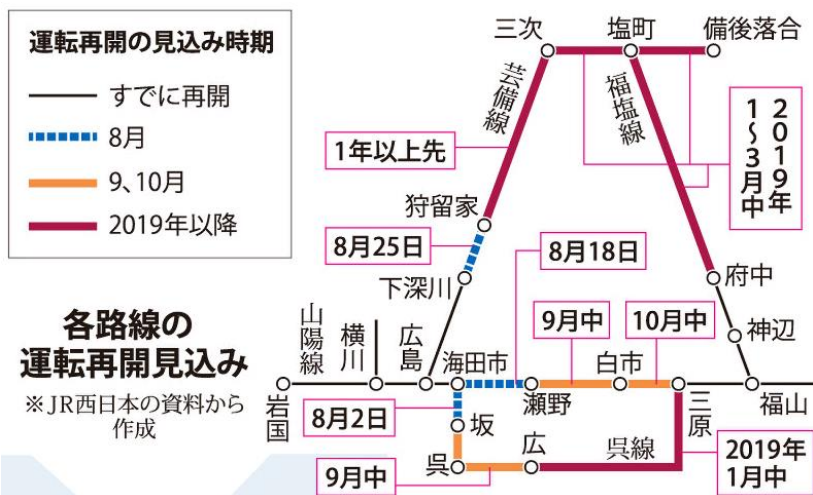

- 7 5
- 7 6
- 8 2
- 8 2 10
- 8 11
- 8 20
- 9 9
- 10 14
- 10 28
- 12 15