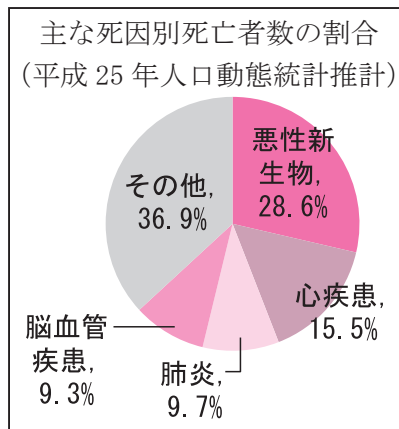

健康で生活するために

日本人の死因の上位は生活習慣病が占めている！

日本人の死因の約4分の1は、心臓病・脳卒中などの循環器病です。これらのほとんどは、生活習慣病で、食事や運動などの生活習慣が大きく影響します。

「生活習慣病」は早めが肝心

「生活習慣病」は、早めの生活習慣の改善と治療の開始が必要です。放置すると、自覚症状がないまま徐々に重症化します。

生活習慣病の一つである糖尿病は、高血糖が原因で、全身の血管や神経などを侵し、動脈硬化を悪化させ、心臓病や脳卒中を起こしやすくなります。

また、糖尿病の三大合併症の「糖尿病性網膜症」「糖尿病性腎症」「糖尿病による神経障害」は、放置して

いと失明や人工透析、壊疽による脚の切断に至る可能性があります。

竹原市国民健康保険では

糖尿病による合併症を防ぐため、生活習慣の改善を目的として保健指導（糖尿病性腎症重症化予防事業）を行っています。案内が届いた人は、ぜひ参加してください。

また、生活習慣病の早期発見のため、特定健診等を実施しています。健診については、広報たけはら5月号と一緒に「平成27年度竹原市の健康診査のお知らせ」を配布しますのでお申し込みください。

健診で分かる「メタボ」って？

メタボリックシンドローム（メタボ）は、「肥満（内臓脂肪型）」に、「高血糖」「高血圧」「脂質異常」といった他の危険因子が重なった状態です。「メタボ」は、男女ともに40歳代から大幅に増加します。

「メタボ」は要注意！

「肥満」「高血糖」「高血圧」「脂質異常」などの危険因子が重なると急激に動脈硬化が進行します。動脈硬化は、血管が硬く、厚く、もろくなった状態です。老化に加え、危険因子が重なると、さらに血管が詰まったり、破れやすくなり、心臓病や脳卒中を起こし易くなるので、生活習慣を見直して、改善しましょう。