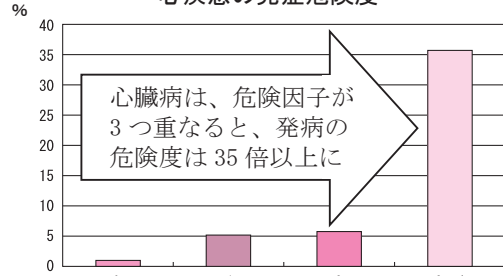

健診で分かる「メタボ」って？

メタボリックシンドローム（メタボ）は、「肥満（内臓脂肪型）」に、「高血糖」「高血圧」「脂質異常」といった他の危険因子が重なった状態です。「メタボ」は、男女ともに40歳代から大幅に増加します。

「メタボ」は要注意！

「肥満」「高血糖」「高血圧」「脂質異常」などの危険因子が重なると急激に動脈硬化が進行します。動脈硬化は、血管が硬く、厚く、もろくなった状態です。老化に加え、危険因子が重なると、さらに血管が詰まったり、破れやすくなり、心臓病や脳卒中を起こし易くなるので、生活習慣を見直して、改善しましょう。

○メタボの基準

腹囲 男性 85cm以上 女性 90cm以上
(内臓型脂肪肥満の判定)

これに加えて

2項目該当でメタボ、1項目該当で予備群

高血糖 空腹時血糖 110mg/dl 以上又は
HbA1c (NGSP 値) 6.0%以上

高血圧 収縮期血圧 130mmHg 以上又は
拡張期血圧 85mmHg 以上

脂質異常 中性脂肪 150mg/dl 以上又は
HDL コレステロール 40mg/dl 未満

※薬剤治療を受けている場合は、その項目に当てはまる。

心疾患の発症危険度

心臓病は、危険因子が3つ重なると、発症の危険度は35倍以上に

危険因子（肥満・高血糖・高血圧・高脂血症）の保有数

労働省作業関連疾患総合対策研究班調査
Nakamura et al. Jpn Crit J, 65:11, 2001

あなたの地区の民生委員・児童委員
最も身近な相談相手であり、支援者です

問い合わせ

福祉課福祉総務係

☎ 22-7742