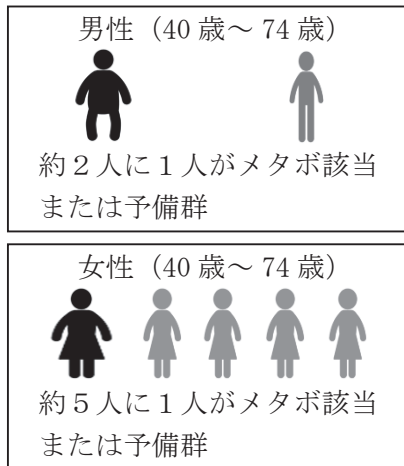

健康で生活するために

日本人の死因の上位は生活習慣病が占めている！

日本人の死因の約4分の1は、心臓病・脳卒中などの循環器病です。これらのほとんどは、生活習慣病で、食事や運動などの生活習慣が大きく影響します。

「生活習慣病」は早めが肝心

「生活習慣病」は、早めの生活習慣の改善と治療の開始が必要です。放置すると、自覚症状がないまま徐々に重症化します。

生活習慣病の一つである糖尿病は、高血糖が原因で、全身の血管や神経などを侵し、動脈硬化を悪化させ、心臓病や脳卒中を起こしやすくなります。

また、糖尿病の三大合併症の「糖尿病性網膜症」「糖尿病性腎症」「糖尿病による神経障害」は、放置して

いと失明や人工透析、壊疽による脚の切断に至る可能性があります。

竹原市国民健康保険では

糖尿病による合併症を防ぐため、生活習慣の改善を目的として保健指導（糖尿病性腎症重症化予防事業）を行っています。案内が届いた人は、ぜひ参加してください。

また、生活習慣病の早期発見のため、特定健診等を実施しています。健診については、広報たけはら5月号と一緒に「平成27年度竹原市の健康診査のお知らせ」を配布しますのでお申し込みください。

健診で分かる「メタボ」って？

メタボリックシンドローム（メタボ）は、「肥満（内臓脂肪型）」に、「高血糖」「高血圧」「脂質異常」といった他の危険因子が重なった状態です。「メタボ」は、男女ともに40歳代から大幅に増加します。

「メタボ」は要注意！

「肥満」「高血糖」「高血圧」「脂質異常」などの危険因子が重なると急激に動脈硬化が進行します。動脈硬化は、血管が硬く、厚く、もろくなった状態です。老化に加え、危険因子が重なると、さらに血管が詰まったり、破れやすくなり、心臓病や脳卒中を起こし易くなるので、生活習慣を見直して、改善しましょう。

○メタボの基準

腹囲 男性 85cm以上 女性 90cm以上
(内臓型脂肪肥満の判定)

これに加えて

2項目該当でメタボ、1項目該当で予備群

高血糖 空腹時血糖 110mg/dl 以上又は
HbA1c (NGSP 値) 6.0%以上

高血圧 収縮期血圧 130mmHg 以上又は
拡張期血圧 85mmHg 以上

脂質異常 中性脂肪 150mg/dl 以上又は
HDL コレステロール 40mg/dl 未満

※薬剤治療を受けている場合は、その項目に当てはまる。