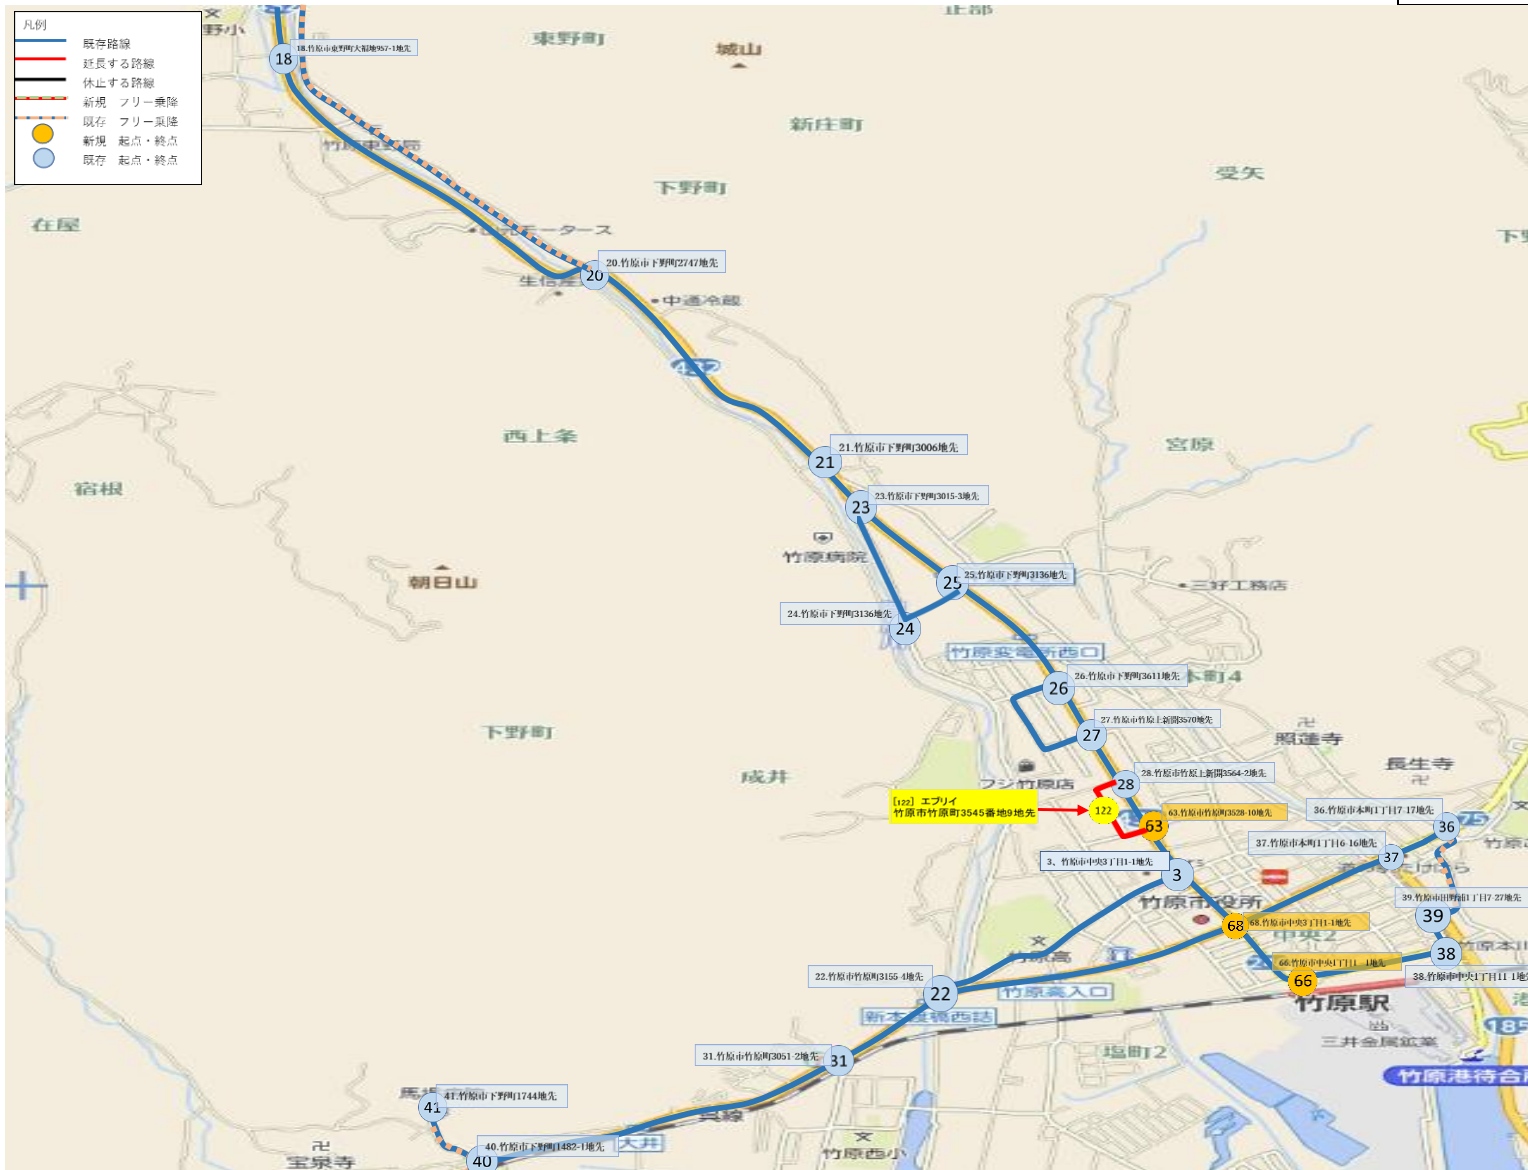

【往路】運行時刻表・距離表

新庄・田万里コース

	停留所	時刻	所要時間	区間キロ	備考
1	竹原駅	9:30			
2	竹原中央	9:31	0:01	0.4	
3	新開	9:32	0:01	0.5	
4	中通下	9:33	0:01	0.6	
5	中通	9:34	0:01	0.4	
6	上石比	9:36	0:02	0.4	
7	上条橋	9:36	0:00	0.9	
8	水の口	9:37	0:01	0.8	
9	大福地	9:38	0:01	0.5	
10	小早川神社	9:39	0:01	1.6	
11	下新庄	9:40	0:01	0.3	
12	神田	9:41	0:01	0.3	
13	新庄	9:42	0:01	0.4	
14	荘野小学校	9:43	0:01	0.5	
15	大貫医院	9:44	0:01	0.3	
16	湯坂温泉入口	9:45	0:01	0.7	
17	西野大橋	9:46	0:01	0.8	
18	田万里境	9:47	0:01	0.7	
19	堂延	9:48	0:01	0.4	
20	竜王	9:49	0:01	0.6	
21	田万里市	9:50	0:01	0.5	
22	田万里局前	9:51	0:01	0.4	
23	田万里公民館	9:51	0:00	0.3	
24	中田万里	9:52	0:01	0.8	
25	銀山橋	9:53	0:01	0.4	
26	上田万里	9:53	0:00	0.4	
27	熊野神社	9:54	0:01	0.3	
28	上田万里	9:55	0:01	0.3	
29	銀山橋	9:56	0:01	0.4	
30	中田万里	9:56	0:00	0.4	
31	田万里公民館	9:57	0:01	0.8	
32	生活改善センター前	9:58	0:01	0.4	
33	鑄師原	10:00	0:02	0.7	
34	生活改善センター前	10:05	0:05	0.7	
35	田万里局前	10:06	0:01	0.2	
36	田万里市	10:07	0:01	0.4	
37	竜王	10:08	0:01	0.5	
38	堂延	10:09	0:01	0.6	
39	田万里境	10:10	0:01	0.4	
40	西野大橋	10:11	0:01	0.7	
41	湯坂温泉入口	10:12	0:01	0.8	
42	湯坂	10:14	0:02	0.8	フリー乗降区間
43	老人保健施設ゆさか	10:16	0:02	0.5	フリー乗降区間
44	大貫医院	10:18	0:02	0.8	
45	荘野小学校	10:19	0:01	0.3	
46	新庄	10:20	0:01	0.5	
47	神田	10:21	0:01	0.4	
48	下新庄	10:22	0:01	0.3	
49	小早川神社	10:23	0:01	0.3	
50	大福地橋	10:25	0:02	1.6	フリー乗降区間
51	東野郵便局	10:27	0:02	0.6	フリー乗降区間
52	上条橋	10:30	0:03	0.8	
53	上石比	10:33	0:03	0.9	
54	安田病院	10:34	0:01	0.6	
55	中通下	10:35	0:01	0.4	
56	バルディ フジ	10:36	0:01	0.4	
57	新開	10:37	0:01	0.3	
58	エブリイ	10:38	0:01	0.2	
59	竹原中央	10:40	0:02	0.4	
60	竹原西町	10:43	0:03	1.4	
61	馬場病院	10:46	0:03	0.8	
62	大井	10:48	0:02	0.3	
63	竹原西町	10:50	0:02	1.1	
64	竹原高校	10:52	0:02	0.9	
65	竹原中央	10:54	0:02	0.6	
66	竹原駅	10:55	0:01	0.4	
67	向島児童遊園地	10:57	0:02	0.6	
68	道の駅たけはら	10:58	0:01	0.3	
69	新港橋	10:58	0:00	0.3	
70	本川通	10:59	0:01	0.3	
71	竹原駅	11:00	0:01	0.3	

【復路】運行時刻表・距離表

新庄・田万里コース

	停留所	時刻	所要時間	区間キロ	備考
1	竹原駅	12:55			
2	向島児童遊園地	12:57	0:02	0.6	フリー乗降区間
3	道の駅たけはら	12:58	0:01	0.3	
4	新港橋	12:58	0:00	0.3	
5	本川通	12:59	0:01	0.3	
6	竹原駅	13:00	0:01	0.3	
7	竹原中央	13:01	0:01	0.4	
8	竹原高校	13:03	0:02	0.6	
9	竹原西町	13:05	0:02	0.9	
10	馬場病院	13:07	0:02	1.1	
11	大井	13:10	0:03	0.3	
12	竹原西町	13:12	0:02	0.8	
13	竹原中央	13:15	0:03	1.4	
14	エブリイ	13:17	0:02	0.4	
15	新開	13:18	0:01	0.2	
16	バルディ フジ	13:19	0:01	0.3	
17	中通下	13:20	0:01	0.4	
18	安田病院	13:21	0:01	0.4	
19	上石比	13:22	0:01	0.6	
20	上条橋	13:25	0:03	0.9	
21	東野郵便局	13:28	0:03	0.8	
22	大福地橋	13:30	0:02	0.6	
23	小早川神社	13:32	0:02	1.6	
24	下新庄	13:33	0:01	0.3	
25	神田	13:34	0:01	0.3	
26	新庄	13:35	0:01	0.4	
27	荘野小学校	13:36	0:01	0.5	
28	大貫医院	13:37	0:01	0.3	
29	老人保健施設ゆさか	13:39	0:02	0.8	フリー乗降区間
30	湯坂	13:41	0:02	0.5	フリー乗降区間
31	湯坂温泉入口	13:43	0:02	0.8	
32	西野大橋	13:44	0:01	0.8	
33	田万里境	13:45	0:01	0.7	
34	堂延	13:46	0:01	0.4	
35	竜王	13:47	0:01	0.6	
36	田万里市	13:48	0:01	0.5	
37	生活改善センター前	13:50	0:02	0.6	フリー乗降区間
38	鑄師原	13:55	0:05	0.7	フリー乗降区間
39	生活改善センター前	13:57	0:02	0.7	フリー乗降区間
40	田万里局前	13:58	0:01	0.2	フリー乗降区間
41	田万里公民館	13:58	0:00	0.2	
42	中田万里	13:59	0:01	0.8	
43	銀山橋	13:59	0:00	0.4	
44	上田万里	14:00	0:01	0.4	
45	熊野神社	14:01	0:01	0.3	
46	上田万里	14:02	0:01	0.3	
47	銀山橋	14:02	0:00	0.4	
48	中田万里	14:03	0:01	0.4	
49	田万里公民館	14:04	0:01	0.8	
50	田万里局前	14:04	0:00	0.3	
51	田万里市	14:05	0:01	0.4	
52	竜王	14:06	0:01	0.5	
53	堂延	14:07	0:01	0.6	
54	田万里境	14:08	0:01	0.4	
55	西野大橋	14:09	0:01	0.7	
56	湯坂温泉入口	14:10	0:01	0.8	
57	大貫医院	14:11	0:01	0.7	
58	荘野小学校	14:12	0:01	0.3	
59	新庄	14:13	0:01	0.5	
60	神田	14:14	0:01	0.4	
61	下新庄	14:15	0:01	0.3	
62	小早川神社	14:16	0:01	0.3	
63	大福地	14:17	0:01	1.6	
64	水の口	14:18	0:01	0.5	
65	上条橋	14:19	0:01	0.8	
66	上石比	14:19	0:00	0.9	
67	中通	14:21	0:02	0.4	
68	中通下	14:22	0:01	0.4	
69	新開	14:23	0:01	0.6	
70	竹原中央	14:24	0:01	0.5	
71	竹原駅	14:25	0:01	0.4	

路線図（新庄・田万里コース①）