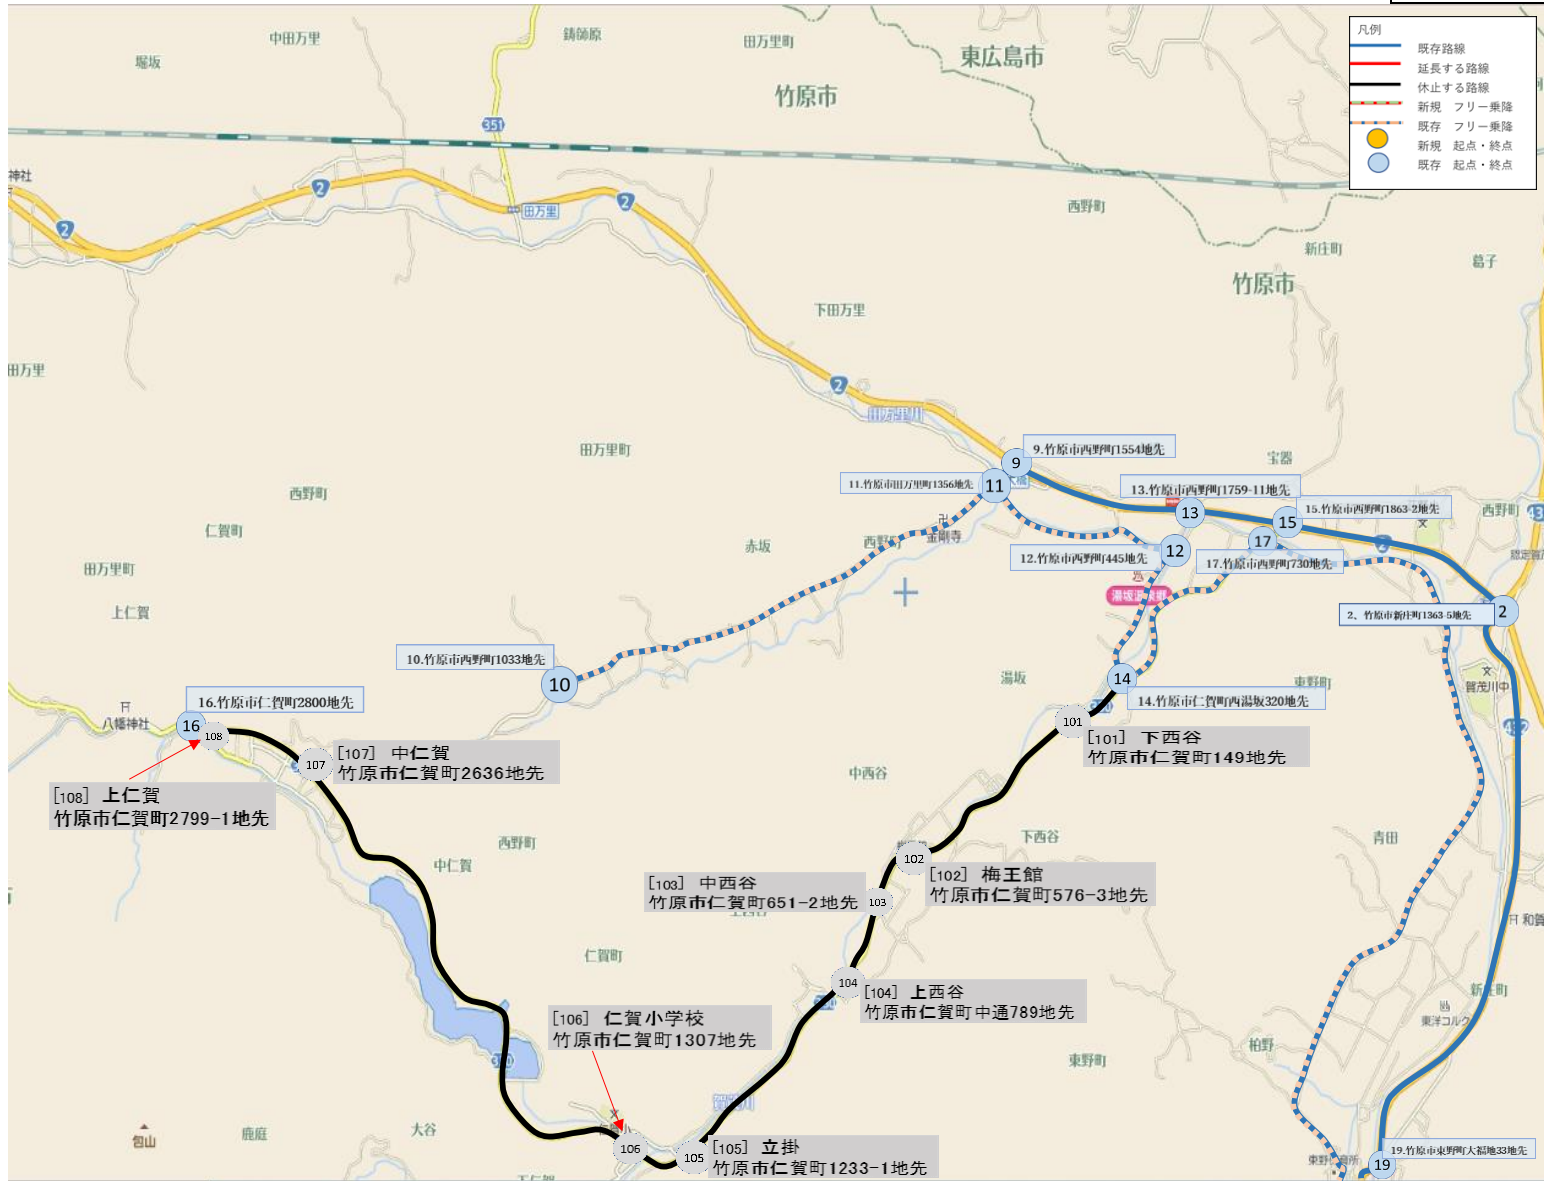

【往路】運行時刻表・距離表

【復路】運行時刻表・距離表

路線図（西野・宮原コース②）

別紙1-6

【往路】運行時刻表・距離表

【復路】運行時刻表・距離表

忠海コース					忠海コース						
	停留所	時刻	所要時間	区間キロ	備考		停留所	時刻	所要時間	区間キロ	備考
1	竹原駅	9:30	0:01	0.3		1	竹原駅前	13:00	0:01	0.4	
2	本川通	9:31	0:01	0.3		2	竹原中央	13:01	0:02	0.6	
3	新港橋	9:32	0:01	0.4		3	竹原高校	13:03	0:02	0.9	
4	磯宮八幡	9:33	0:01	0.6		4	竹原西町	13:05	0:03	1.1	
5	大石	9:34	0:01	0.5		5	馬場病院	13:08	0:02	0.3	フリー乗降区間
6	フェリー前	9:35	0:01	0.3		6	大井	13:10	0:02	0.8	
7	市営住宅	9:36	0:01	0.4		7	竹原西町	13:12	0:02	0.7	フリー乗降区間
8	瀬戸内園	9:37	0:02	0.5	フリー乗降区間	8	来須市営住宅入口	13:14	0:02	0.7	フリー乗降区間
9	的場	9:39	0:01	1		9	竹原中学校プール横	13:16	0:02	1.1	フリー乗降区間
10	豊山窯展示館前	9:40	0:01	0.6		10	竹原病院	13:19	0:01	0.5	フリー乗降区間
11	西条	9:41	0:00	0.1		11	上石比	13:20	0:01	0.6	
12	東条	9:41	0:02	1.2		12	安田病院	13:21	0:01	0.3	
13	大乗駅前	9:43	0:01	0.5		13	中通下	13:22	0:01	0.4	
14	大乗福田	9:44	0:01	0.4		14	バルディフジ	13:22	0:01	0.3	
15	打越住宅	9:45	0:01	0.6		15	新開	13:23	0:01	0.2	
16	発電所前	9:46	0:00	0.3		16	エブライ	13:24	0:03	0.7	
17	長浜	9:46	0:01	0.3		17	かわの外科	13:27	0:03	0.5	
18	長浜明神橋	9:47	0:01	0.9		18	竹原中央	13:30	0:01	0.3	
19	長浜東	9:48	0:01	0.5		19	本川通	13:31	0:01	0.3	
20	忠海高校	9:49	0:01	0.7		20	新港橋	13:32	0:00	0.2	フリー乗降区間
21	宮床	9:50	0:01	0.4		21	道の駅たけはら	13:32	0:01	0.3	
22	忠海駅前	9:51	0:01	0.3		22	向島児童遊園地	13:33	0:01	0.3	
23	田原商店	9:52	0:01	0.6	フリー乗降区間	23	竹原生協	13:34	0:02	0.7	
24	黒滝ホーム	9:53	0:01	0.4	フリー乗降区間	24	大石	13:36	0:01	0.5	
25	せいけい	9:54	0:02	0.4		25	フェリー前	13:37	0:00	0.3	
26	黒滝ホーム	9:56	0:01	0.6		26	市営住宅	13:37	0:01	0.6	
27	田原商店	9:57	0:01	0.3		27	的場	13:38	0:01	1	
28	忠海郵便局	9:58	0:01	0.2	フリー乗降区間	28	豊山窯展示館前	13:39	0:01	0.6	
29	大久野島入口	9:59	0:02	0.7	フリー乗降区間	29	西条	13:40	0:00	0.1	フリー乗降区間
30	忠海東部保育園前	10:01	0:01	0.1	フリー乗降区間	30	東条	13:40	0:01	0.3	フリー乗降区間
31	芸南学園	10:02	0:03	0.6		31	竹原市農協みかん選果場	13:41	0:01	0.6	フリー乗降区間
32	大久野島入口	10:05	0:01	0.2		32	中浦新聞記念碑	13:42	0:03	1.2	フリー乗降区間
33	忠海病院	10:06	0:00	0.1		33	大乗診療所	13:45	0:01	0.3	
34	忠海駅前	10:06	0:01	0.4		34	大乗福田	13:46	0:01	0.4	
35	宮床	10:07	0:01	0.7		35	打越住宅	13:47	0:01	0.6	
36	忠海高校	10:08	0:01	0.5		36	発電所前	13:48	0:01	0.3	
37	長浜東	10:09	0:01	0.9		37	長浜	13:49	0:00	0.3	
38	長浜明神橋	10:10	0:00	0.3		38	長浜明神橋	13:49	0:01	0.9	
39	長浜	10:10	0:01	0.3		39	長浜東	13:50	0:01	0.5	
40	発電所前	10:11	0:01	0.6		40	忠海高校	13:51	0:01	0.7	
41	打越住宅	10:12	0:01	0.4		41	宮床	13:52	0:01	0.4	
42	大乗福田	10:13	0:01	0.3		42	忠海駅前	13:53	0:00	0.1	
43	大乗診療所後	10:14	0:03	1.2	フリー乗降区間	43	忠海病院	13:53	0:01	0.2	
44	中浦新聞記念碑	10:17	0:01	0.6	フリー乗降区間	44	大久野島入口	13:54	0:03	0.6	
45	竹原市農協みかん選果場	10:18	0:01	0.3	フリー乗降区間	45	芸南学園	13:57	0:01	0.1	フリー乗降区間
46	東条	10:19	0:00	0.1		46	忠海東部保育園前	13:58	0:02	0.7	フリー乗降区間
47	西条	10:19	0:01	0.6		47	大久野島入口	14:00	0:01	0.2	フリー乗降区間
48	豊山窯展示館前	10:20	0:01	1		48	忠海郵便局	14:01	0:01	0.3	
49	的場	10:21	0:01	0.6		49	田原商店	14:02	0:01	0.6	
50	市営住宅	10:22	0:00	0.3		50	黒滝ホーム	14:03	0:02	0.4	
51	フェリー前	10:22	0:01	0.5		51	せいけい	14:05	0:01	0.4	フリー乗降区間
52	大石	10:23	0:02	0.7		52	黒滝ホーム	14:06	0:01	0.6	
53	竹原生協	10:25	0:01	0.3		53	田原商店	14:07	0:01	0.3	
54	向島児童遊園地	10:26	0:01	0.3	フリー乗降区間	54	忠海駅前	14:08	0:01	0.4	
55	道の駅たけはら	10:27	0:01	0.2		55	宮床	14:09	0:01	0.7	
56	新港橋	10:28	0:00	0.3		56	忠海高校	14:10	0:01	0.5	
57	本川通	10:28	0:01	0.3		57	長浜東	14:11	0:01	0.9	
58	竹原中央	10:29	0:03	0.5		58	長浜明神橋	14:12	0:01	0.3	
59	かわの外科	10:32	0:02	0.7		59	長浜	14:13	0:00	0.3	
60	エブライ	10:34	0:01	0.2		60	発電所前	14:13	0:01	0.6	
61	新開	10:35	0:01	0.3		61	打越住宅	14:14	0:01	0.4	
62	バルディフジ	10:36	0:01	0.4		62	大乗福田	14:15	0:01	0.5	
63	中通下	10:37	0:01	0.3		63	大乗駅前	14:16	0:01	1.2	
64	安田病院	10:38	0:00	0.6		64	東条	14:17	0:00	0.1	
65	上石比	10:39	0:01	0.5	フリー乗降区間	65	西条	14:17	0:01	0.6	
66	竹原病院	10:40	0:03	1.1	フリー乗降区間	66	豊山窯展示館前	14:18	0:01	1	フリー乗降区間
67	竹原中学校プール横	10:43	0:02	0.7	フリー乗降区間	67	的場	14:19	0:01	0.5	
68	来須市営住宅入口	10:45	0:03	0.7	フリー乗降区間	68	瀬戸内園	14:21	0:01	0.4	
69	竹原西町	10:47	0:03	1.1	フリー乗降区間	69	市営住宅	14:22	0:01	0.3	
70	馬場病院	10:50	0:02	0.3		70	フェリー前	14:23	0:01	0.5	
71	大井	10:52	0:02	0.8		71	大石	14:24	0:01	1	
72	竹原西町	10:54	0:02	0.9		72	新港橋	14:25	0:01	0.3	
73	竹原高校	10:56	0:02	0.6		73	本川通	14:26	0:01	0.3	
74	竹原中央	10:58	0:01	0.4		74	竹原駅	14:27			
75	竹原駅前	10:59