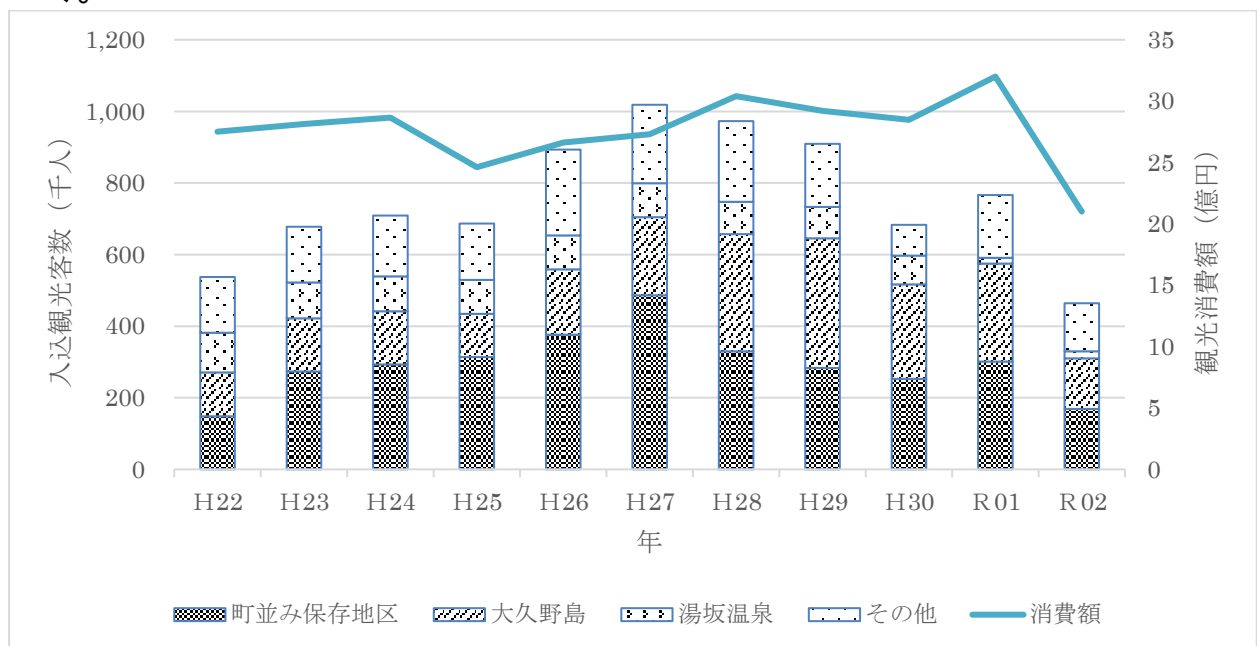

竹原市 新型コロナの影響で観光客数激減

～令和2年入込観光客統計調査結果～

調査結果概要

- 令和2年1月～12月の入込観光客数は、464,675人で、令和元年から約30万人減少した。
- Go to トラベルなどの観光キャンペーン事業により観光客数が前年を上回る月もあったが、新型コロナウイルス感染症の影響でイベントの中止や観光施設の休館が相次いだほか、年間を通じて外出自粛などの動きが見られたことが大幅な減少要因となった。
- 今後も引き続き、新型コロナウイルス感染症の状況を見ながら、県内、近隣県、首都圏からの誘客を図り、観光客数及び観光消費額の増加に向けて取り組んでいく。