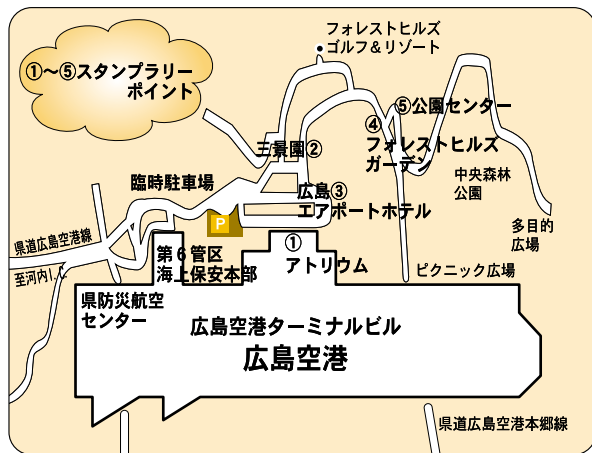

## ✈ アトリウム

- ステージイベント(伝統芸能、麻薬探知犬実演、ビンゴ大会など)
- 空港周辺市町の特産品・飲食の販売
- フライトシミュレーター体験
- キックターゲット(小中高生先着100人にプレゼント有り)
- 乗員制服着せ替え写真撮影

## ✈ 空港イベント

- 海上保安本部の航空基地の一般公開
- ヘリコプターの遊覧飛行(有料)など

## ✈ 無料駐車場

約500台

### 産直市 スタンプラリー

広島広域都市圏内地域のうち異なる地域の産直市のスタンプを3個以上集め、ご応募ください。抽選で50人に県内の特産品をプレゼントします。

スタンプラリー用のスタンプは各地域の産直市に設置しています。

実施・応募期間

10月1日(木)～12月31日(木)

※当日消印有効

市内スタンプ設置場所

◆吉名マート