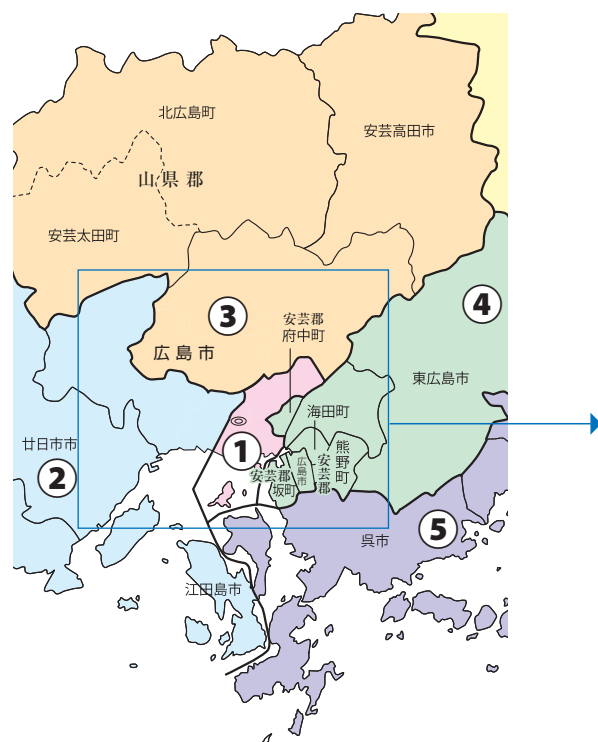

旧選挙区	第1区	第2区	第3区	第4区				第5区			第6区	第7区
	広島市 中区 東区 南区	広島市 西区 佐伯区 大竹市 廿日市市	江田島市 本庁管内 江田島市能美 市民センター 管内 江田島市沖美 市民センター 管内 江田島市深江 連絡所管内 江田島市柿浦 連絡所管内	広島市 安佐南区 安佐北区 安芸高田市 山県郡	広島市 安芸区	安芸郡	東広島市 本庁管内 東広島市八本松 出張所管内 東広島市志和 出張所管内 東広島市高屋 出張所管内 東広島市黒瀬 支所管内 東広島市福富 支所管内 東広島市豊栄 支所管内 東広島市河内 支所管内	三原市 三原市大和 支所管内	呉市 竹原市 東広島市 第4区に属しない区域 江田島市 第2区に属しない区域 豊田郡	三原市 三原市本郷 支所管内 尾道市 尾道市役所 瀬戸田支所 管内	三原市 第4区及び第5区に属しない区域 尾道市 第5区に属しない区域 府中市 三次市 庄原市 世羅郡 神石郡	福山市

新選挙区	広島市 中区 東区 南区	安芸郡 府中町 海田町 坂町	広島市 西区 佐伯区 大竹市 廿日市市	広島市 安佐南区 安佐北区 安芸区 安芸高田市 山県郡	安芸郡 熊野町	呉市 竹原市 東広島市 江田島市 豊田郡	三原市 尾道市 府中市 三次市 庄原市 世羅郡 神石郡	福山市
	第1区	第2区	第3区	第4区		第5区		第6区

広島県

広島市

衆議院議員選挙の小選挙区が改定されました。
次の衆議院議員総選挙からは、新しい選挙区で選挙が行われます。

[改定前]

[改定後]

◎:県庁 ◎:市役所
丸数字は選挙区番号

◎:県庁 ◎:市役所
丸数字は選挙区番号

お問い合わせは

- 総務省選挙部
- 都道府県選挙管理委員会
- 市区町村選挙管理委員会

	第1区	第2区	第3区	第4区
旧選挙区	広島市 中区 東区 南区	広島市 西区 佐伯区	広島市 安佐南区 安佐北区	広島市 安芸区

新選挙区	広島市 中区 東区 南区	広島市 西区 佐伯区	広島市 安佐南区 安佐北区 安芸区
	第1区	第2区	第3区