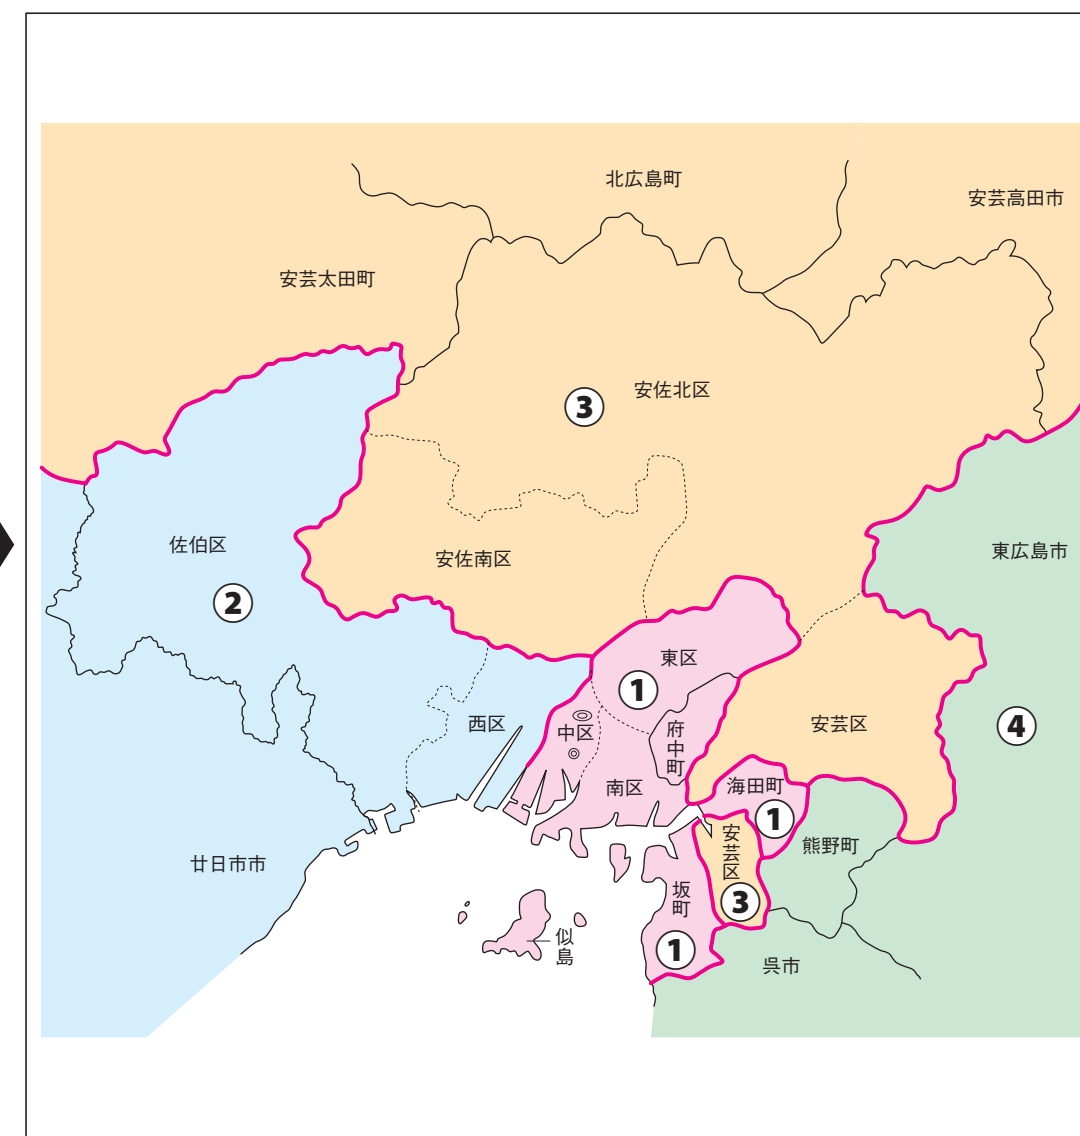

旧選挙区	第1区	第2区	第3区	第4区				第5区			第6区	第7区
	広島市 中区 東区 南区	広島市 西区 佐伯区 大竹市 廿日市市	江田島市 本庁管内 江田島市能美 市民センター 管内 江田島市沖美 市民センター 管内 江田島市深江 連絡所管内 江田島市柿浦 連絡所管内	広島市 安佐南区 安佐北区 安芸高田市 山県郡	広島市 安芸区	安芸郡	東広島市 本庁管内 東広島市八本松 出張所管内 東広島市志和 出張所管内 東広島市高屋 出張所管内 東広島市黒瀬 支所管内 東広島市福富 支所管内 東広島市豊栄 支所管内 東広島市河内 支所管内	三原市 三原市大和 支所管内	呉市 竹原市 東広島市 第4区に属しない区域 江田島市 第2区に属しない区域 豊田郡	三原市 三原市本郷 支所管内 尾道市 尾道市役所 瀬戸田支所 管内	三原市 第4区及び第5区に属しない区域 尾道市 第5区に属しない区域 府中市 三次市 庄原市 世羅郡 神石郡	福山市

新選挙区	広島市 中区 東区 南区	安芸郡 府中町 海田町 坂町	広島市 西区 佐伯区 大竹市 廿日市市	広島市 安佐南区 安佐北区 安芸区 安芸高田市 山県郡	安芸郡 熊野町	呉市 竹原市 東広島市 江田島市 豊田郡	三原市 尾道市 府中市 三次市 庄原市 世羅郡 神石郡	福山市
	第1区	第2区	第3区	第4区		第5区		第6区

広島県

広島市

衆議院議員選挙の小選挙区が改定されました。
次の衆議院議員総選挙からは、新しい選挙区で選挙が行われます。

[改定前]

[改定後]

◎:県庁 ◎:市役所
丸数字は選挙区番号

◎:県庁 ◎:市役所
丸数字は選挙区番号

お問い合わせは

- 総務省選挙部
- 都道府県選挙管理委員会
- 市区町村選挙管理委員会

	第1区	第2区	第3区	第4区
旧選挙区	広島市 中区 東区 南区	広島市 西区 佐伯区	広島市 安佐南区 安佐北区	広島市 安芸区

新選挙区	広島市 中区 東区 南区	広島市 西区 佐伯区	広島市 安佐南区 安佐北区 安芸区
	第1区	第2区	第3区