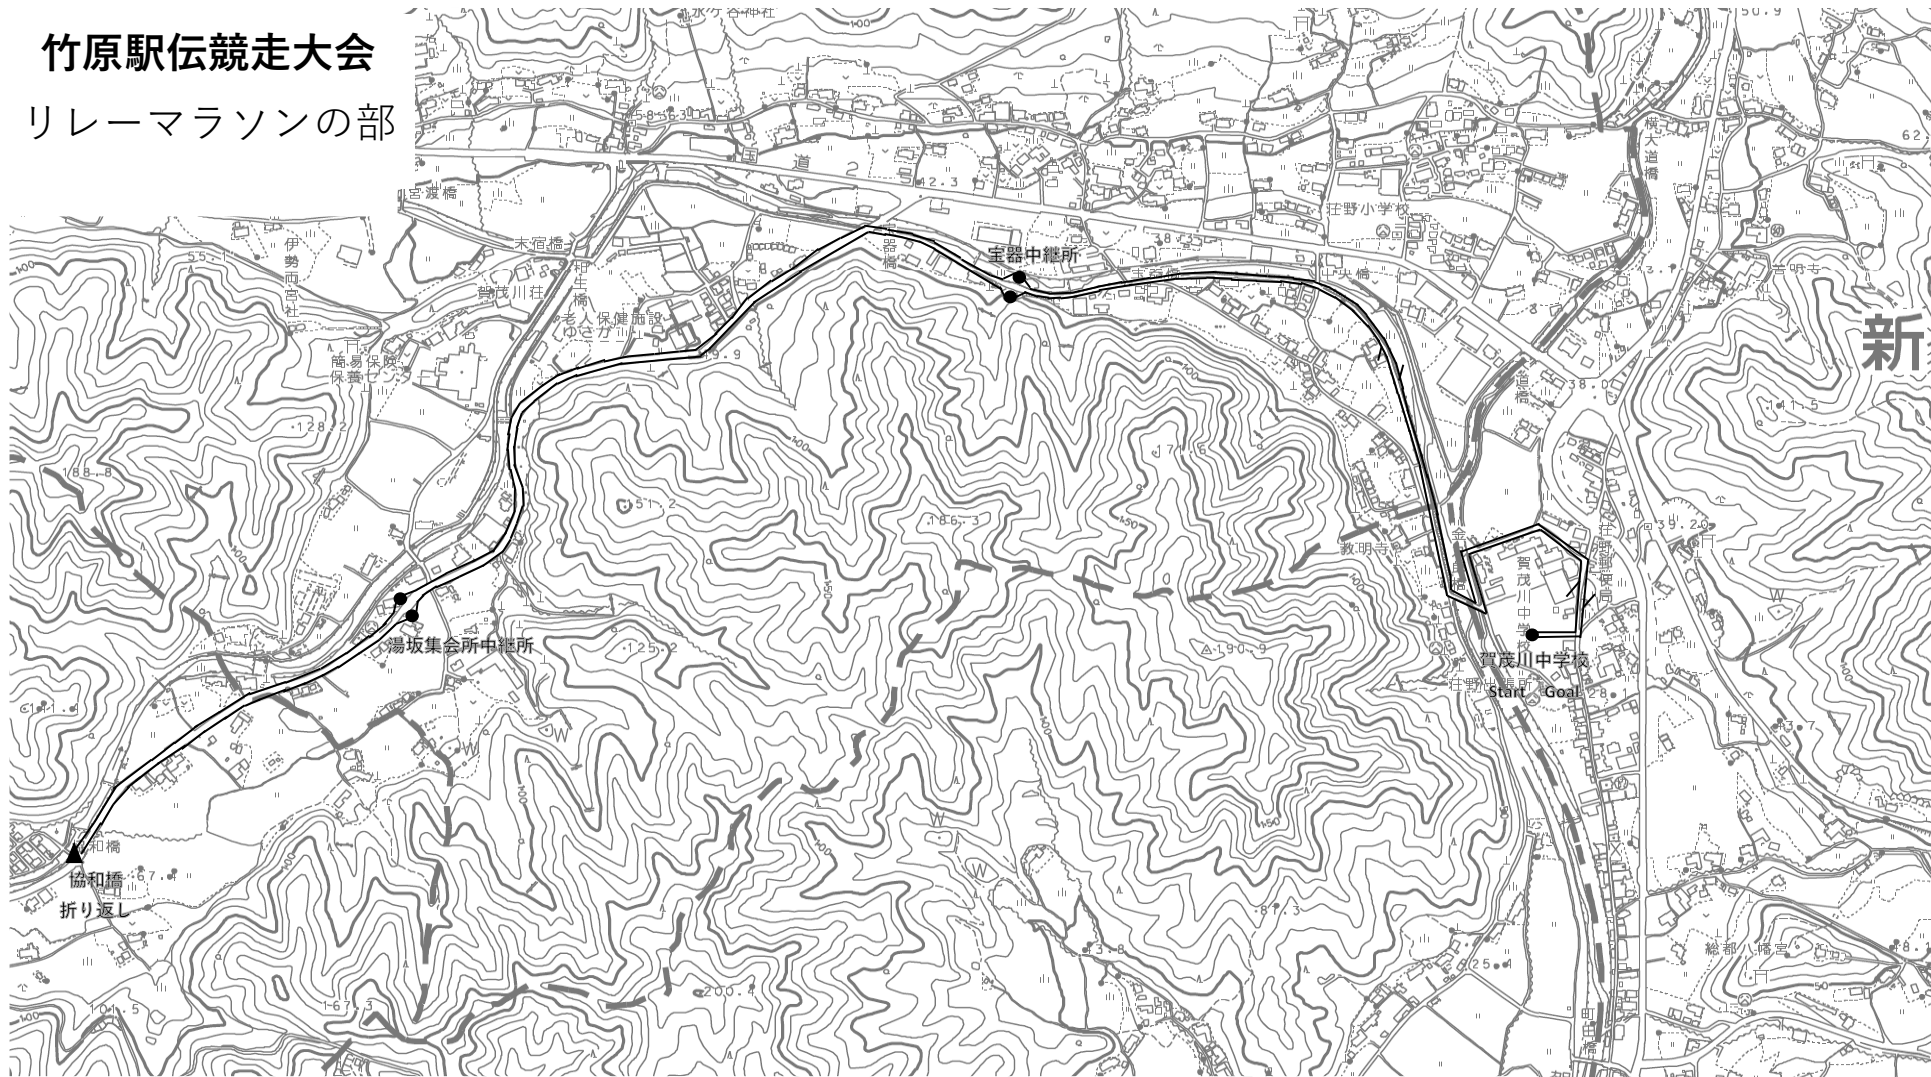

# 竹原駅伝競走大会 リレーマラソンの部

賀茂川中学校スタート・ゴール付近  
(リレーマラソンの部)

**宝器中継所付近**  
(リレーマラソンの部)

湯坂集会所中継所・協和橋折り返し付近  
(リレーマラソンの部)