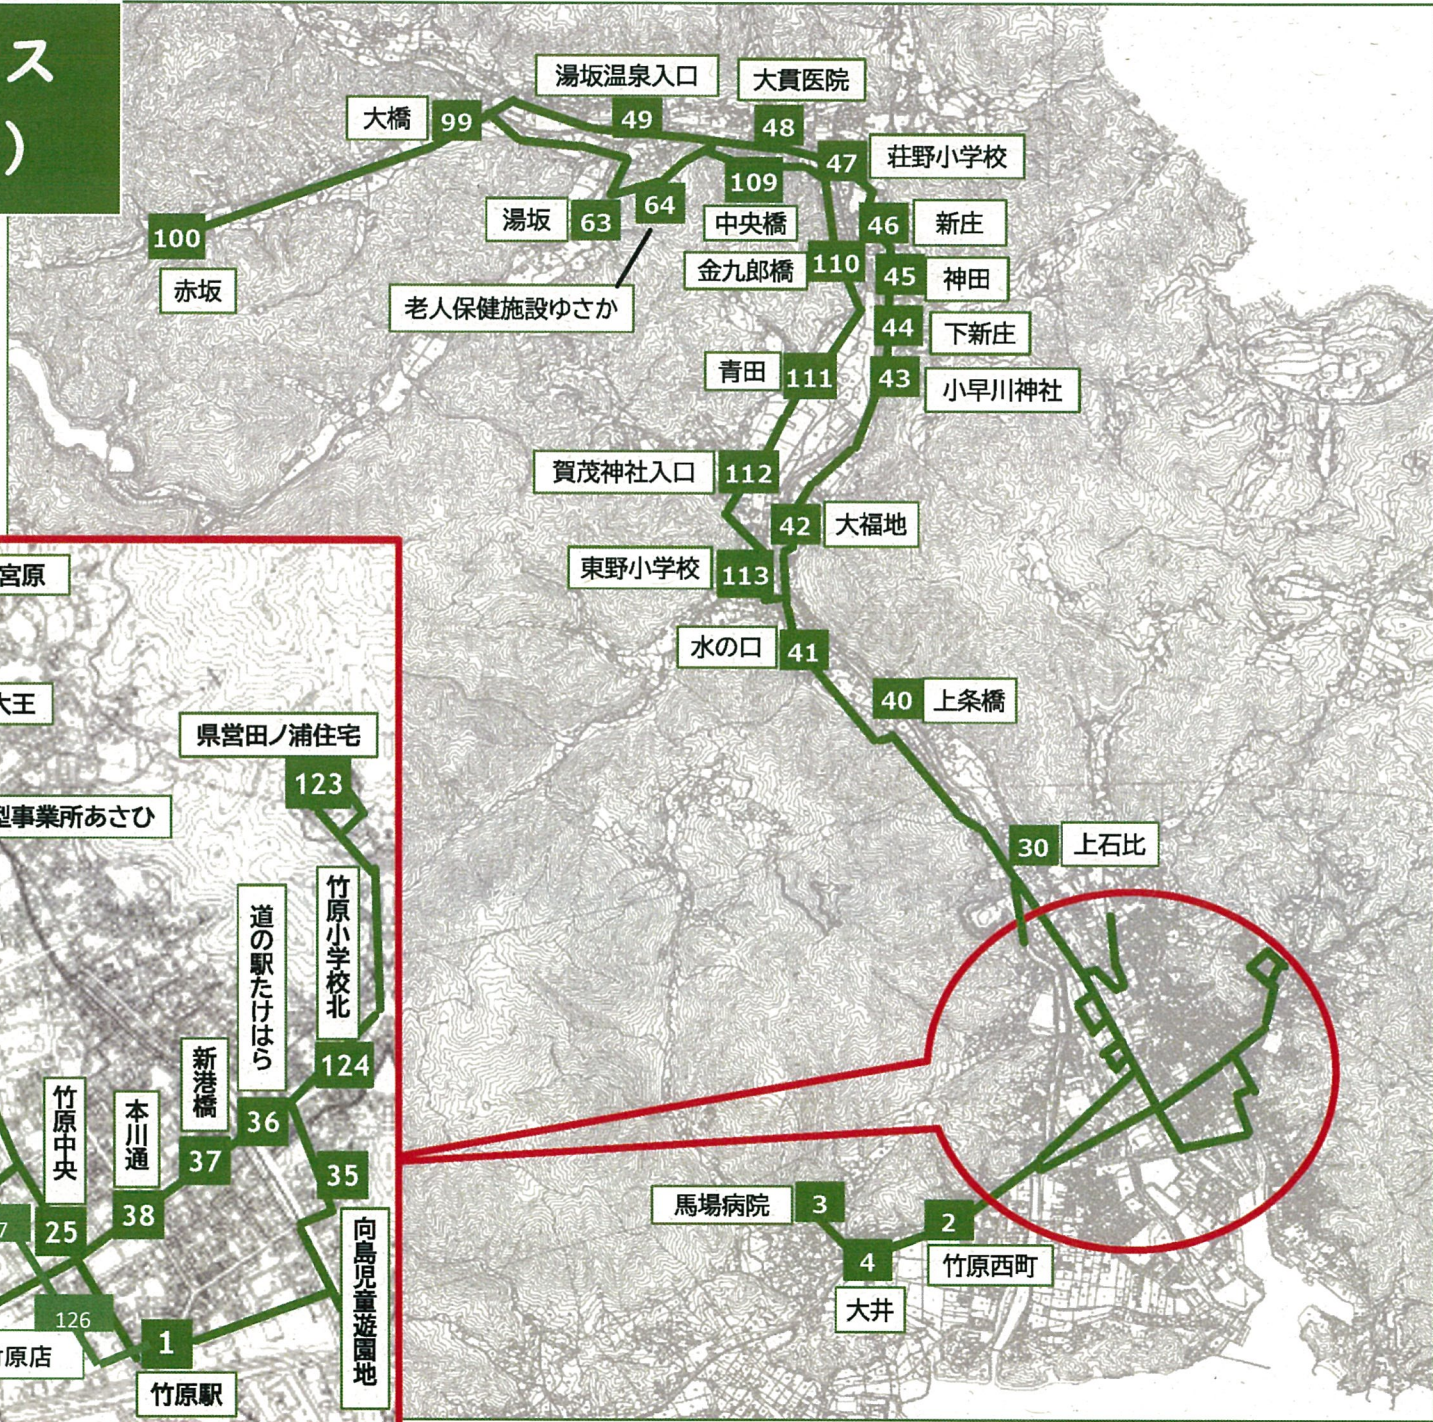

西野・宮原コース (平日の金曜日)

【 午前便 】

		フリー区間
1	竹原駅	9:30
25	竹原中央	9:31
26	新開	9:32
28	中通下	9:33
39	中通	9:34
30	上石比	9:35
40	上条橋	9:36
41	水の口	9:37
42	大福地	9:38
43	小早川神社	9:39
44	下新庄	9:40
45	神田	9:41
46	新庄	9:42
47	荘野小学校	9:43
48	大貫医院	9:44
49	湯坂温泉入口	9:45
99	大橋	9:46
100	赤坂	9:50
99	大橋	9:54
63	湯坂	9:58
64	老人保健施設ゆさか	9:59
109	中央橋	10:02

110	金九郎橋	10:03
111	青田	10:05
112	賀茂神社入口	10:07
113	東野小学校	10:09
41	水の口	10:11
40	上条橋	10:12
30	上石比	10:13
29	安田病院	10:14
28	中通下	10:15
114	多機能型事業所あさひ	10:16
115	大王	10:17
116	宮原	10:18
115	大王	10:19
114	多機能型事業所あさひ	10:20
27	パルティ フジ	10:22
26	新開	10:23
122	エブリー	10:24
25	竹原中央	10:26
2	竹原西町	10:30
3	馬場病院	10:33
4	大井	10:35
2	竹原西町	10:37

34	竹原高校	10:39
25	竹原中央	10:41
127	竹原市民館前	10:42
126	藤三竹原店	10:43
1	竹原駅	10:44
35	向島児童遊園地	10:46
124	竹原小学校北	10:47
123	県営田ノ浦住宅	10:49
124	竹原小学校北	10:51
36	道の駅たけはら	10:52
37	新港橋	10:52
38	本川通	10:53
25	竹原中央	10:54
122	エブリー	10:56
26	新開	10:57
27	パルティフジ	10:58
28	中通下	10:59
29	安田病院	11:00
28	中通下	11:01
26	新開	11:02
25	竹原中央	11:03
1	竹原駅	11:04

【 午後便 】

1	竹原駅	13:00
126	藤三竹原店	13:01
127	竹原市民館前	13:02
25	竹原中央	13:03
34	竹原高校	13:05
2	竹原西町	13:07
3	馬場病院	13:10
4	大井	13:12
2	竹原西町	13:14
25	竹原中央	13:18
122	エブリー	13:20
26	新開	13:21
27	パルティ フジ	13:22
28	中通下	13:23
114	多機能型事業所あさひ	13:24
115	大王	13:25
116	宮原	13:26
115	大王	13:27
114	多機能型事業所あさひ	13:28
29	安田病院	13:30

30	上石比	13:31
40	上条橋	13:32
41	水の口	13:33
113	東野小学校	13:35
112	賀茂神社入口	13:37
111	青田	13:39
110	金九郎橋	13:41
109	中央橋	13:42
64	老人保健施設ゆさか	13:45
63	湯坂	13:46
99	大橋	13:50
100	赤坂	13:54
99	大橋	13:58
49	湯坂温泉入口	13:59
48	大貫医院	14:00
47	荘野小学校	14:01
46	新庄	14:02
45	神田	14:03
44	下新庄	14:04
43	小早川神社	14:05

42	大福地	14:06
41	水の口	14:07
40	上条橋	14:08
30	上石比	14:09
39	中通	14:10
28	中通下	14:11
27	パルティフジ	14:12
26	新開	14:13
122	エブリー	14:14
25	竹原中央	14:16
38	本川通	14:17
37	新港橋	14:18
36	道の駅たけはら	14:18
124	竹原小学校北	14:19
123	県営田ノ浦住宅	14:21
124	竹原小学校北	14:23
35	向島児童遊園地	14:24
1	竹原駅	14:26