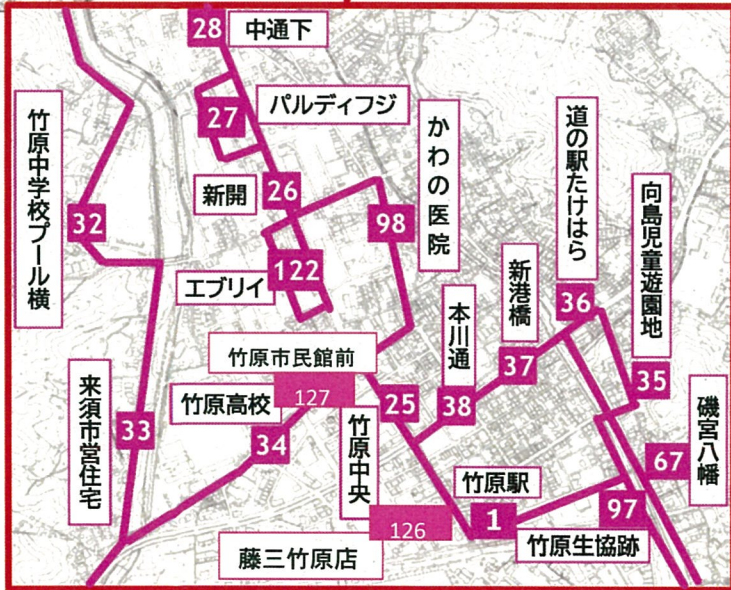

忠海コース（平日の水曜日）

【 午前便 】

フリー区間

1	竹原駅	9:30
38	本川通	9:31
37	新港橋	9:32
67	磯宮八幡	9:33
68	大石	9:34
69	フェリー前	9:35
70	市営住宅	9:36
71	瀬戸内園	9:37
72	的場	9:39
73	豊山窯展示館前	9:40
74	西条	9:41
75	東条	9:41
76	大乘駅前	9:43
77	大乘福田	9:44
78	打越住宅	9:45
79	安芸長浜駅	9:46
80	長浜	9:47
81	長浜明神橋	9:48
82	長浜東	9:49
83	忠海高校	9:50

84	宮床	9:51
85	忠海駅前	9:52
86	田原商店前	9:53
87	黒滝ホーム	9:54
88	せいけい	9:55
87	黒滝ホーム	9:57
86	田原商店前	9:58
89	忠海郵便局	9:59
90	大久野島入口	10:00
125	忠海学園	10:01
91	忠海東部保育園前	10:03
92	芸南学園	10:04
125	忠海学園	10:07
90	大久野島入口	10:08
93	忠海病院	10:09
85	忠海駅前	10:10
84	宮床	10:11
83	忠海高校	10:12
82	長浜東	10:13
81	長浜明神橋	10:14

80	長浜	10:15
79	安芸長浜駅	10:16
78	打越住宅	10:17
77	大乘福田	10:18
94	大乘診療所跡	10:19
95	中浦新聞記念碑	10:22
96	竹原市農協みかん選果場	10:23
75	東条	10:24
74	西条	10:24
73	豊山窯展示館前	10:25
72	的場	10:26
70	市営住宅	10:27
69	フェリー前	10:28
68	大石	10:29
97	竹原生協跡	10:31
35	向島児童遊園地	10:32
36	道の駅たけはら	10:33
37	新港橋	10:33
38	本川通	10:34
25	竹原中央	10:35

98	かわの医院	10:38
122	エブライ	10:40
26	新開	10:41
27	パルディフジ	10:42
28	中通下	10:43
29	安田病院	10:44
30	上石比	10:45
31	竹原病院	10:46
32	竹原中学校プール横	10:49
33	来須市営住宅入口	10:51
2	竹原西町	10:53
3	馬場病院	10:56
4	大井	10:58
2	竹原西町	11:00
34	竹原高校	11:02
25	竹原中央	11:04
127	竹原市民館前	11:05
126	藤三竹原店	11:06
1	竹原駅	11:07

【 午後便 】

1	竹原駅	13:00
126	藤三竹原店	13:01
127	竹原市民館前	13:02
25	竹原中央	13:03
34	竹原高校	13:05
2	竹原西町	13:07
3	馬場病院	13:10
4	大井	13:12
2	竹原西町	13:14
33	来須市営住宅入口	13:16
32	竹原中学校プール横	13:18
31	竹原病院	13:20
30	上石比	13:21
29	安田病院	13:22
28	中通下	13:23
27	パルディフジ	13:24
26	新開	13:25
122	エブライ	13:26
98	かわの医院	13:29
25	竹原中央	13:32
38	本川通	13:33

37	新港橋	13:34
36	道の駅たけはら	13:34
35	向島児童遊園地	13:35
97	竹原生協跡	13:36
68	大石	13:38
69	フェリー前	13:39
70	市営住宅	13:40
72	的場	13:41
73	豊山窯展示館前	13:42
74	西条	13:43
75	東条	13:43
96	竹原市農協みかん選果場	13:44
95	中浦新聞記念碑	13:45
94	大乘診療所跡	13:48
77	大乘福田	13:49
78	打越住宅	13:50
79	安芸長浜駅前	13:51
80	長浜	13:52
81	長浜明神橋	13:53

82	長浜東	13:54
83	忠海高校	13:55
84	宮床	13:56
85	忠海駅前	13:57
93	忠海病院	13:58
90	大久野島入口	13:59
125	忠海学園	14:00
91	忠海東部保育園前	14:03
92	芸南学園	14:04
125	忠海学園	14:06
90	大久野島入口	14:07
89	忠海郵便局	14:08
86	田原商店前	14:09
87	黒滝ホーム	14:10
88	せいけい	14:12
87	黒滝ホーム	14:13
86	田原商店前	14:14
85	忠海駅前	14:15
84	宮床	14:16

83	忠海高校	14:17
82	長浜東	14:18
81	長浜明神橋	14:19
80	長浜	14:20
79	安芸長浜駅	14:21
78	打越住宅	14:22
77	大乘福田	14:23
76	大乘駅前	14:24
75	東条	14:25
74	西条	14:25
73	豊山窯展示館前	14:26
72	的場	14:27
71	瀬戸内園	14:28
70	市営住宅	14:29
69	フェリー前	14:30
68	大石	14:31
37	新港橋	14:32
38	本川通	14:33
1	竹原駅	14:34