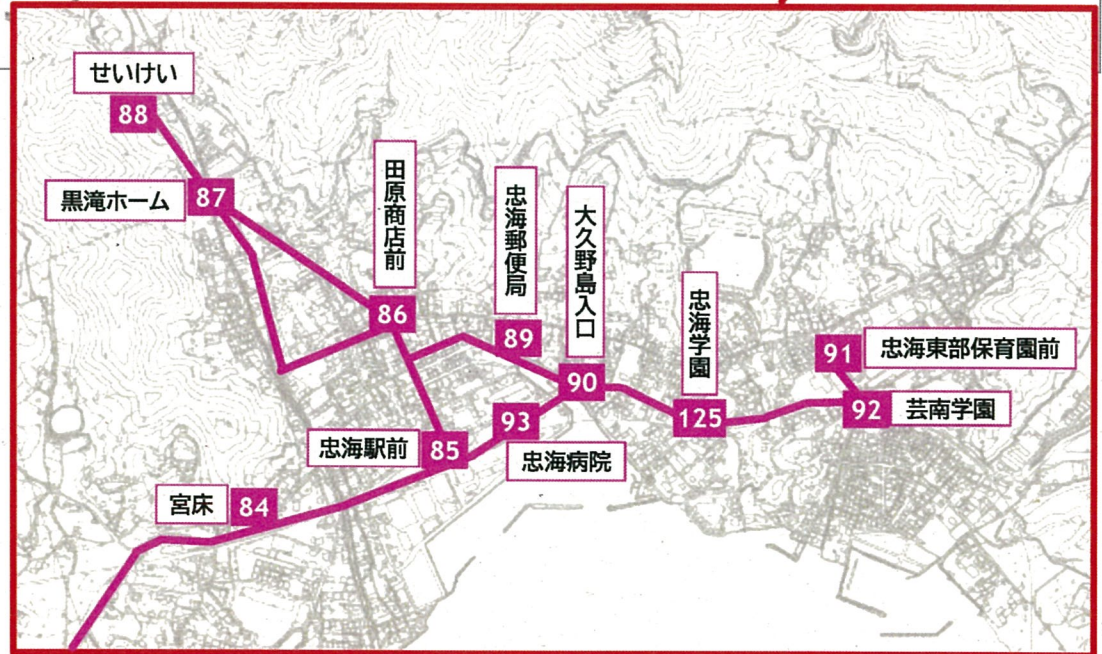

忠海コース（平日の水曜日）

【 午前便 】

フリー区間

1	竹原駅	9:30
38	本川通	9:31
37	新港橋	9:32
67	磯宮八幡	9:33
68	大石	9:34
69	フェリー前	9:35
70	市営住宅	9:36
71	瀬戸内園	9:37
72	的場	9:39
73	豊山窯展示館前	9:40
74	西条	9:41
75	東条	9:41
76	大乘駅前	9:43
77	大乘福田	9:44
78	打越住宅	9:45
79	安芸長浜駅	9:46
80	長浜	9:47
81	長浜明神橋	9:48
82	長浜東	9:49
83	忠海高校	9:50

84	宮床	9:51
85	忠海駅前	9:52
86	田原商店前	9:53
87	黒滝ホーム	9:54
88	せいけい	9:55
87	黒滝ホーム	9:57
86	田原商店前	9:58
89	忠海郵便局	9:59
90	大久野島入口	10:00
125	忠海学園	10:01
91	忠海東部保育園前	10:03
92	芸南学園	10:04
125	忠海学園	10:07
90	大久野島入口	10:08
93	忠海病院	10:09
85	忠海駅前	10:10
84	宮床	10:11
83	忠海高校	10:12
82	長浜東	10:13
81	長浜明神橋	10:14

80	長浜	10:15
79	安芸長浜駅	10:16
78	打越住宅	10:17
77	大乘福田	10:18
94	大乘診療所跡	10:19
95	中浦新聞記念碑	10:22
96	竹原市農協みかん選果場	10:23
75	東条	10:24
74	西条	10:24
73	豊山窯展示館前	10:25
72	的場	10:26
70	市営住宅	10:27
69	フェリー前	10:28
68	大石	10:29
97	竹原生協跡	10:31
35	向島児童遊園地	10:32
36	道の駅たけはら	10:33
37	新港橋	10:33
38	本川通	10:34
25	竹原中央	10:35

98	かわの医院	10:38
122	エブライ	10:40
26	新開	10:41
27	パルディフジ	10:42
28	中通下	10:43
29	安田病院	10:44
30	上石比	10:45
31	竹原病院	10:46
32	竹原中学校プール横	10:49
33	来須市営住宅入口	10:51
2	竹原西町	10:53
3	馬場病院	10:56
4	大井	10:58
2	竹原西町	11:00
34	竹原高校	11:02
25	竹原中央	11:04
127	竹原市民館前	11:05
126	藤三竹原店	11:06
1	竹原駅	11:07

【 午後便 】

1	竹原駅	13:00
126	藤三竹原店	13:01
127	竹原市民館前	13:02
25	竹原中央	13:03
34	竹原高校	13:05
2	竹原西町	13:07
3	馬場病院	13:10
4	大井	13:12
2	竹原西町	13:14
33	来須市営住宅入口	13:16
32	竹原中学校プール横	13:18
31	竹原病院	13:20
30	上石比	13:21
29	安田病院	13:22
28	中通下	13:23
27	パルディフジ	13:24
26	新開	13:25
122	エブライ	13:26
98	かわの医院	13:29
25	竹原中央	13:32
38	本川通	13:33

37	新港橋	13:34
36	道の駅たけはら	13:34
35	向島児童遊園地	13:35
97	竹原生協跡	13:36
68	大石	13:38
69	フェリー前	13:39
70	市営住宅	13:40
72	的場	13:41
73	豊山窯展示館前	13:42
74	西条	13:43
75	東条	13:43
96	竹原市農協みかん選果場	13:44
95	中浦新聞記念碑	13:45
94	大乘診療所跡	13:48
77	大乘福田	13:49
78	打越住宅	13:50
79	安芸長浜駅前	13:51
80	長浜	13:52
81	長浜明神橋	13:53

82	長浜東	13:54
83	忠海高校	13:55
84	宮床	13:56
85	忠海駅前	13:57
93	忠海病院	13:58
90	大久野島入口	13:59
125	忠海学園	14:00
91	忠海東部保育園前	14:03
92	芸南学園	14:04
125	忠海学園	14:06
90	大久野島入口	14:07
89	忠海郵便局	14:08
86	田原商店前	14:09
87	黒滝ホーム	14:10
88	せいけい	14:12
87	黒滝ホーム	14:13
86	田原商店前	14:14
85	忠海駅前	14:15
84	宮床	14:16

83	忠海高校	14:17
82	長浜東	14:18
81	長浜明神橋	14:19
80	長浜	14:20
79	安芸長浜駅	14:21
78	打越住宅	14:22
77	大乘福田	14:23
76	大乘駅前	14:24
75	東条	14:25
74	西条	14:25
73	豊山窯展示館前	14:26
72	的場	14:27
71	瀬戸内園	14:28
70	市営住宅	14:29
69	フェリー前	14:30
68	大石	14:31
37	新港橋	14:32
38	本川通	14:33
1	竹原駅	14:34