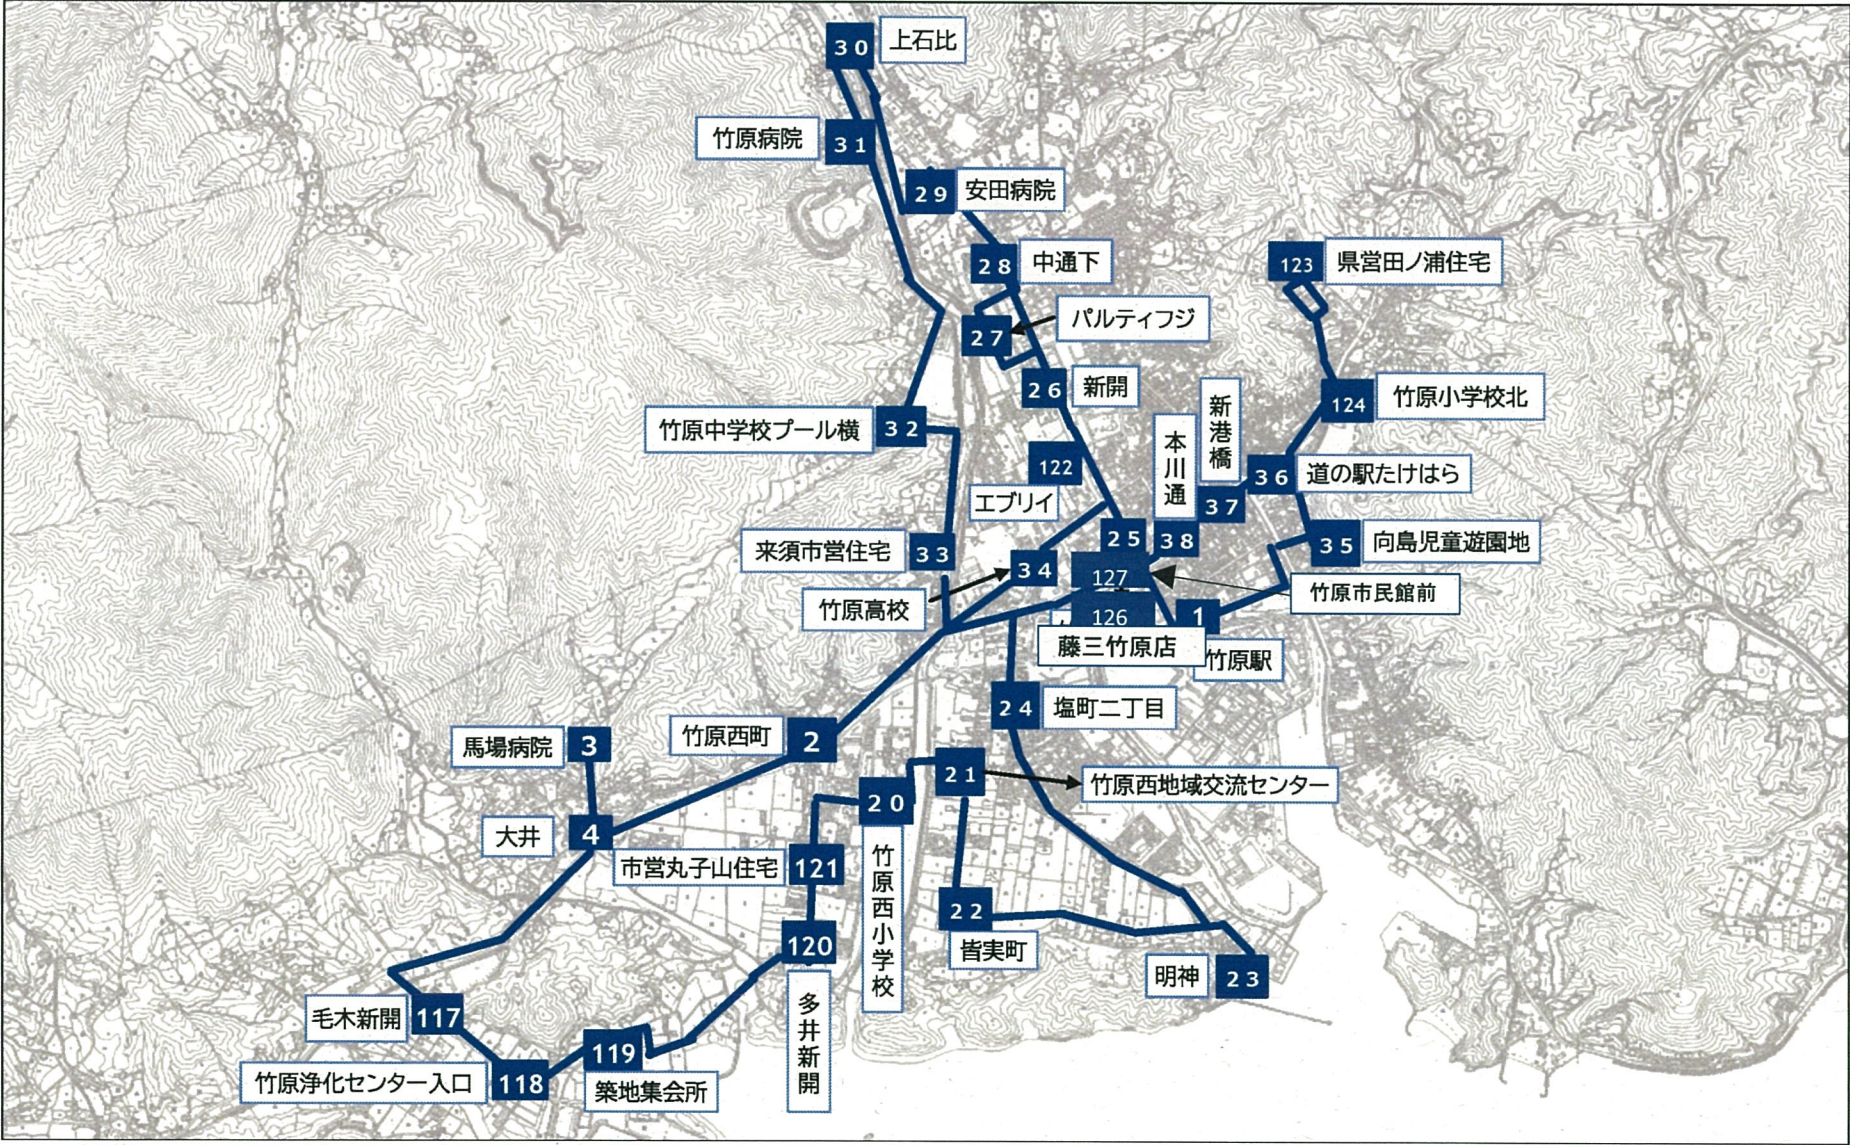

## 【運行日】

- ・月曜日：築地・塩町コース
- ・火曜日：新庄・田万里コース
- ・水曜日：忠海コース
- ・金曜日：西野・宮原コース

# 築地・塩町コース (平日の月曜日)