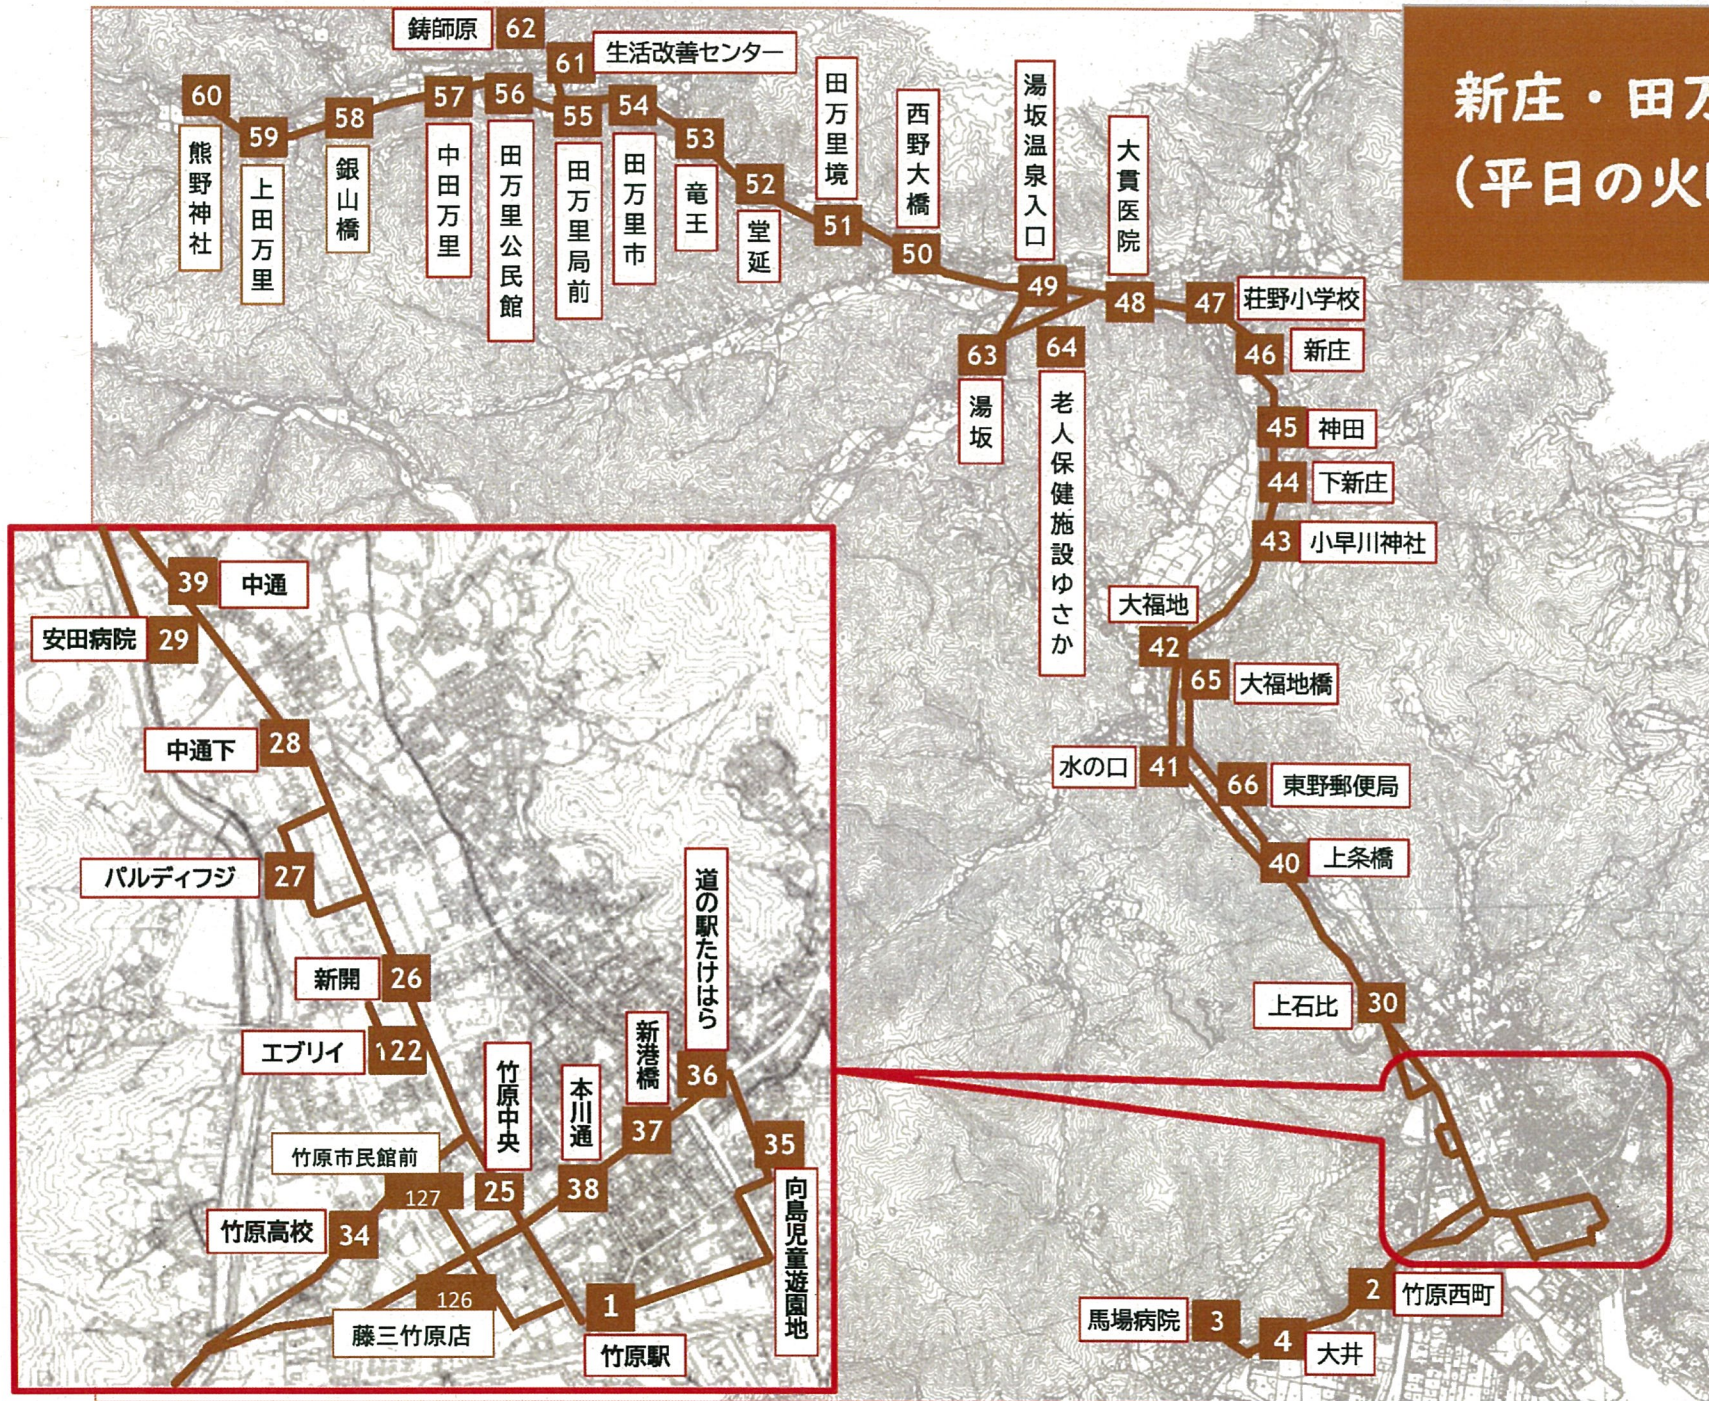

新庄・田万里コース (平日の火曜日)

【 午前便 】

フリー区間

1	竹原駅	9:30
25	竹原中央	9:31
26	新開	9:32
28	中通下	9:33
39	中通	9:34
30	上石比	9:34
40	上条橋	9:35
41	水の口	9:36
42	大福地	9:36
43	小早川神社	9:37
44	下新庄	9:38
45	神田	9:38
46	新庄	9:39
47	荘野小学校	9:40
48	大貫医院	9:41
49	湯坂温泉入口	9:42
50	西野大橋	9:43
51	田万里境	9:44
52	堂延	9:45

53	竜王	9:45
54	田万里市	9:46
55	田万里局前	9:47
56	田万里公民館	9:47
57	中田万里	9:48
58	銀山橋	9:49
59	上田万里	9:49
60	熊野神社	9:51
59	上田万里	9:51
58	銀山橋	9:52
57	中田万里	9:53
56	田万里公民館	9:53
61	生活改善センター前	9:55
62	鑄師原	9:57
61	生活改善センター前	9:59
55	田万里局前	10:00
54	田万里市	10:01
53	竜王	10:02
52	堂延	10:02

51	田万里境	10:03
50	西野大橋	10:04
49	湯坂温泉入口	10:05
63	湯坂	10:07
64	老人保健施設ゆさか	10:09
48	大貫医院	10:11
47	荘野小学校	10:12
46	新庄	10:13
45	神田	10:14
44	下新庄	10:14
43	小早川神社	10:15
65	大福地橋	10:16
66	東野郵便局	10:18
40	上条橋	10:21
30	上石比	10:22
29	安田病院	10:23
28	中通下	10:24
27	パルディ フジ	10:25
26	新開	10:26

122	エブリイ	10:27
25	竹原中央	10:30
2	竹原西町	10:33
3	馬場病院	10:36
4	大井	10:38
2	竹原西町	10:40
34	竹原高校	10:42
25	竹原中央	10:44
127	竹原市民館前	10:45
126	藤三竹原店	10:46
1	竹原駅	10:47
35	向島児童遊園地	10:49
36	道の駅たけはら	10:50
37	新港橋	10:50
38	本川通	10:51
1	竹原駅	10:52

【 午後便 】

1	竹原駅	12:55
35	向島児童遊園地	12:57
36	道の駅たけはら	12:58
37	新港橋	12:58
38	本川通	12:59
1	竹原駅	13:00
126	藤三竹原店	13:01
127	竹原市民館前	13:02
25	竹原中央	13:03
34	竹原高校	13:05
2	竹原西町	13:07
3	馬場病院	13:10
4	大井	13:12
2	竹原西町	13:14
25	竹原中央	13:17
122	エブリイ	13:19
26	新開	13:20
27	パルディ フジ	13:21
28	中通下	13:22

29	安田病院	13:23
30	上石比	13:24
40	上条橋	13:25
66	東野郵便局	13:28
65	大福地橋	13:30
43	小早川神社	13:31
44	下新庄	13:32
45	神田	13:32
46	新庄	13:33
47	荘野小学校	13:34
48	大貫医院	13:35
64	老人保健施設ゆさか	13:37
63	湯坂	13:39
49	湯坂温泉入口	13:41
50	西野大橋	13:42
51	田万里境	13:43
52	堂延	13:44
53	竜王	13:44
54	田万里市	13:45

61	生活改善センター前	13:47
62	鑄師原	13:49
61	生活改善センター前	13:51
55	田万里局前	13:52
56	田万里公民館	13:53
57	中田万里	13:53
58	銀山橋	13:54
59	上田万里	13:55
60	熊野神社	13:55
59	上田万里	13:57
58	銀山橋	13:57
57	中田万里	13:58
56	田万里公民館	13:59
55	田万里局前	13:59
54	田万里市	14:00
53	竜王	14:01
52	堂延	14:01
51	田万里境	14:02
50	西野大橋	14:03

49	湯坂温泉入口	14:04
48	大貫医院	14:05
47	荘野小学校	14:06
46	新庄	14:07
45	神田	14:08
44	下新庄	14:08
43	小早川神社	14:09
42	大福地	14:10
41	水の口	14:10
40	上条橋	14:11
30	上石比	14:12
39	中通	14:13
28	中通下	14:14
26	新開	14:15
25	竹原中央	14:16
1	竹原駅	14:17