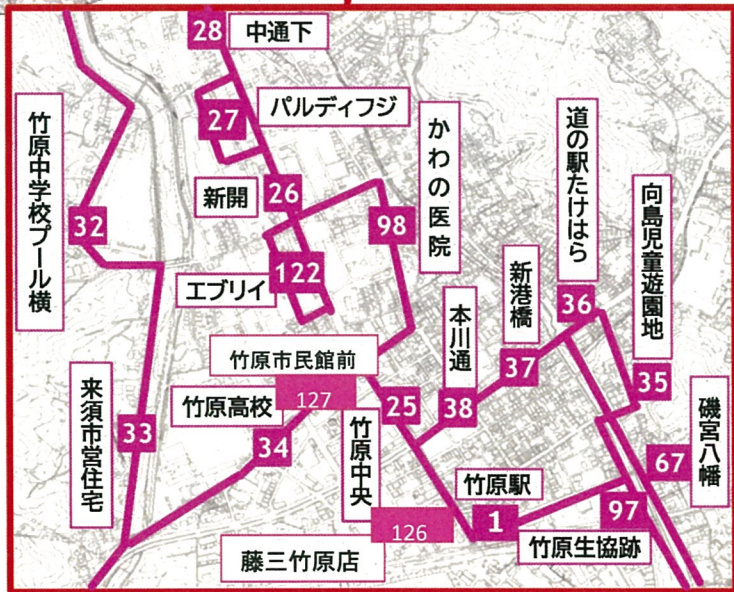

# 忠海コース（平日の水曜日）

## 【 午前便 】

フリー区間

1	竹原駅	9:30
38	本川通	9:31
37	新港橋	9:32
67	磯宮八幡	9:33
68	大石	9:34
69	フェリー前	9:35
70	市営住宅	9:36
71	瀬戸内園	9:37
72	的場	9:39
73	豊山窯展示館前	9:40
74	西条	9:41
75	東条	9:41
76	大乘駅前	9:43
77	大乘福田	9:44
78	打越住宅	9:45
79	安芸長浜駅	9:46
80	長浜	9:47
81	長浜明神橋	9:48
82	長浜東	9:49
83	忠海高校	9:50

84	宮床	9:51
85	忠海駅前	9:52
86	田原商店前	9:53
87	黒滝ホーム	9:54
88	せいけい	9:55
87	黒滝ホーム	9:57
86	田原商店前	9:58
89	忠海郵便局	9:59
90	大久野島入口	10:00
125	忠海学園	10:01
91	忠海東部保育園前	10:03
92	芸南学園	10:04
125	忠海学園	10:07
90	大久野島入口	10:08
93	忠海病院	10:09
85	忠海駅前	10:10
84	宮床	10:11
83	忠海高校	10:12
82	長浜東	10:13
81	長浜明神橋	10:14

80	長浜	10:15
79	安芸長浜駅	10:16
78	打越住宅	10:17
77	大乘福田	10:18
94	大乘診療所跡	10:19
95	中浦新聞記念碑	10:22
96	竹原市農協みかん選果場	10:23
75	東条	10:24
74	西条	10:24
73	豊山窯展示館前	10:25
72	的場	10:26
70	市営住宅	10:27
69	フェリー前	10:28
68	大石	10:29
97	竹原生協跡	10:31
35	向島児童遊園地	10:32
36	道の駅たけはら	10:33
37	新港橋	10:33
38	本川通	10:34
25	竹原中央	10:35