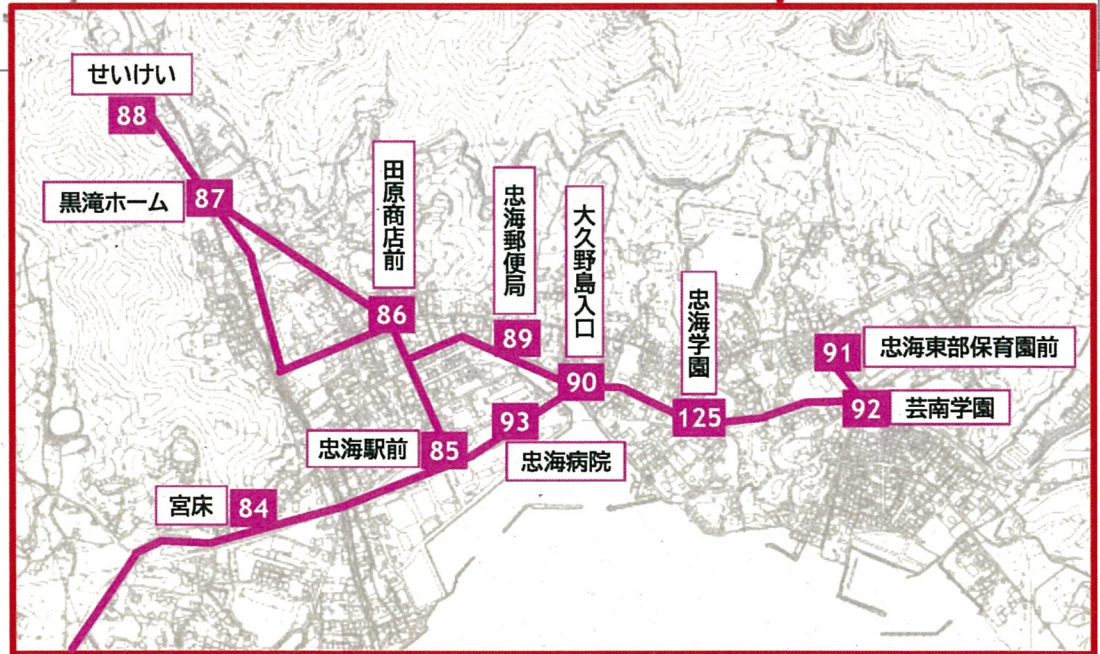

# 忠海コース（平日の水曜日）

## 【 午前便 】

フリー区間

1	竹原駅	9:30
38	本川通	9:31
37	新港橋	9:32
67	磯宮八幡	9:33
68	大石	9:34
69	フェリー前	9:35
70	市営住宅	9:36
71	瀬戸内園	9:37
72	的場	9:39
73	豊山窯展示館前	9:40
74	西条	9:41
75	東条	9:41
76	大乘駅前	9:43
77	大乘福田	9:44
78	打越住宅	9:45
79	安芸長浜駅	9:46
80	長浜	9:47
81	長浜明神橋	9:48
82	長浜東	9:49
83	忠海高校	9:50

84	宮床	9:51
85	忠海駅前	9:52
86	田原商店前	9:53
87	黒滝ホーム	9:54
88	せいけい	9:55
87	黒滝ホーム	9:57
86	田原商店前	9:58
89	忠海郵便局	9:59
90	大久野島入口	10:00
125	忠海学園	10:01
91	忠海東部保育園前	10:03
92	芸南学園	10:04
125	忠海学園	10:07
90	大久野島入口	10:08
93	忠海病院	10:09
85	忠海駅前	10:10
84	宮床	10:11
83	忠海高校	10:12
82	長浜東	10:13
81	長浜明神橋	10:14