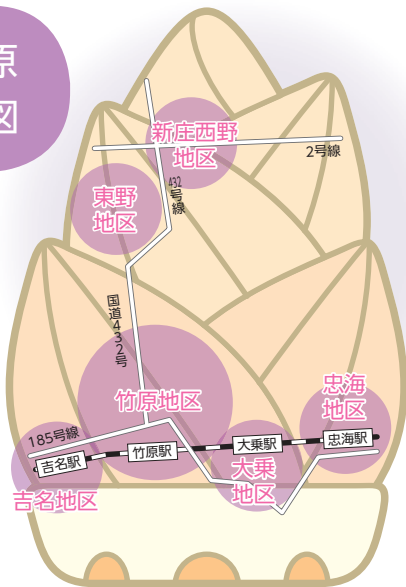

竹原市
中央児童館

たけのこ
こども園

竹原市民館

竹原市役所

中央こども園
道の駅
たけはら

竹原こども園

ふくしの駅

●竹原市
社会福祉協議会
●竹原市ファミリー
サポートセンター

7 竹原西
地域交流センター

ふれあい館 ひろしま
●病後児保育室「さくらんぼ」

●竹原警察署

米田小児科医院
病児保育室「ポピー」

吉名地区

吉名こども園
吉名地域
交流センター

竹原市役所

三原↑

ピースリーホーム バンブー総合公園
(駐車場あります)

●道の駅
たけはら

JR呉線

●
体育館内にあります

●竹原港
たけはら海の駅

瀬戸内海

竹原 広域図

授乳室・オムツ交換場所

- ① 竹原市役所
- ② 竹原市民館
- ③ 竹原市保健センター
- ④ ふれあいステーション ただのうみ
- ⑤ ビースリーホームバンブー総合公園
- ⑥ 竹原市中央児童館(人権センター3F)
- ⑦ 道の駅 たけはら
- ⑧ ふれあい館 ひろしま

地域交流センター

- ① 忠海地域交流センター
- ② 忠海東地域交流センター
- ③ 大乗地域交流センター
- ④ 竹原地域交流センター
- ⑤ 中通地域交流センター
- ⑥ 大井地域交流センター
- ⑦ 竹原西地域交流センター
- ⑧ 吉名地域交流センター
- ⑨ 荘野地域交流センター
- ⑩ 東野地域交流センター
- ⑪ 仁賀地域交流センター
- ⑫ 田万里地域交流センター
- ⑬ 小梨地域交流センター