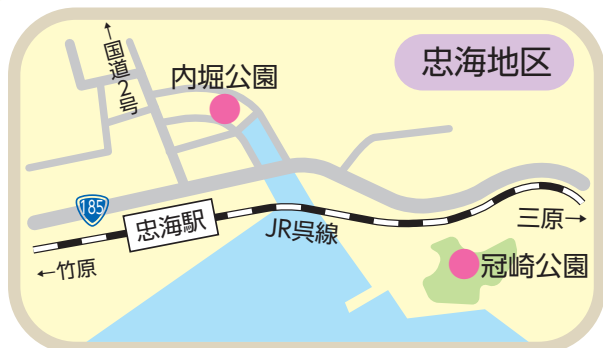

ピースリーホーム バンブー総合公園
(駐車場あります)

●道の駅
たけはら

JR呉線

●
体育館内にあります

●竹原港
たけはら海の駅

瀬戸内海

竹原 広域図

授乳室・オムツ交換場所

こども園

- ① 明星こども園(ミルクハウス)
- ② 大乗こども園
- ③ 賀茂川こども園
- ④ 中央こども園
- ⑤ たけのこども園
- ⑥ 竹原こども園
- ⑦ 吉名こども園

大乗地区

忠海地区

産前・産後

相談所や
親子の居場所

一時預かり・保育

公的支援

医療

子育てマップ

アプリやウェブ
サイトの紹介

公園まっぷ

●ここに紹介している公園以外にも竹原市内には
 たくさんの公園があります。みなさんもさがし
 てみてくださいね!!

▲ピースリーホーム
 バンパー総合公園

産前・産後

相談所や
 親子の居場所

一
 時預かり・保育

公的支援

医
 療

子育てマップ

アプリやWeb
 サイトの紹介

医療機関まっぷ

■ P33の「竹原市の小児科医」や、P34～P35の「こどもを診てもらえる竹原市内の医療機関」の表と照らしあわせてご覧ください。