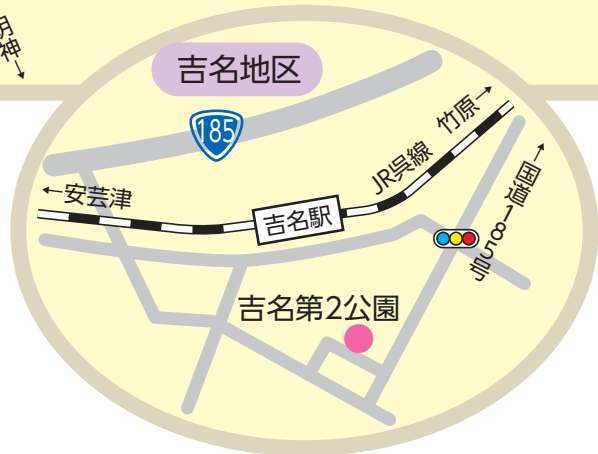

ピースリーホーム バンブー総合公園
(駐車場あります)

●道の駅
たけはら

JR呉線

●
体育館内にあります

●竹原港
たけはら海の駅

瀬戸内海

竹原 広域図

授乳室・オムツ交換場所

- ① 竹原市役所
- ② 竹原市民館
- ③ 竹原市保健センター
- ④ ふれあいステーション ただのうみ
- ⑤ ビースリーホームバンブー総合公園
- ⑥ 竹原市中央児童館(人権センター3F)
- ⑦ 道の駅 たけはら
- ⑧ ふれあい館 ひろしま

地域交流センター

- ① 忠海地域交流センター
- ② 忠海東地域交流センター
- ③ 大乗地域交流センター
- ④ 竹原地域交流センター
- ⑤ 中通地域交流センター
- ⑥ 大井地域交流センター
- ⑦ 竹原西地域交流センター
- ⑧ 吉名地域交流センター
- ⑨ 荘野地域交流センター
- ⑩ 東野地域交流センター
- ⑪ 仁賀地域交流センター
- ⑫ 田万里地域交流センター
- ⑬ 小梨地域交流センター

こども園

- ① 明星こども園(ミルクハウス)
- ② 大乗こども園
- ③ 賀茂川こども園
- ④ 中央こども園
- ⑤ たけのこども園
- ⑥ 竹原こども園
- ⑦ 吉名こども園

大乗地区

忠海地区

産前・産後

相談所や
親子の居場所

一時預かり・保育

公的支援

医療

子育てマップ

アプリやウェブ
サイトの紹介

公園まっぷ

●ここに紹介している公園以外にも竹原市内には
 たくさんの公園があります。みなさんもさがし
 てみてくださいね!!

▲ピースリーホーム
 バンパー総合公園

産前・産後

相談所や
 親子の居場所