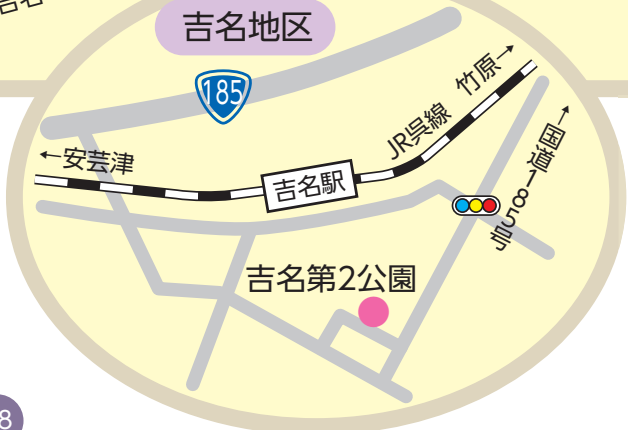

11

12

吉名地区

吉名こども園
吉名地域
交流センター

三原↑

ピースリーホーム バンブー総合公園
(駐車場あります)

道の駅
たけはら

JR呉線

体育館内にあります

竹原港
たけはら海の駅

瀬戸内海

竹原 広域図

授乳室・オムツ交換場所

- 1 竹原市役所
- 2 竹原市民館
- 3 竹原市保健センター
- 4 ふれあいステーション ただのうみ
- 5 ピースリーホームバンブー総合公園
- 6 竹原市中央児童館(人権センター3F)
- 7 道の駅 たけはら
- 8 ふれあい館 ひろしま

地域交流センター

- 1 忠海地域交流センター
- 2 忠海東地域交流センター
- 3 大乗地域交流センター
- 4 竹原地域交流センター
- 5 中通地域交流センター
- 6 大井地域交流センター
- 7 竹原西地域交流センター
- 8 吉名地域交流センター
- 9 荘野地域交流センター
- 10 東野地域交流センター
- 11 仁賀地域交流センター
- 12 田万里地域交流センター
- 13 小梨地域交流センター

産前・産後

相談所や
親子の居場所

一時預かり・保育

公的支援

医療

子育てマップ

アプリやWeb
サイトの紹介

大乗地区

忠海地区

公園まっぴ

吉名地区

●ここに紹介している公園以外にも竹原市内には
 たくさんの公園があります。みなさんもさがし
 てみてくださいね!!

▲ピースリーホーム
 バンパー総合公園

産前・産後

相談所や
 親子の居場所

一時期かり・保育