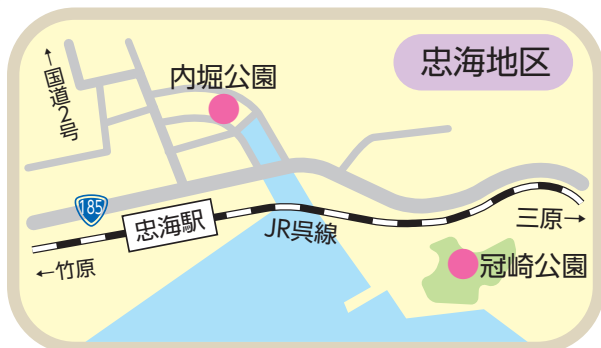

産前・産後

相談所や
親子の居場所

一時預かり・保育

公的支援

医療

子育てマップ

アプリやWeb
サイトの紹介

大乗地区

忠海地区

公園まっぴ

吉名地区

●ここに紹介している公園以外にも竹原市内には
 たくさんの公園があります。みなさんもさがし
 てみてくださいね!!

▲ピースリーホーム
 バンパー総合公園

産前・産後

相談所や
 親子の居場所

一時期かり・保育

公的支援

医
 療

子育てマップ

アプリやWeb
 サイトの紹介

医療機関まっぷ

■ P33の「竹原市の小児科医」や、P34～P35の「子どもを診てもらえる竹原市内の医療機関」の表と照らしあわせてご覧ください。