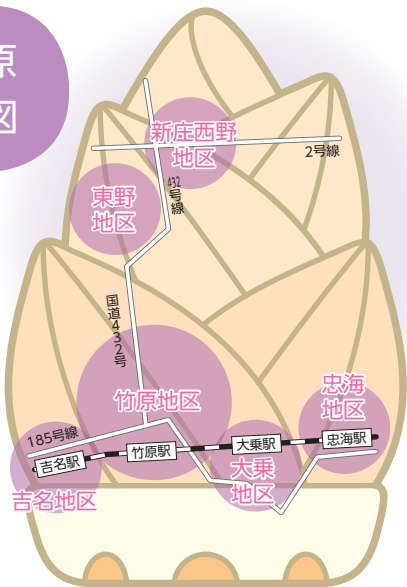

大乗・忠海

竹原市役所

竹原西
地域交流センター

ふれあい館 ひろしま
・病後児保育室「さくらんぼ」

7

6

4

3

2

1

5

6

7

8

9

10

11

12

吉名地区

吉名こども園
吉名地域
交流センター

三原↑

ピースリーホーム バンブー総合公園
(駐車場あります)

道の駅
たけはら

JR呉線

体育館内にあります

竹原港
たけはら海の駅

瀬戸内海

竹原 広域図

授乳室・オムツ交換場所

- 1 竹原市役所
- 2 竹原市民館
- 3 竹原市保健センター
- 4 ふれあいステーション ただのうみ
- 5 ピースリーホームバンブー総合公園
- 6 竹原市中央児童館(人権センター3F)
- 7 道の駅 たけはら
- 8 ふれあい館 ひろしま

地域交流センター

- 1 忠海地域交流センター
- 2 忠海東地域交流センター
- 3 大乗地域交流センター
- 4 竹原地域交流センター
- 5 中通地域交流センター
- 6 大井地域交流センター
- 7 竹原西地域交流センター
- 8 吉名地域交流センター
- 9 荘野地域交流センター
- 10 東野地域交流センター
- 11 仁賀地域交流センター
- 12 田万里地域交流センター
- 13 小梨地域交流センター