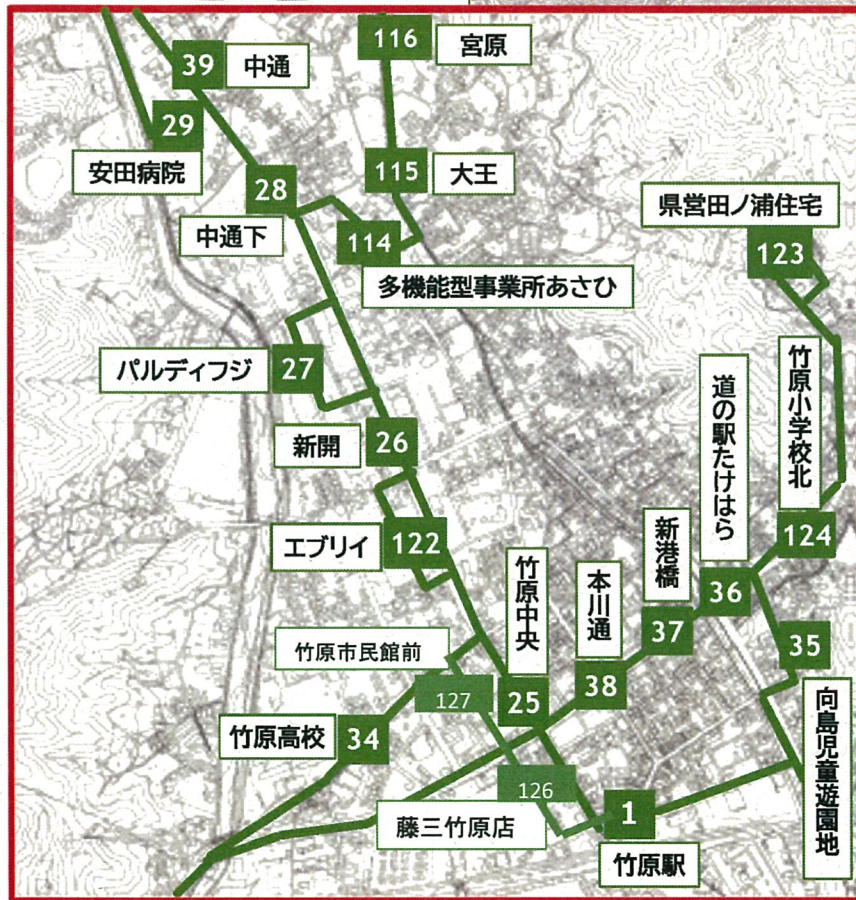

西野・宮原コース (平日の金曜日)

【 午前便 】		フリー区間
1	竹原駅	9:30
25	竹原中央	9:31
26	新開	9:32
28	中通下	9:33
39	中通	9:34
30	上石比	9:35
40	上条橋	9:36
41	水の口	9:37
42	大福地	9:38
43	小早川神社	9:39
44	下新庄	9:40
45	神田	9:41
46	新庄	9:42
47	荘野小学校	9:43
48	大貫医院	9:44
49	湯坂温泉入口	9:45
99	大橋	9:46
100	赤坂	9:50
99	大橋	9:54
63	湯坂	9:58
64	老人保健施設ゆさか	9:59
109	中央橋	10:02

110	金九郎橋	10:03
111	青田	10:05
112	賀茂神社入口	10:07
113	東野小学校	10:09
41	水の口	10:11
40	上条橋	10:12
30	上石比	10:13
29	安田病院	10:14
28	中通下	10:15
114	多機能型事業所あさひ	10:16
115	大王	10:17
116	宮原	10:18
115	大王	10:19
114	多機能型事業所あさひ	10:20
27	パルティ フジ	10:22
26	新開	10:23
122	エブライ	10:24
25	竹原中央	10:26
2	竹原西町	10:30
3	馬場病院	10:33
4	大井	10:35
2	竹原西町	10:37

34	竹原高校	10:39
25	竹原中央	10:41
127	竹原市民館前	10:42
126	藤三竹原店	10:43
1	竹原駅	10:44
35	向島児童遊園地	10:46
124	竹原小学校北	10:47
123	県営田ノ浦住宅	10:49
124	竹原小学校北	10:51
36	道の駅たけはら	10:52
37	新港橋	10:52
38	本川通	10:53
25	竹原中央	10:54
122	エブライ	10:56
26	新開	10:57
27	パルティフジ	10:58
28	中通下	10:59
29	安田病院	11:00
28	中通下	11:01
26	新開	11:02
25	竹原中央	11:03
1	竹原駅	11:04

30	上石比	13:31
40	上条橋	13:32
41	水の口	13:33
113	東野小学校	13:35
112	賀茂神社入口	13:37
111	青田	13:39
110	金九郎橋	13:41
109	中央橋	13:42
64	老人保健施設ゆさか	13:45
63	湯坂	13:46
99	大橋	13:50
100	赤坂	13:54
99	大橋	13:58
49	湯坂温泉入口	13:59
48	大貫医院	14:00
47	荘野小学校	14:01
46	新庄	14:02
45	神田	14:03
44	下新庄	14:04
43	小早川神社	14:05