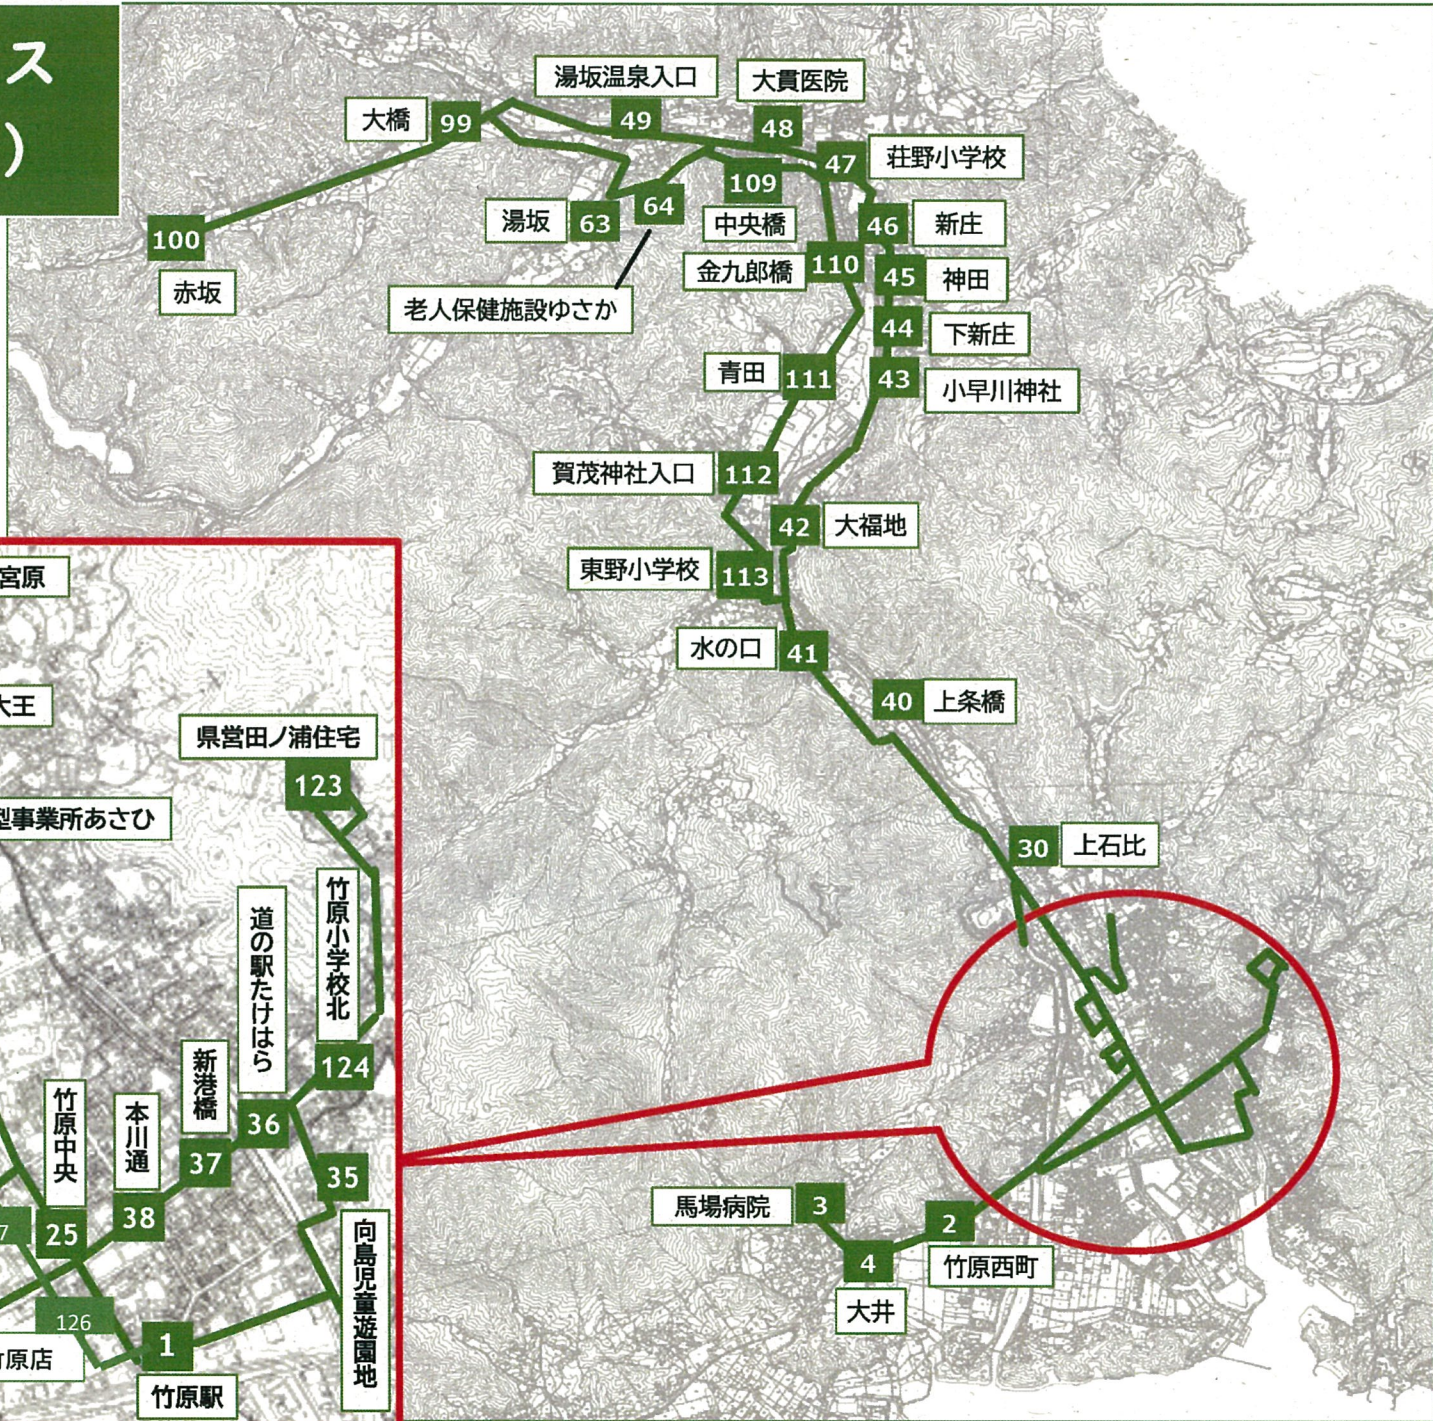

西野・宮原コース (平日の金曜日)

【 午前便 】		フリー区間
1	竹原駅	9:30
25	竹原中央	9:31
26	新開	9:32
28	中通下	9:33
39	中通	9:34
30	上石比	9:35
40	上条橋	9:36
41	水の口	9:37
42	大福地	9:38
43	小早川神社	9:39
44	下新庄	9:40
45	神田	9:41
46	新庄	9:42
47	荘野小学校	9:43
48	大貫医院	9:44
49	湯坂温泉入口	9:45
99	大橋	9:46
100	赤坂	9:50
99	大橋	9:54
63	湯坂	9:58
64	老人保健施設ゆさか	9:59
109	中央橋	10:02

110	金九郎橋	10:03
111	青田	10:05
112	賀茂神社入口	10:07
113	東野小学校	10:09
41	水の口	10:11
40	上条橋	10:12
30	上石比	10:13
29	安田病院	10:14
28	中通下	10:15
114	多機能型事業所あさひ	10:16
115	大王	10:17
116	宮原	10:18
115	大王	10:19
114	多機能型事業所あさひ	10:20
27	パルティ フジ	10:22
26	新開	10:23
122	エブライ	10:24
25	竹原中央	10:26
2	竹原西町	10:30
3	馬場病院	10:33
4	大井	10:35
2	竹原西町	10:37

30	上石比	13:31
40	上条橋	13:32
41	水の口	13:33
113	東野小学校	13:35
112	賀茂神社入口	13:37
111	青田	13:39
110	金九郎橋	13:41
109	中央橋	13:42
64	老人保健施設ゆさか	13:45
63	湯坂	13:46
99	大橋	13:50
100	赤坂	13:54
99	大橋	13:58
49	湯坂温泉入口	13:59
48	大貫医院	14:00
47	荘野小学校	14:01
46	新庄	14:02
45	神田	14:03
44	下新庄	14:04
43	小早川神社	14:05