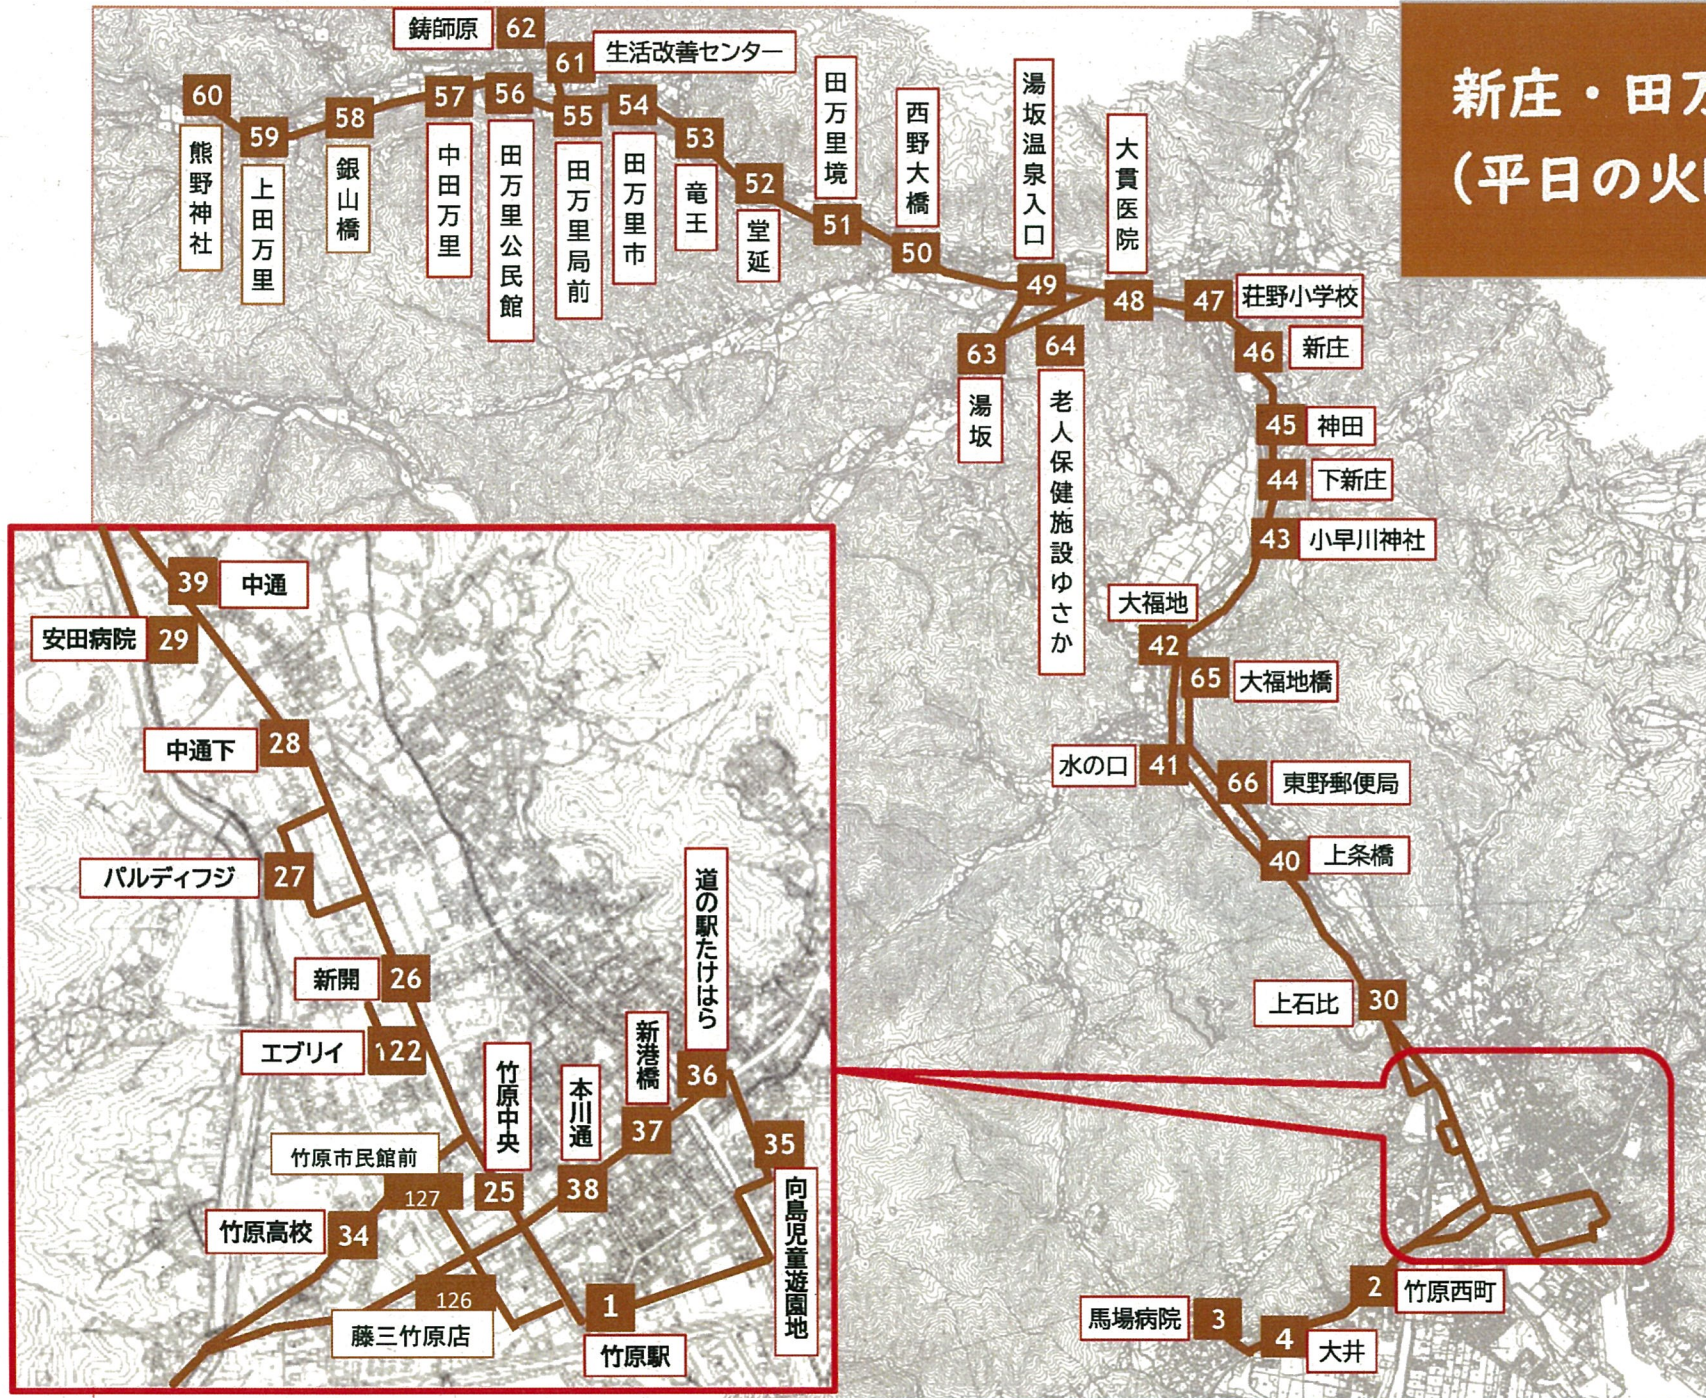

新庄・田万里コース (平日の火曜日)

【 午前便 】

フリー区間

1	竹原駅	9:30
25	竹原中央	9:31
26	新開	9:32
28	中通下	9:33
39	中通	9:34
30	上石比	9:34
40	上条橋	9:35
41	水の口	9:36
42	大福地	9:36
43	小早川神社	9:37
44	下新庄	9:38
45	神田	9:38
46	新庄	9:39
47	荘野小学校	9:40
48	大貫医院	9:41
49	湯坂温泉入口	9:42
50	西野大橋	9:43
51	田万里境	9:44
52	堂延	9:45

51	田万里境	10:03
50	西野大橋	10:04
49	湯坂温泉入口	10:05
63	湯坂	10:07
64	老人保健施設ゆさか	10:09
48	大貫医院	10:11
47	荘野小学校	10:12
46	新庄	10:13
45	神田	10:14
44	下新庄	10:14
43	小早川神社	10:15
65	大福地橋	10:16
66	東野郵便局	10:18
40	上条橋	10:21
30	上石比	10:22
29	安田病院	10:23
28	中通下	10:24
27	パルディ フジ	10:25
26	新開	10:26

29	安田病院	13:23
30	上石比	13:24
40	上条橋	13:25
66	東野郵便局	13:28
65	大福地橋	13:30
43	小早川神社	13:31
44	下新庄	13:32
45	神田	13:32
46	新庄	13:33
47	荘野小学校	13:34
48	大貫医院	13:35
64	老人保健施設ゆさか	13:37
63	湯坂	13:39
49	湯坂温泉入口	13:41
50	西野大橋	13:42
51	田万里境	13:43
52	堂延	13:44
53	竜王	13:44
54	田万里市	13:45

49	湯坂温泉入口	14:04
48	大貫医院	14:05
47	荘野小学校	14:06
46	新庄	14:07
45	神田	14:08
44	下新庄	14:08
43	小早川神社	14:09
42	大福地	14:10
41	水の口	14:10
40	上条橋	14:11
30	上石比	14:12
39	中通	14:13
28	中通下	14:14
26	新開	14:15
25	竹原中央	14:16
1	竹原駅	14:17