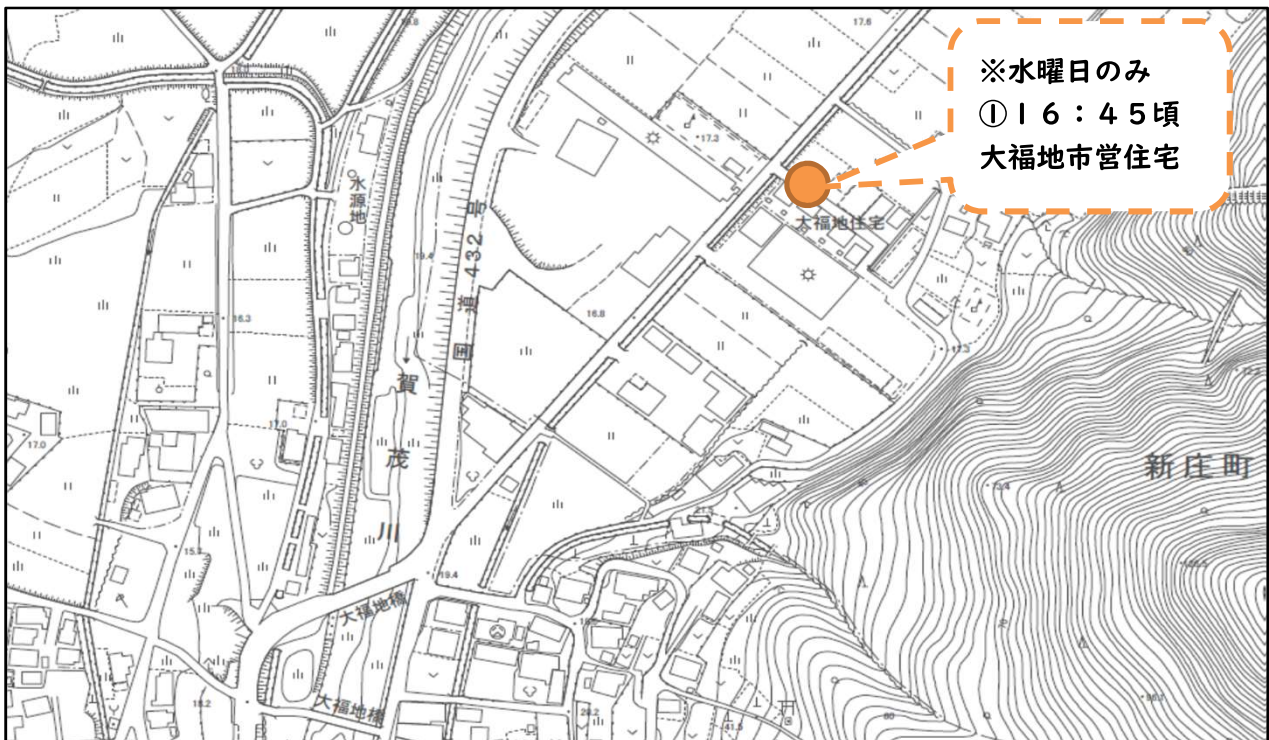

④ 15:15頃  
東条地区  
(福祉バス「東条」バス停付近)

田ノ浦

① 16:15頃 わかたけ作業所裏の地蔵市営住宅付近

本町二丁目 ※土曜日のみ

① 16:45頃 県営田ノ浦住宅奥の民家前

新庄町 ※水曜日のみ

① 16:45頃 大福地市営住宅