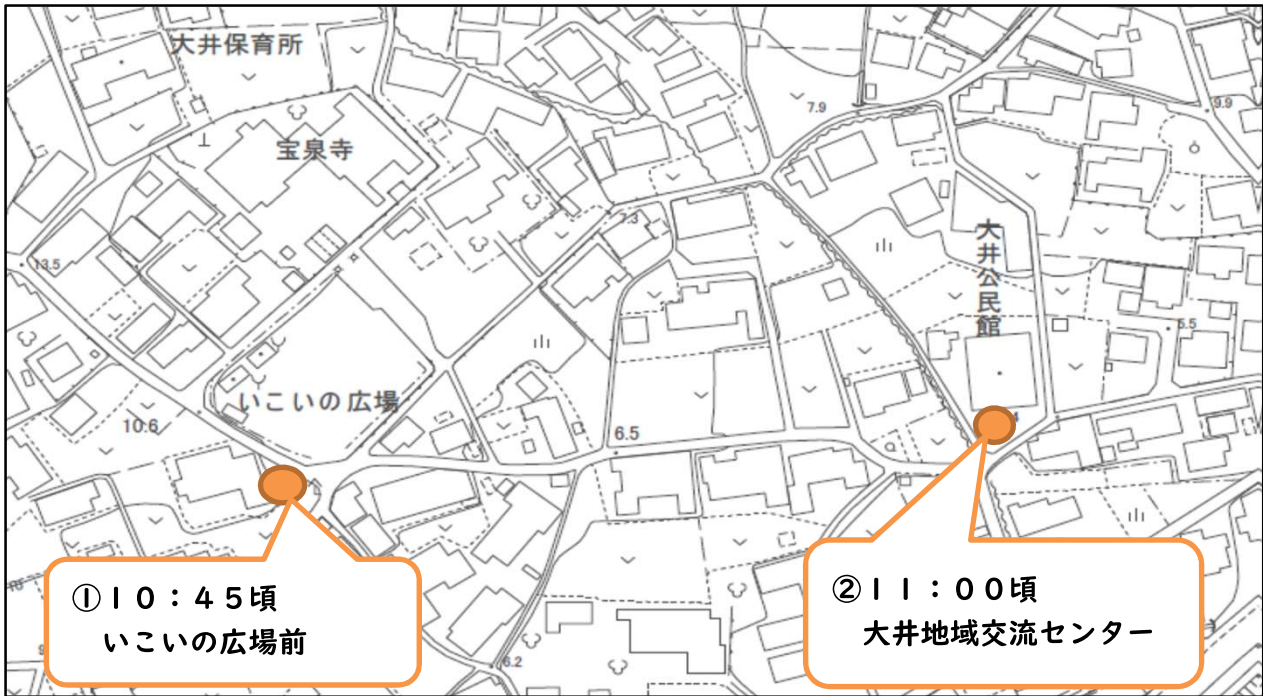

### 高崎町（大乘ハイツ内）

- ① 14：00頃
  - ② 14：15頃
  - ③ 14：30頃
- } 大乘ハイツ内

### 福田町

- ① 15：00頃 旧大乘幼稚園付近
- ② 15：15頃 福田自治会館

### 忠海床浦（忠海団地内）

- ① 16：00頃 元生協敷地内
  - ② 16：15頃 6番筋
  - ③ 16：30頃 8番筋
  - ④ 16：45頃 10番筋
- } 忠海団地内

下野町（大井地区）

- ① 10:45頃 いこいの広場前
- ② 11:00頃 大井地域交流センター
- ③ 11:15頃 馬場病院の上側駐車場近くの民家敷地内

竹原町

- ① 11:45頃 第2丸子山市営住宅公園前
- ② 12:00頃 皆実会館付近
- ③ 12:15頃 皆実橋付近