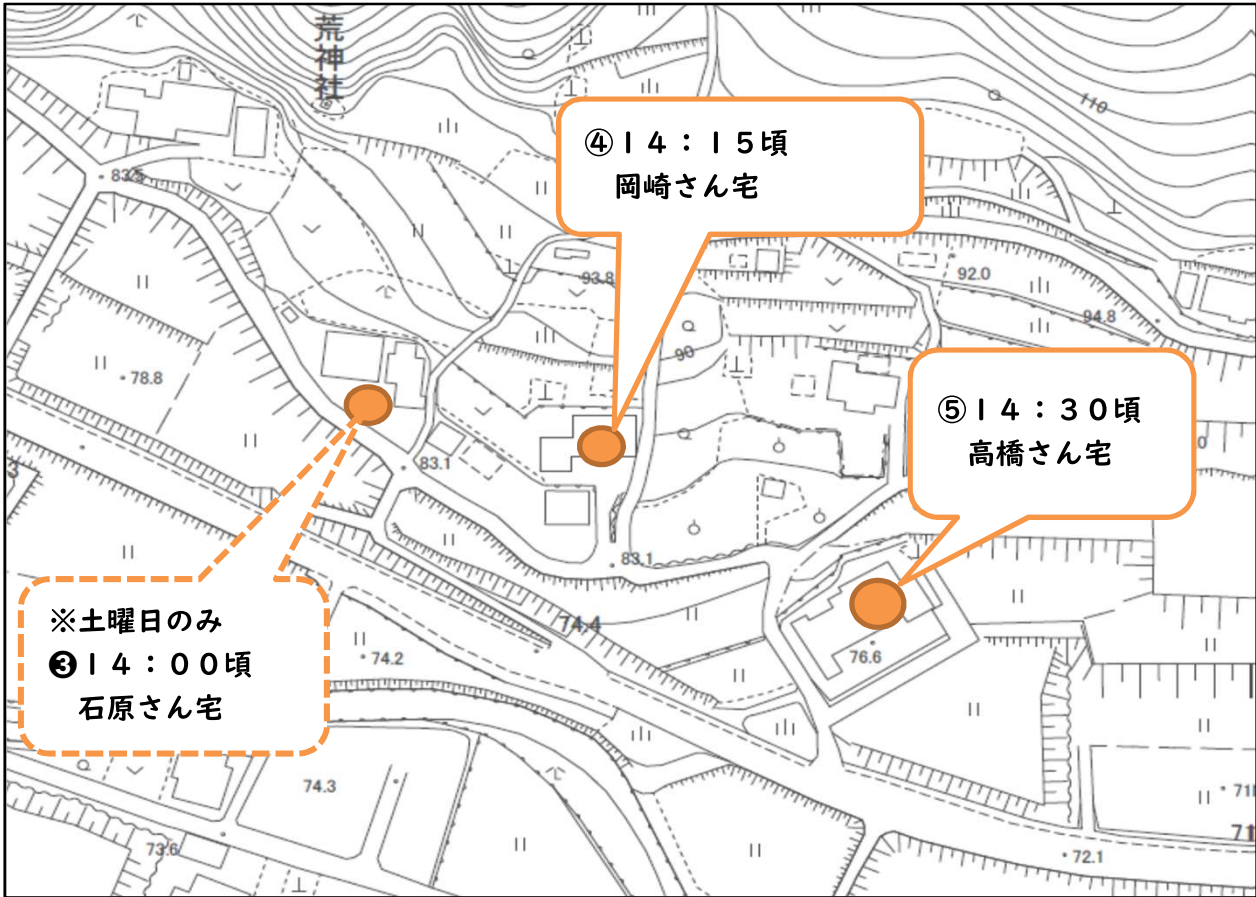

④ 15:15頃  
東条地区  
(福祉バス「東条」バス停付近)

田ノ浦

① 16:15頃 わかたけ作業所裏の地蔵市営住宅付近

本町二丁目 ※土曜日のみ

① 16:45頃 県営田ノ浦住宅奥の民家前

新庄町 ※水曜日のみ

① 16:45頃 大福地市営住宅

## 移動スーパー停車場所一覧

水曜日・土曜日

### 田万里地区

- ① 13:30頃 建山さん宅
- ② 13:45頃 本川さん宅前
- ③ 14:00頃 天野さん宅前 (水曜日のみ)
- ③ 14:00頃 石原さん宅 (土曜日のみ)
- ④ 14:15頃 岡崎さん宅
- ⑤ 14:30頃 高橋さん宅
- ⑥ 14:45頃 西田さん宅
- ⑦ 15:00頃 酒井さん宅

田万里地区

- ① 13:30頃 建山さん宅
- ② 13:45頃 本川さん宅前
- ③ 14:00頃 天野さん宅前 (水曜日のみ)
- ④ 14:00頃 石原さん宅 (土曜日のみ)
- ⑤ 14:15頃 岡崎さん宅
- ⑥ 14:30頃 高橋さん宅
- ⑦ 14:45頃 西田さん宅
- ⑧ 15:00頃 酒井さん宅