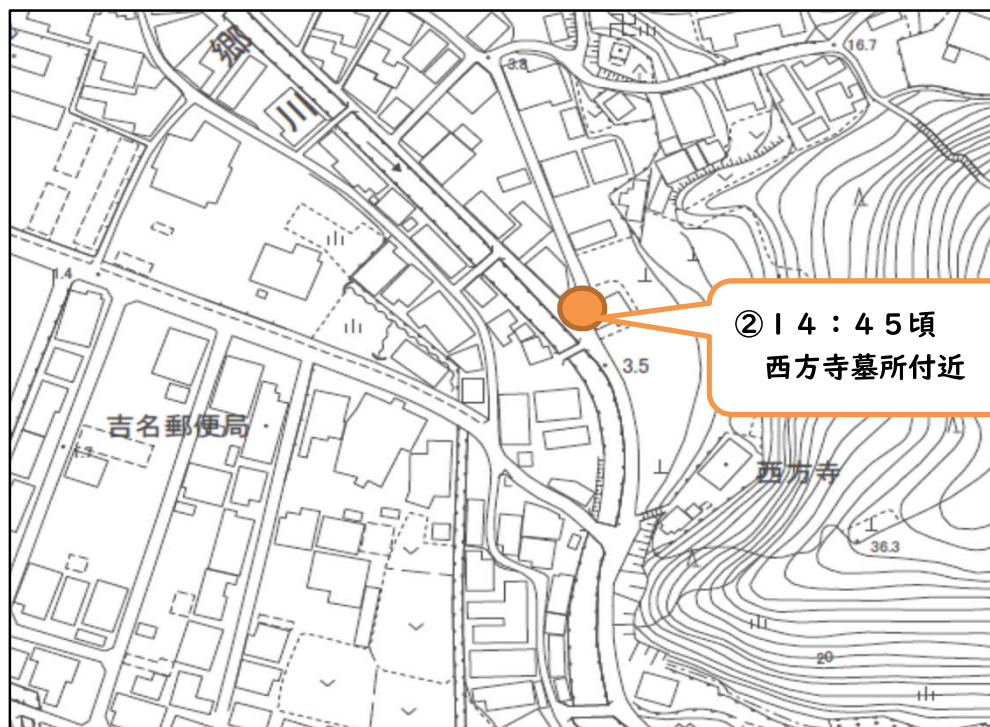

高崎町

- ① 11:40頃 薬師寺上の駐車場
- ② 12:00頃 中条地区内の私有地
- ③ 12:15頃 宮本さん宅敷地内
- ④ 12:30頃 植田さん宅前の駐車場

吉名地区

- ① 14:30頃 東条地区（恵美壽神社付近のごみステーション前）
- ② 14:45頃 西方寺墓所付近
- ③ 15:00頃 吉名公園入口（沖辺集会所裏）
- ④ 15:15頃 東条地区（福祉バス「東条」バス停付近）
- ⑤ 15:45頃 毛木（若草会館上のごみステーション横の空き地）

④ 15:15頃  
東条地区  
(福祉バス「東条」バス停付近)

田ノ浦

① 16:15頃 わかたけ作業所裏の地蔵市営住宅付近

本町二丁目 ※土曜日のみ

① 16:45頃 県営田ノ浦住宅奥の民家前

新庄町 ※水曜日のみ

① 16:45頃 大福地市営住宅