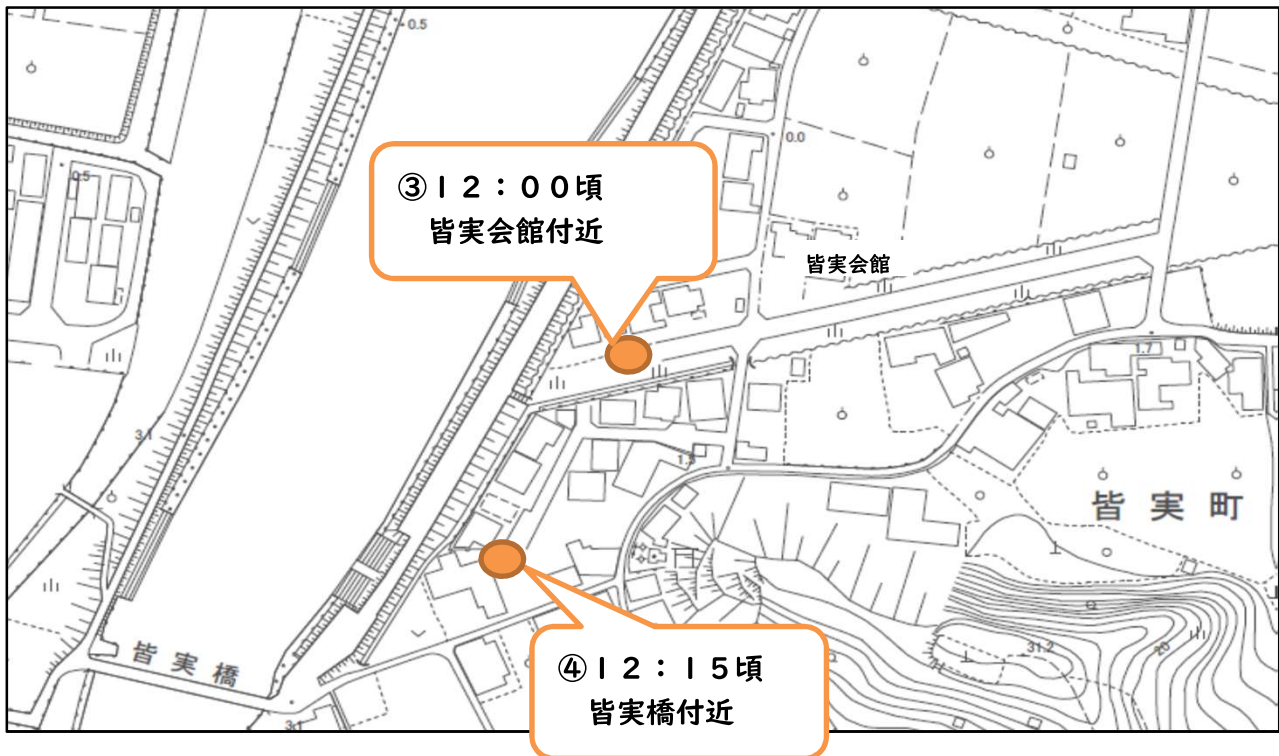

### 忠海床浦（忠海団地内）

- ① 16：00頃 元生協敷地内
  - ② 16：15頃 6番筋
  - ③ 16：30頃 8番筋
  - ④ 16：45頃 10番筋
- } 忠海団地内

下野町（大井地区）

- ① 10:45頃 いこいの広場前
- ② 11:00頃 大井地域交流センター
- ③ 11:15頃 馬場病院の上側駐車場近くの民家敷地内

竹原町

- ① 11:45頃 第2丸子山市営住宅公園前
- ② 12:00頃 皆実会館付近
- ③ 12:15頃 皆実橋付近

高崎町

- ① 14:00頃
  - ② 14:15頃
  - ③ 14:30頃
- 大乘ハイツ内

福田町

- ① 15:00頃 旧大乘幼稚園付近
- ② 15:15頃 福田自治会館

忠海床浦

- ① 16:00頃 元竹原生協
- ② 16:15頃 6番筋
- ③ 16:30頃 8番筋
- ④ 16:45頃 10番筋

忠海団地内