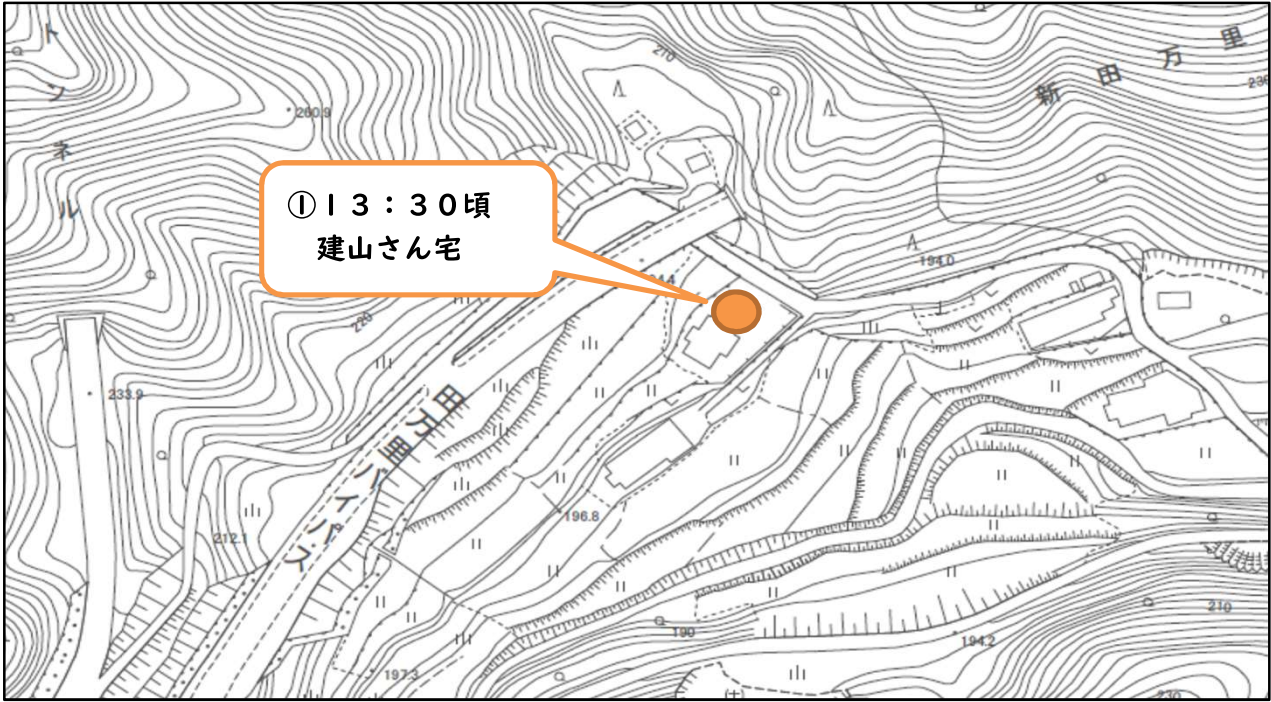

田万里地区

- ① 13:30頃 建山さん宅
- ② 13:45頃 本川さん宅前
- ③ 14:00頃 天野さん宅前 (水曜日のみ)
- ④ 14:00頃 石原さん宅 (土曜日のみ)
- ⑤ 14:15頃 岡崎さん宅
- ⑥ 14:30頃 高橋さん宅
- ⑦ 14:45頃 西田さん宅
- ⑧ 15:00頃 酒井さん宅