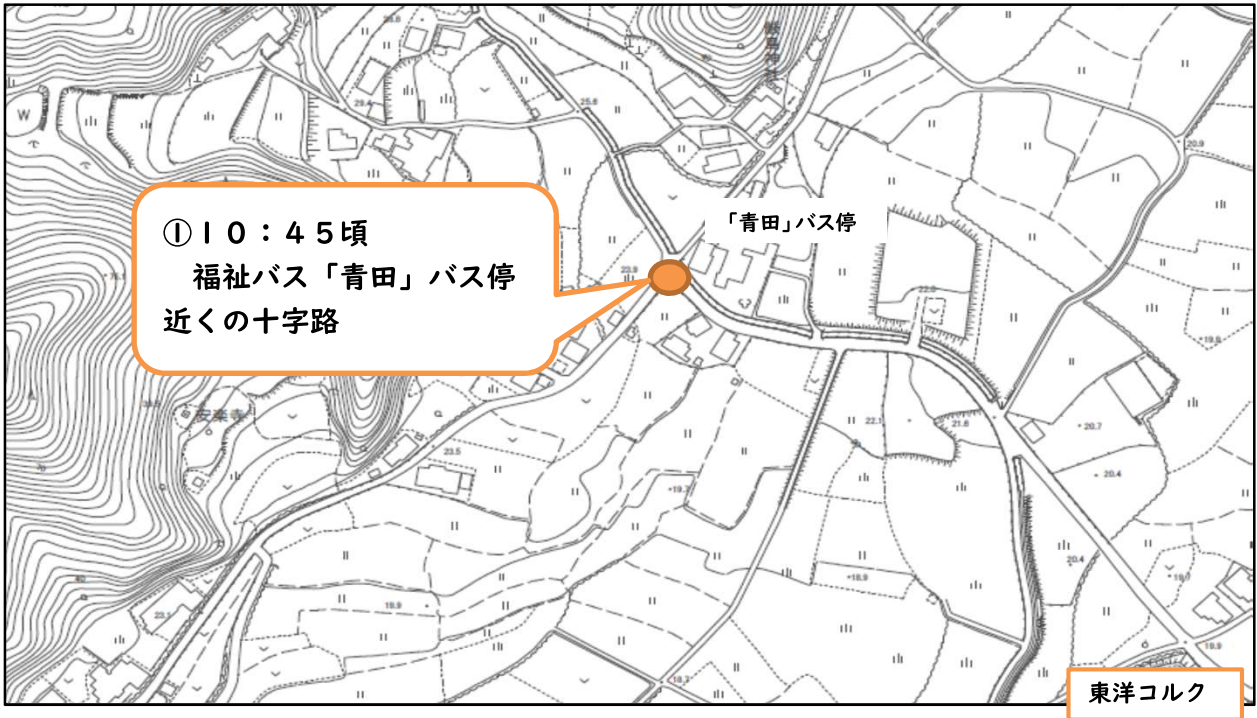

東野町

- ① 10:45頃 青田地区（福祉バス「青田」バス停近くの十字路）
- ② 11:00頃 柏野地区（中柏野団地内）
- ③ 11:15頃 東野こども園前
- ④ 11:30頃 大谷さん宅前
- ⑤ 11:45頃 在屋川沿いのごみステーション横の空き地
- ⑥ 12:00頃 大福地集会所