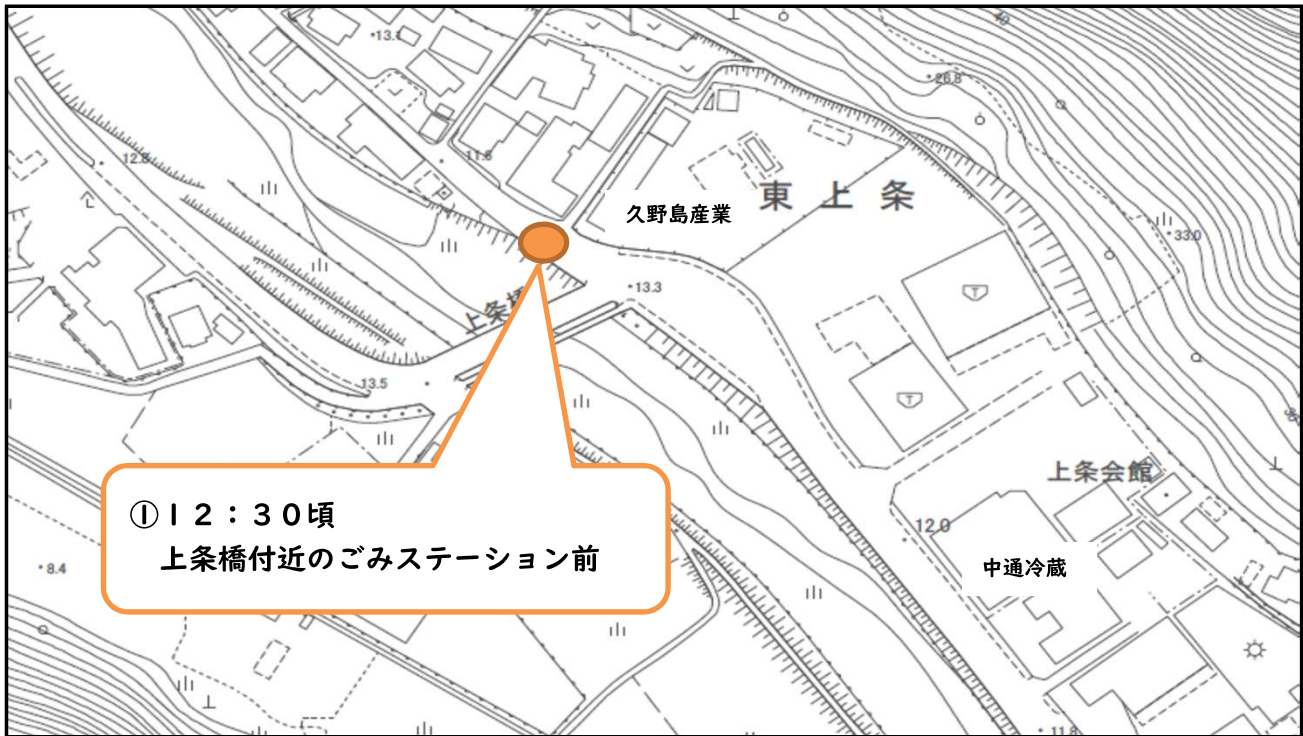

下野町（中通小学校区）

- ① 12：30頃 上条橋付近のごみステーション前
- ② 12：45頃 宮原地区（金澤さん宅敷地内）