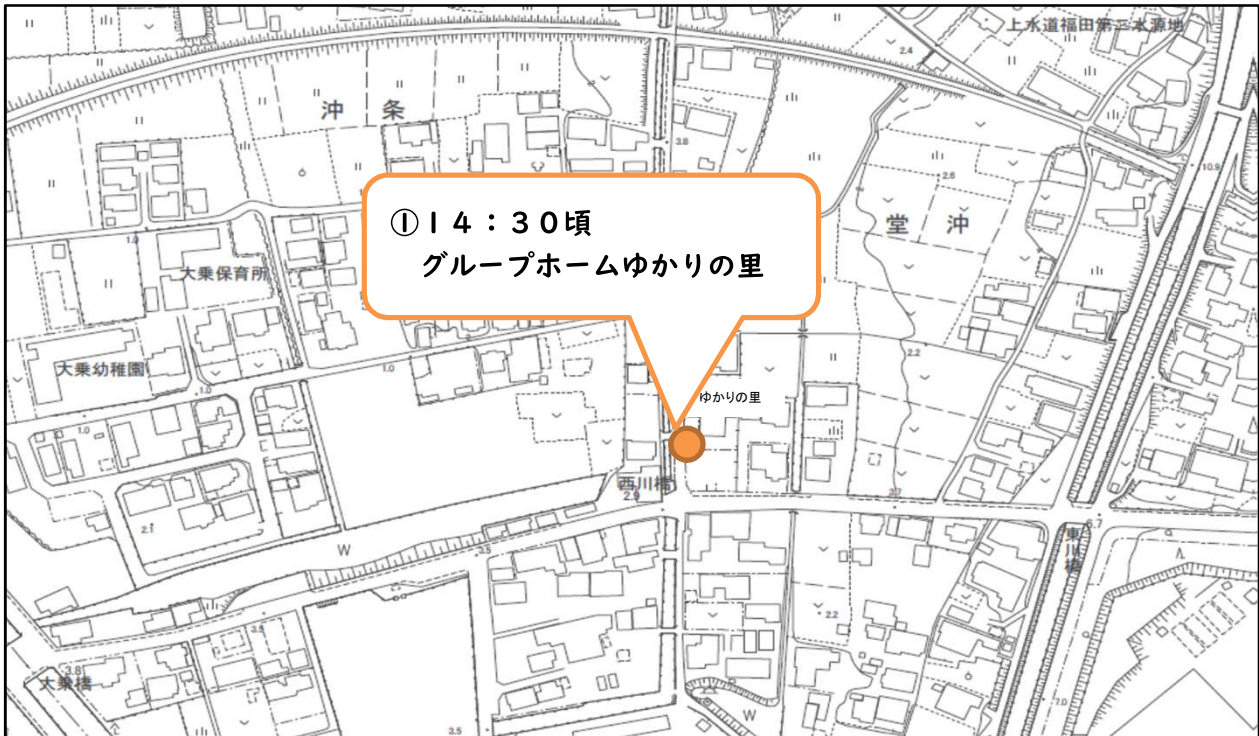

福田町

- ① 14:30頃 グループホームゆかりの里