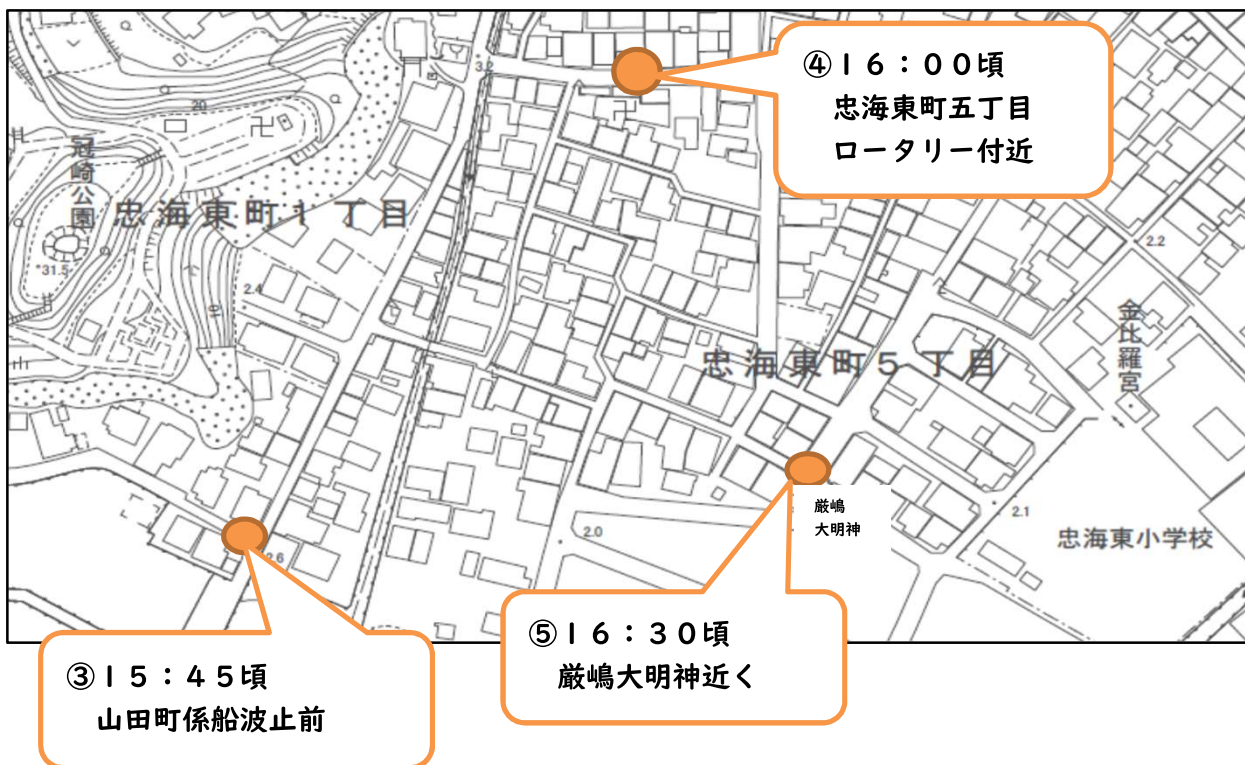

### 忠海地区

- ① 15:00頃 末友水源地横(忠海葬儀店中町会館そば)
- ② 15:30頃 桜町市営住宅内の公園前
- ③ 15:45頃 山田町係船波止前
- ④ 16:00頃 忠海東町五丁目ロータリー付近
- ⑤ 16:30頃 巖嶋大明神付近
- ⑥ 16:45頃 長浜第1踏切近くの民家前

**東野町**

- ① 10:45頃 青田地区（福祉バス「青田」バス停近くの十字路）
- ② 11:00頃 柏野地区（中柏野団地内）
- ③ 11:15頃 東野こども園前
- ④ 11:30頃 大谷さん宅前
- ⑤ 11:45頃 在屋川沿いのごみステーション横の空き地
- ⑥ 12:00頃 大福地集会所

下野町（中通小学校区）

- ① 12：30頃 上条橋付近のごみステーション前
- ② 12：45頃 宮原地区（金澤さん宅敷地内）

**福田町**

- ① 14:30頃 グループホームゆかりの里

**忠海地区**

- ① 15:00頃 末友水源地横（忠海葬儀店中町会館そば）
- ② 15:30頃 桜町市営住宅内の公園前
- ③ 15:45頃 山田町係船波止前
- ④ 16:00頃 忠海東町五丁目ロータリー付近
- ⑤ 16:30頃 巖嶋大明神付近
- ⑥ 16:45頃 長浜第1踏切近くの民家前

### 下野町（大井地区）

- ① 10：45頃 いこいの広場前
- ② 11：00頃 大井地域交流センター
- ③ 11：15頃 馬場病院の上側駐車場近くの民家敷地内