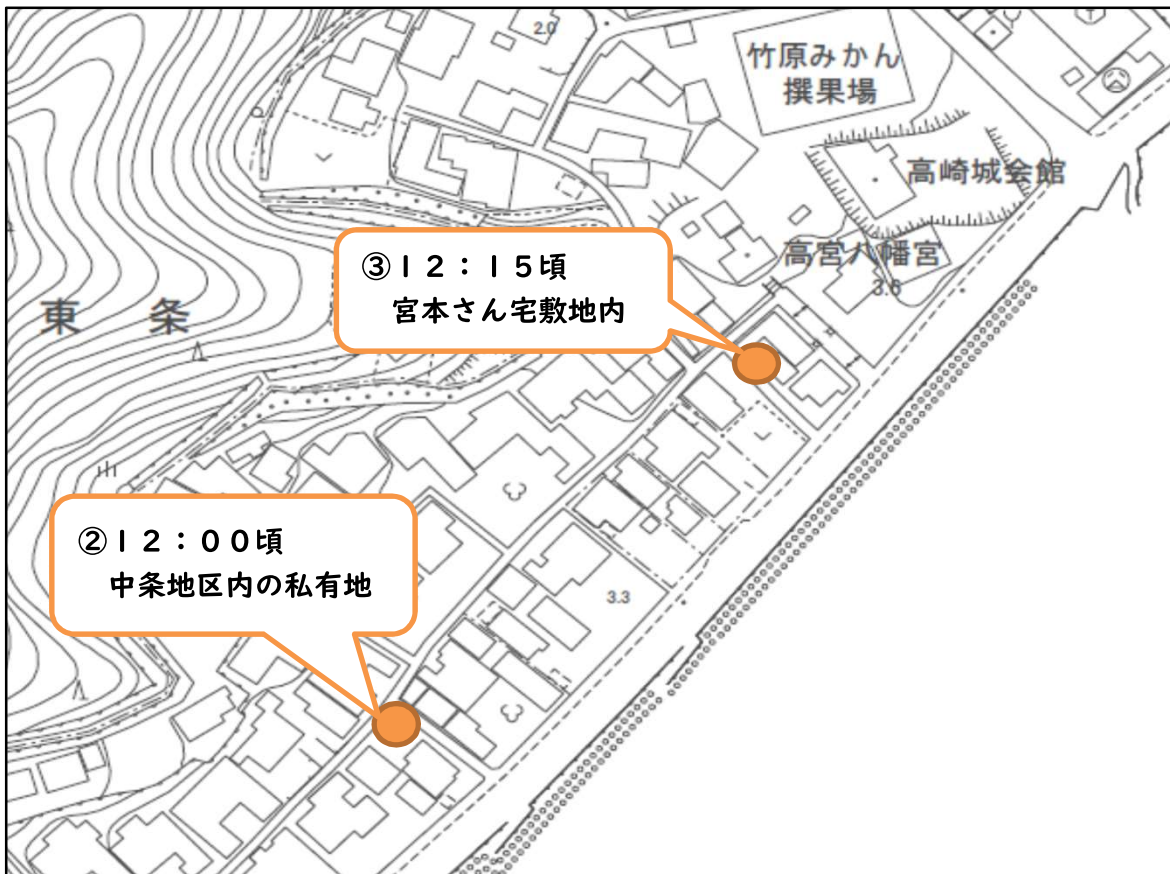

#### 本町 ※土曜日のみ

- |   |        |              |
|---|--------|--------------|
| ① | 16:45頃 | 県営田ノ浦住宅奥の民家前 |
|---|--------|--------------|

港町

- ① 10:30頃 黒浜集会所付近
- ② 10:45頃 恵美須神社付近
- ③ 11:20頃 喜多崎集会所

水曜日のみ

長寿会館 11:00頃

高崎町

- ① 11:40頃 薬師寺上の駐車場
- ② 12:00頃 中条地区内の私有地
- ③ 12:15頃 宮本さん宅敷地内
- ④ 12:30頃 植田さん宅前の駐車場

吉名地区

- ① 14:30頃 東条地区（恵美壽神社付近のごみステーション前）
- ② 14:45頃 西方寺墓所付近
- ③ 15:00頃 吉名公園入口（沖辺集会所裏）
- ④ 15:15頃 東条地区（福祉バス「東条」バス停付近）
- ⑤ 15:45頃 毛木（若草会館上のごみステーション横の空き地）