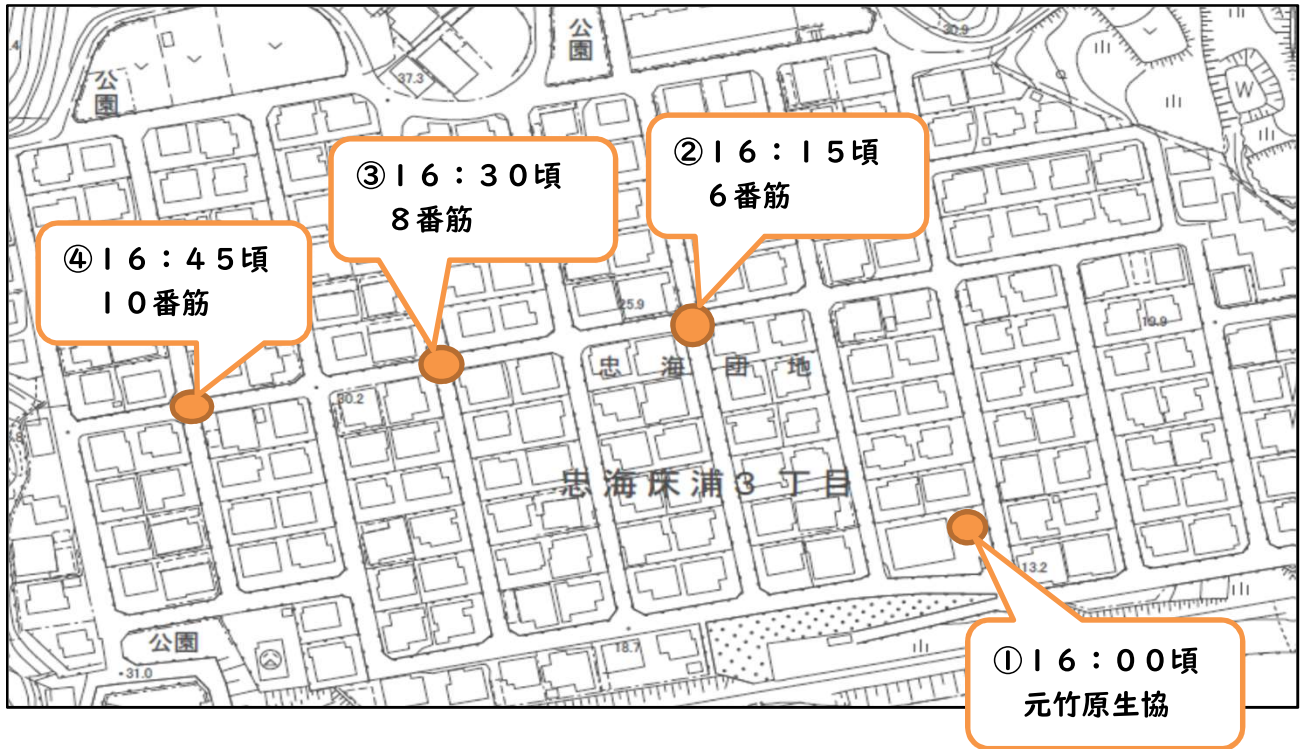

### 忠海床浦（忠海団地内）

- ① 16：00頃 元生協敷地内
  - ② 16：15頃 6番筋
  - ③ 16：30頃 8番筋
  - ④ 16：45頃 10番筋
- } 忠海団地内

下野町（大井地区）

- ① 10:45頃 いこいの広場前
- ② 11:00頃 大井地域交流センター
- ③ 11:15頃 馬場病院の上側駐車場近くの民家敷地内

竹原町

- ① 11:45頃 第2丸子山市営住宅公園前
- ② 12:00頃 皆実会館付近
- ③ 12:15頃 皆実橋付近

高崎町

- ① 14:00頃
  - ② 14:15頃
  - ③ 14:30頃
- 大乘ハイツ内

福田町

- ① 15:00頃 旧大乘幼稚園付近
- ② 15:15頃 福田自治会館

忠海床浦

- ① 16:00頃 元竹原生協
- ② 16:15頃 6番筋
- ③ 16:30頃 8番筋
- ④ 16:45頃 10番筋

忠海団地内