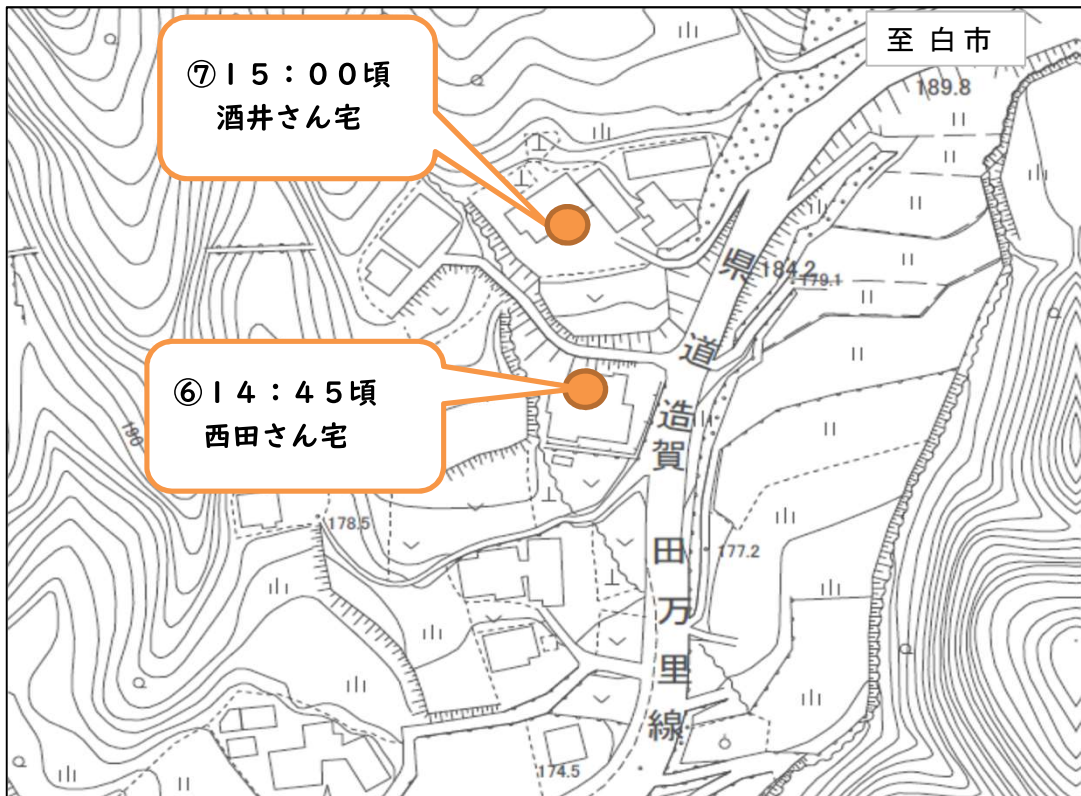

④ 15:15頃  
東条地区  
(福祉バス「東条」バス停付近)

田ノ浦

① 16:15頃 わかたけ作業所裏の地蔵市営住宅付近

本町二丁目 ※土曜日のみ

① 16:45頃 県営田ノ浦住宅奥の民家前

新庄町 ※水曜日のみ

① 16:45頃 大福地市営住宅

## 移動スーパー停車場所一覧

水曜日・土曜日

### 田万里地区

- ① 13:30頃 建山さん宅
- ② 13:45頃 本川さん宅前
- ③ 14:00頃 天野さん宅前 (水曜日のみ)
- ③ 14:00頃 石原さん宅 (土曜日のみ)
- ④ 14:15頃 岡崎さん宅
- ⑤ 14:30頃 高橋さん宅
- ⑥ 14:45頃 西田さん宅
- ⑦ 15:00頃 酒井さん宅

田万里地区

- ① 13:30頃 建山さん宅
- ② 13:45頃 本川さん宅前
- ③ 14:00頃 天野さん宅前 (水曜日のみ)
- ④ 14:00頃 石原さん宅 (土曜日のみ)
- ⑤ 14:15頃 岡崎さん宅
- ⑥ 14:30頃 高橋さん宅
- ⑦ 14:45頃 西田さん宅
- ⑧ 15:00頃 酒井さん宅