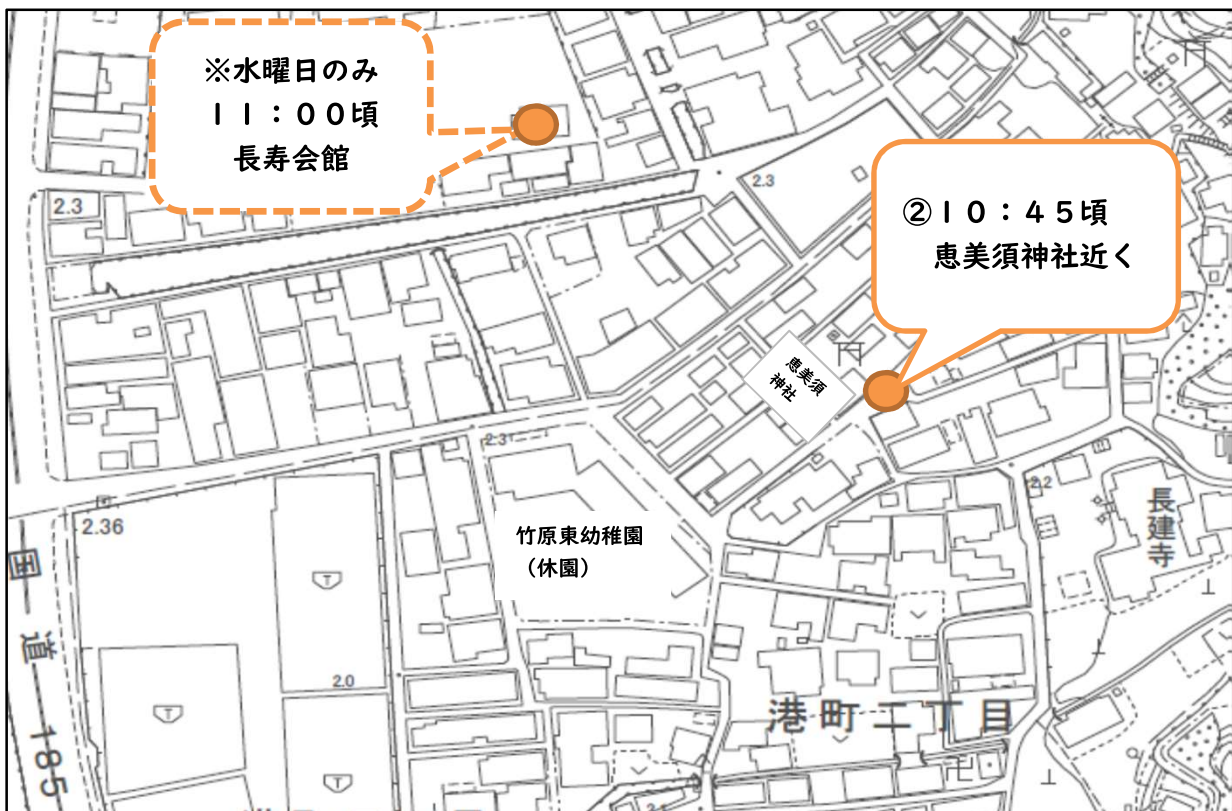

#### 本町 ※土曜日のみ

- |   |        |              |
|---|--------|--------------|
| ① | 16:45頃 | 県営田ノ浦住宅奥の民家前 |
|---|--------|--------------|

港町

- ① 10:30頃 黒浜集会所付近
- ② 10:45頃 恵美須神社付近
- ③ 11:20頃 喜多崎集会所

水曜日のみ

長寿会館 11:00頃

高崎町

- ① 11:40頃 薬師寺上の駐車場
- ② 12:00頃 中条地区内の私有地
- ③ 12:15頃 宮本さん宅敷地内
- ④ 12:30頃 植田さん宅前の駐車場

吉名地区

- ① 14:30頃 東条地区（恵美壽神社付近のごみステーション前）
- ② 14:45頃 西方寺墓所付近
- ③ 15:00頃 吉名公園入口（沖辺集会所裏）
- ④ 15:15頃 東条地区（福祉バス「東条」バス停付近）
- ⑤ 15:45頃 毛木（若草会館上のごみステーション横の空き地）