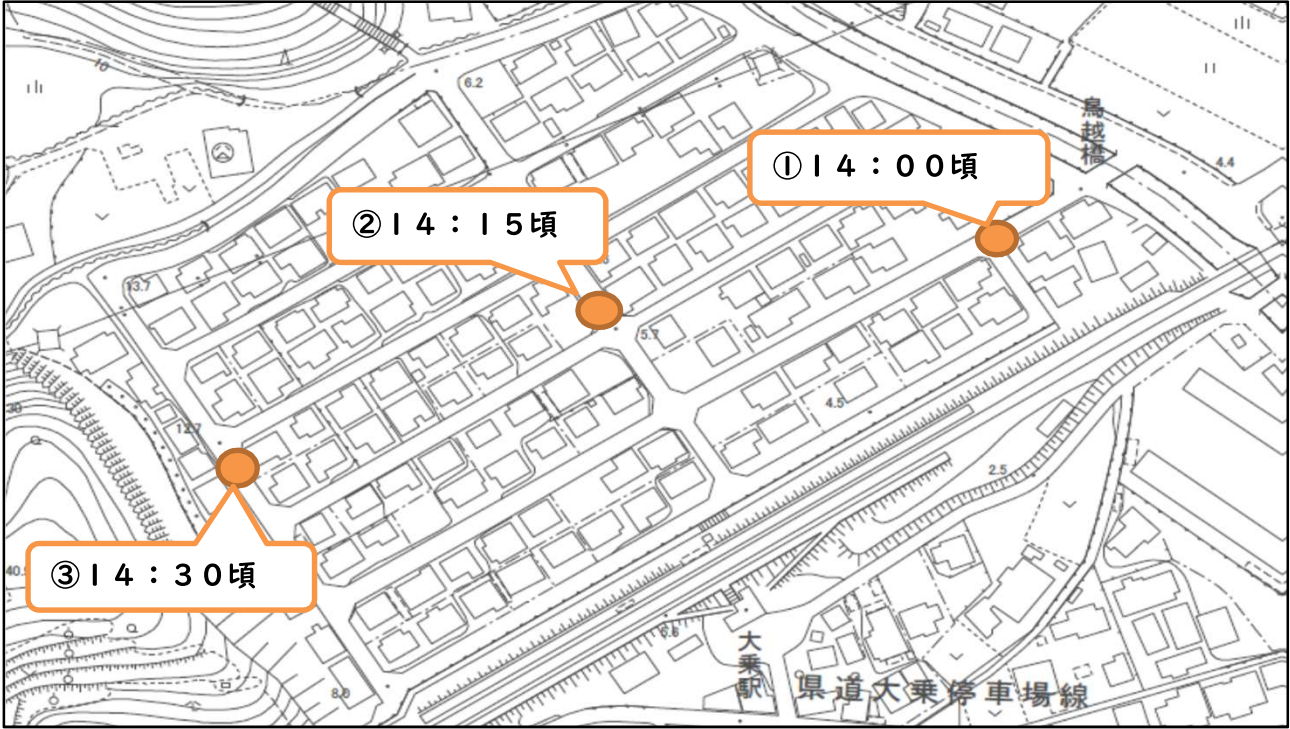

高崎町

- ① 14:00頃
  - ② 14:15頃
  - ③ 14:30頃
2. 大乘ハイツ内