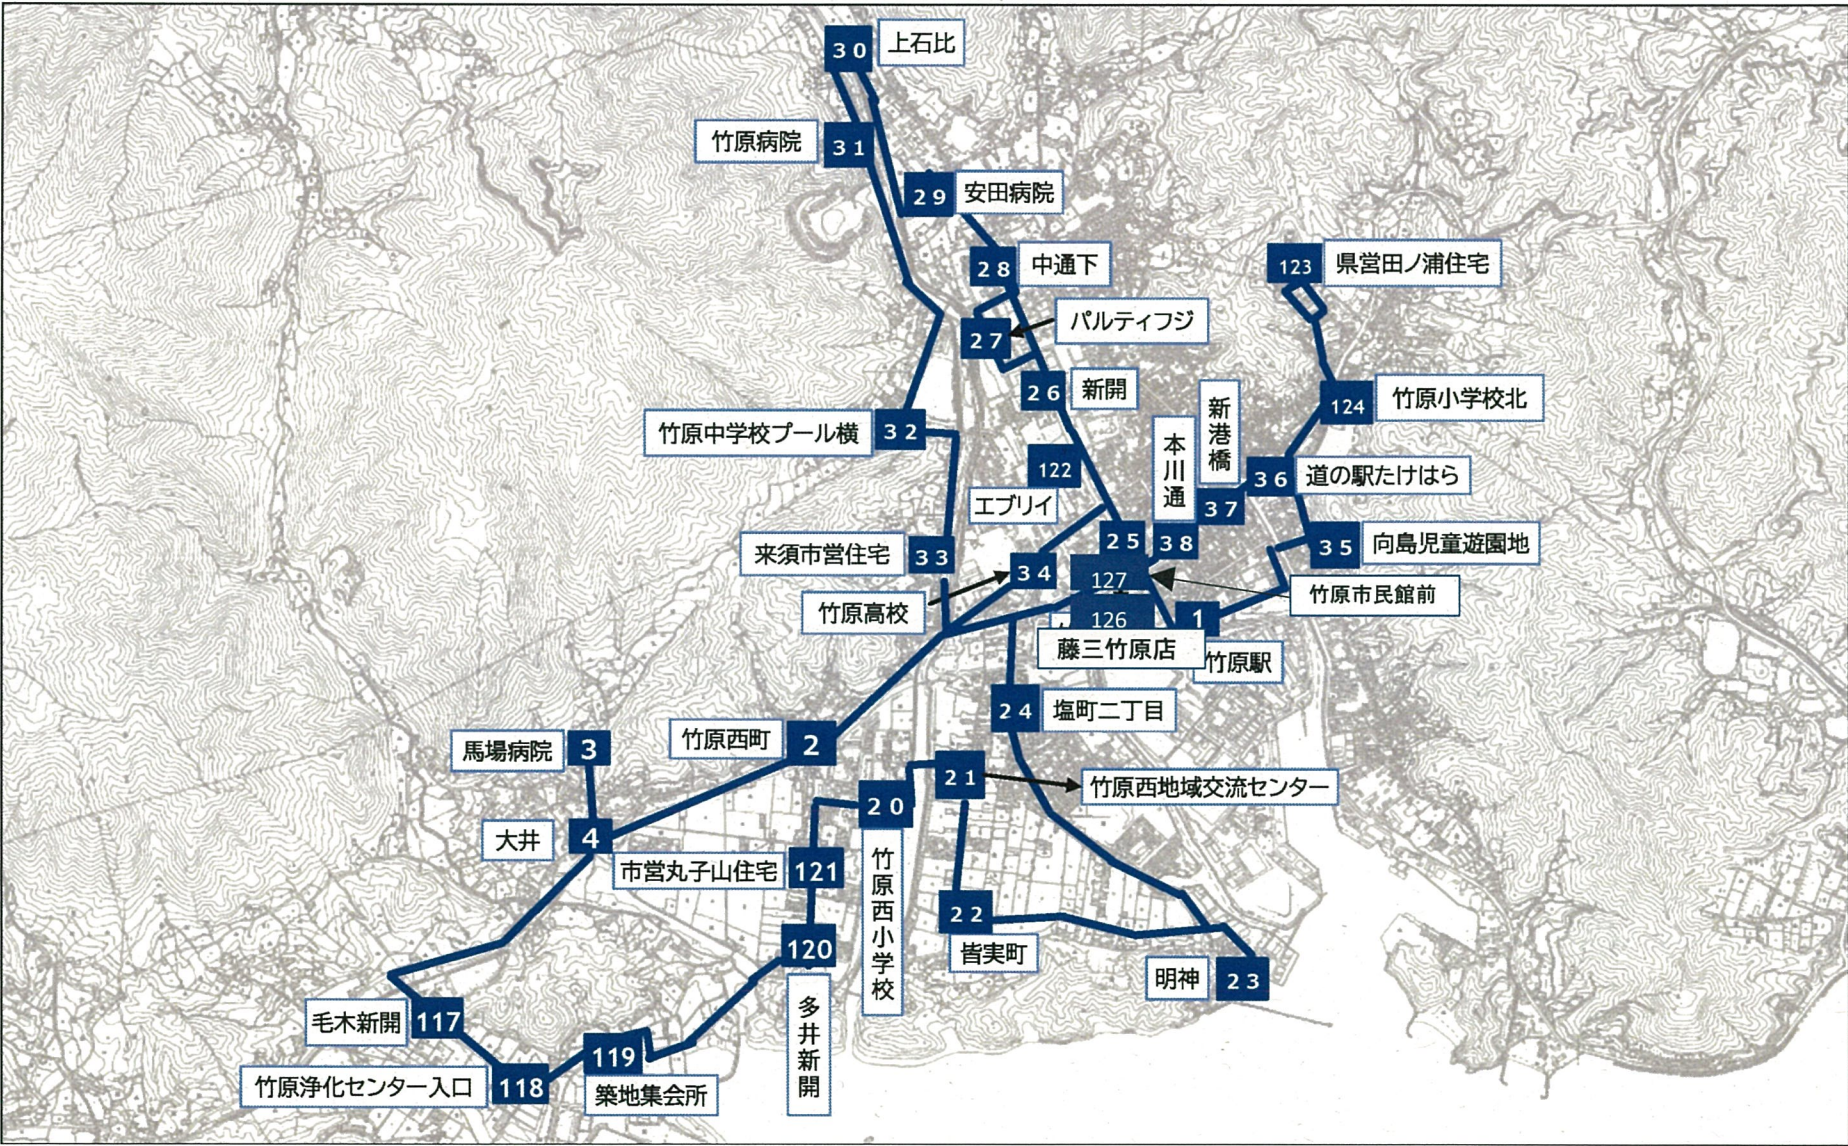

# 築地・塩町コース (平日の月曜日)

## 【 午前便 】

フリー区間

1	竹原駅	9:30
2	竹原西町	9:32
3	馬場病院	9:35
4	大井	9:37
117	毛木新開	9:40
118	竹原浄化センター入口	9:41
119	築地集会所	9:42
120	多井新開	9:44
121	市営丸子山住宅	9:45
20	竹原西小学校	9:46
21	竹原西地域交流センター	9:47
22	皆実町	9:49
23	明神	9:53
24	塩町二丁目	9:57
25	竹原中央	10:00
122	エブリー	10:02

26	新開	10:03
27	バルディ フジ	10:04
28	中通下	10:05
29	安田病院	10:06
30	上石比	10:07
31	竹原病院	10:08
32	竹原中学校プール横	10:11
33	来須市営住宅入口	10:13
34	竹原高校	10:15
25	竹原中央	10:16
127	竹原市民館前	10:17
126	藤三竹原店	10:18
1	竹原駅	10:19
35	向島児童遊園地	10:20
124	竹原小学校北	10:21
123	県営田ノ浦住宅	10:23

124	竹原小学校北	10:25
36	道の駅たけはら	10:26
37	新港橋	10:26
38	本川通	10:27
25	竹原中央	10:28
122	エブリー	10:30
26	新開	10:31
27	バルディフジ	10:32
28	中通下	10:33
29	安田病院	10:34
28	中通下	10:35
26	新開	10:36
25	竹原中央	10:37
1	竹原駅	10:38