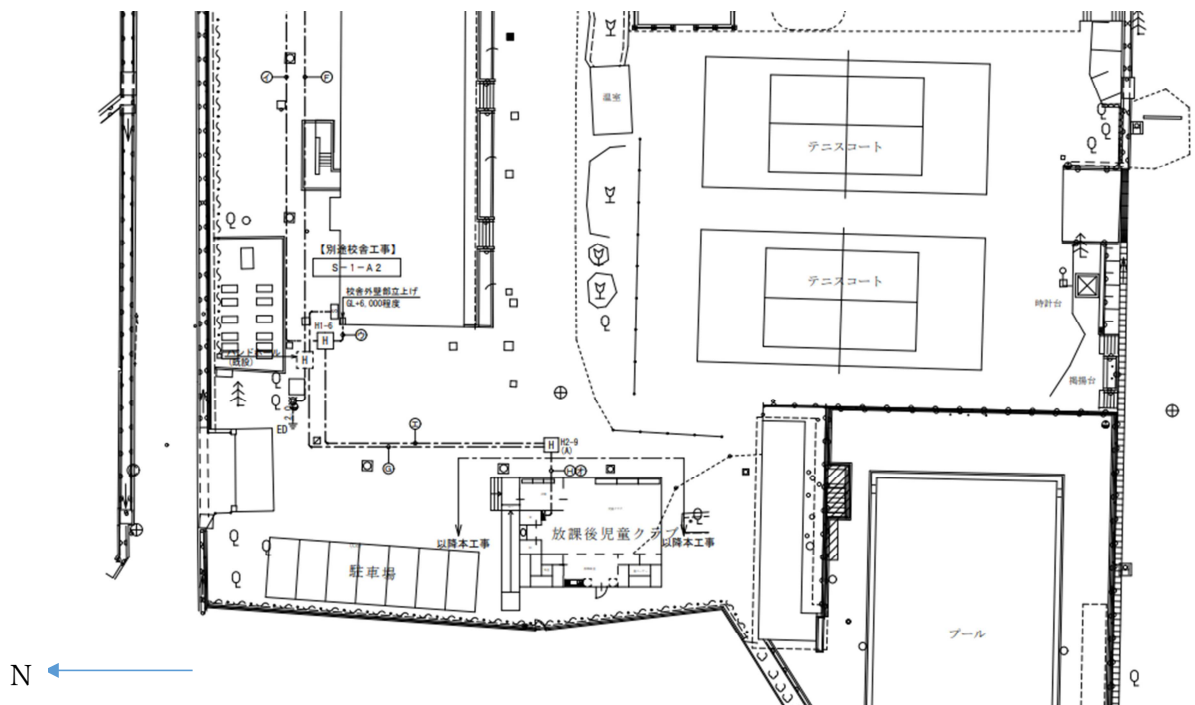

賀茂川放課後児童クラブの整備について

1 概要

市立賀茂川学園（仮称）の設立に伴い、荘野放課後児童クラブ及び東野放課後児童クラブを統合して、賀茂川放課後児童クラブを整備する。

2 施設概要

- | | |
|-----------|-----------------|
| (1) 施設名 | 賀茂川放課後児童クラブ |
| (2) 所在地 | 広島県竹原市東野町2051-1 |
| (3) 構造 | 木造平屋建て |
| (4) 建築面積 | 108.47平方メートル |
| (5) 予定定員 | 35人 |
| (6) 事業開始日 | 令和9年4月1日 |

3 位置図

※ 地下埋設物の影響により、若干の変更が見込まれる。