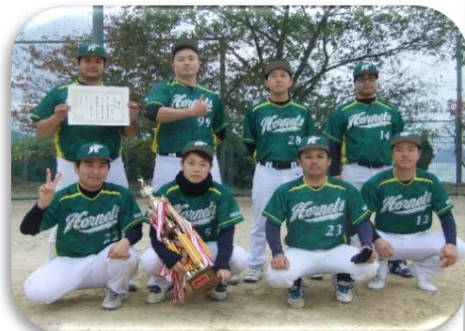

Email: tadanoumi-k@tanet.ne.jp

忠海地域交流センター、忠海東地域交流センター共催事業 第1、2、3 社会福祉協議会後援

【第21回忠海町内総合スポーツ大会】 11月12日（日） 参加者234名

時おり強く風が吹いたり、一時的に小粒の雨も交じりましたが、無事にスポーツ大会を開催する事が出来ました。参加して下さった皆様、大会運営にご協力いただいた皆様、心より感謝申し上げます。

軟式野球 優勝 ホーネッツ

ソフトバレー 優勝 フォークス

ソフトテニス 優勝 伊藤・鯉谷ペア

グラウンドゴルフ優勝 原田吉信

ソフトボール 優勝 掛町クラブ

【マネー講座のご案内】

参加者募集

来年1月からいよいよ新ニーサが始まります。
とにかく投資の勉強がしたい人、集まれ！！

分散投資の
具体的なお話