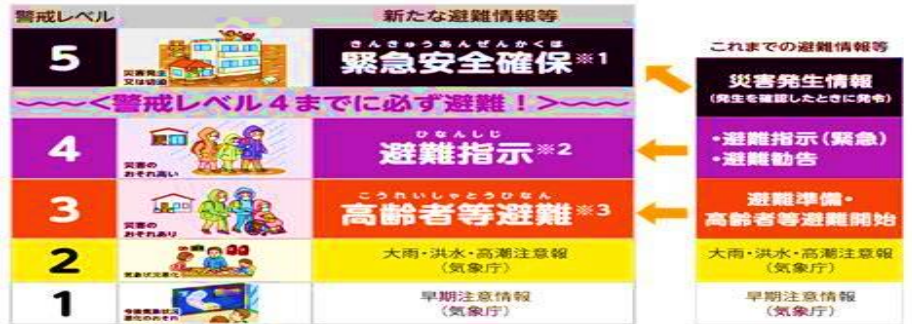

棲真寺のハスの花

6月に入り、いよいよ梅雨の季節です。毎年のように大雨による被害が全国で発生していますが、今年はどうか大きな災害が起きないことを願っています。もしもの時に慌てないためにも、今のうちにハザードマップの確認、避難場所や避難ルートを家族で話しあっておくと安心です。また、安否確認の方法を決めて、非常用バッグを準備しておくことも大切です。大雨が予想される時は、気象情報をこまめにチェックして、危ないと感じたら「早めの避難」を心がけましょう。自分の身を守る行動が、家族や地域の安全にもつながります。

新しい防災気象情報

※1 市町村が災害の状況を確実に把握できるものではない等の理由から、警戒レベル5は必ず発生される情報ではありません。
※2 避難指示は、これまでの避難勧告のタイミングで発生されることとなります。
※3 警戒レベル3は、高齢者等以外の人も必要に応じ自らの行動を見合わせ始めたり、避難の準備をしたり、危険を感じたら自主的に避難するタイミングです。

2026年5月28日より
新しい防災気象情報に
変わります(右図参照)
**警戒レベル4までに必ず
危険な場所から離れましょう!**

- ・避難経路の確認
 - ・ハザードマップの確認
 - ・非常持ち出し袋の準備
- 日頃から準備しておきましょう

令和7年度 地域交流センター利用状況

年度	回数人数	教室・子育て	同好会	他団体行事	年間利用合計
R7年度	利用回数	319回	219回	245回	783回
	利用人数	2,378人	1,616人	4,807人	8,801人

第1回ふれあいオープン♪の荘野

児童と一緒に

「第2回読書フェスティバル」に参加しよう