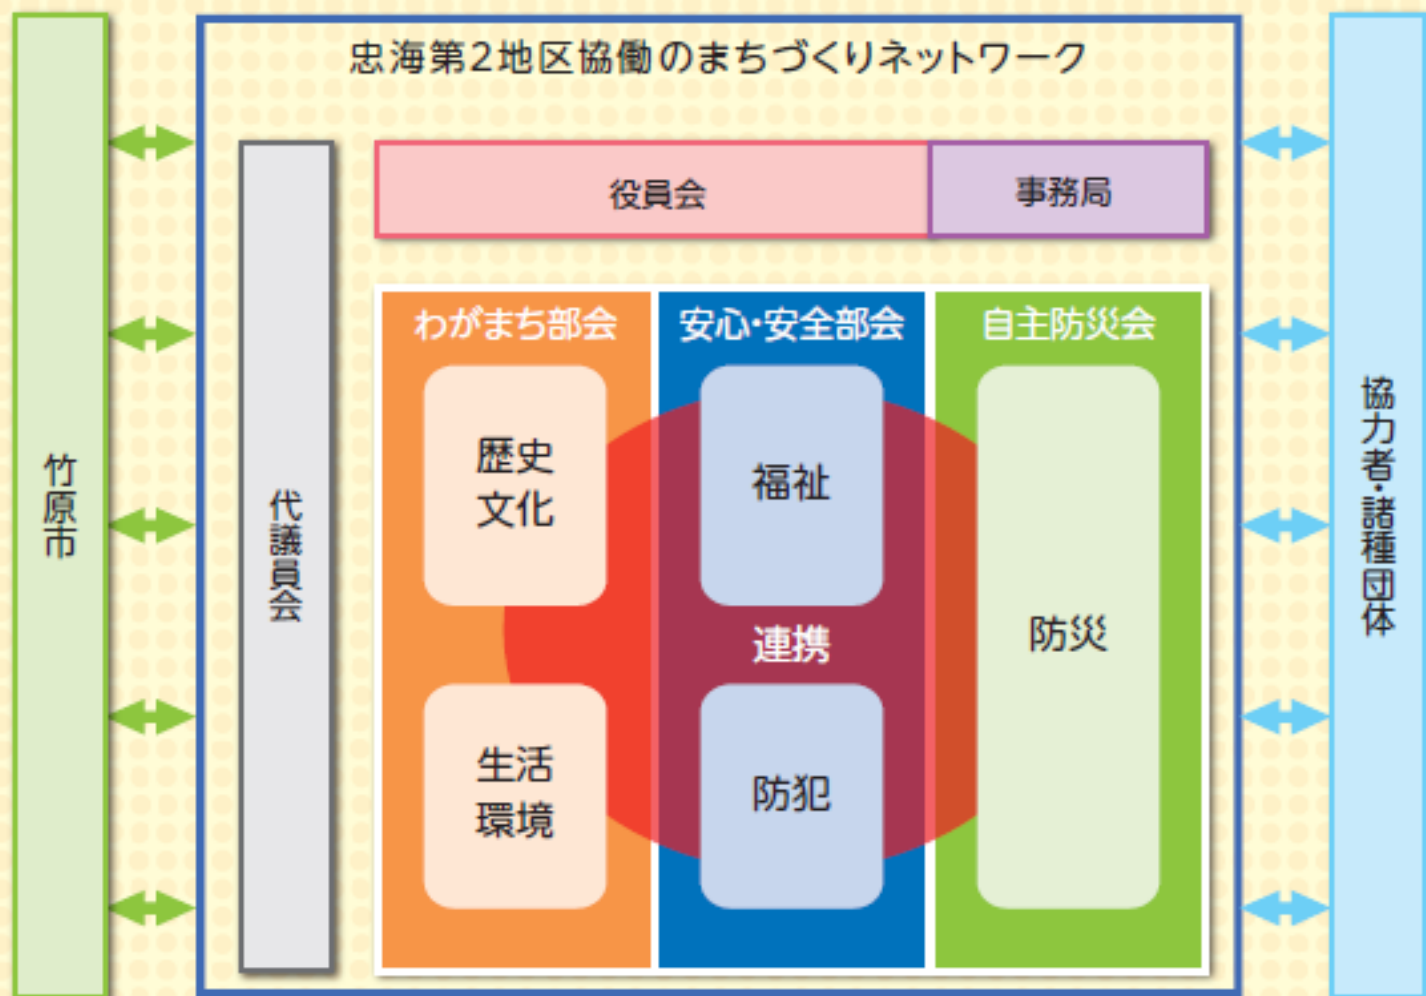

取り組み体制

第1期の成果を活かし、忠海第2地区にある各団体・組織と協力しながら、「安心・安全部会」、「わがまち部会」、「自主防災会」という3つのグループに分かれて、今後の事業に取り組みます。さらに、事業や取り組みの内容や特性に合わせて、3つのグループの間で、あるいは、他の団体・組織との間で、連携・協力しやすくなるように、たとえば事業ごとに「プロジェクトチーム」を立ち上げるなど、柔軟な体制や仕組みについても検討します。