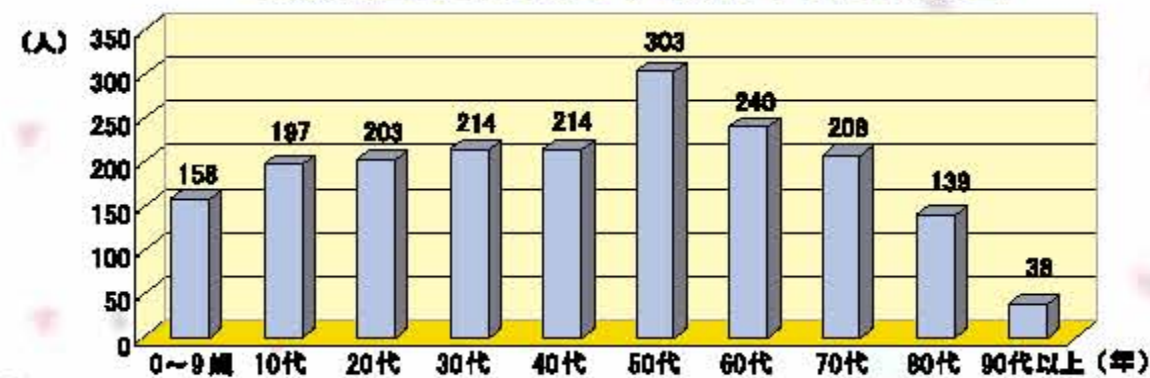

# ふるさと荘野

木崎湖から荘野を望む

荘野地区年齢別人口（平成19年3月現在）