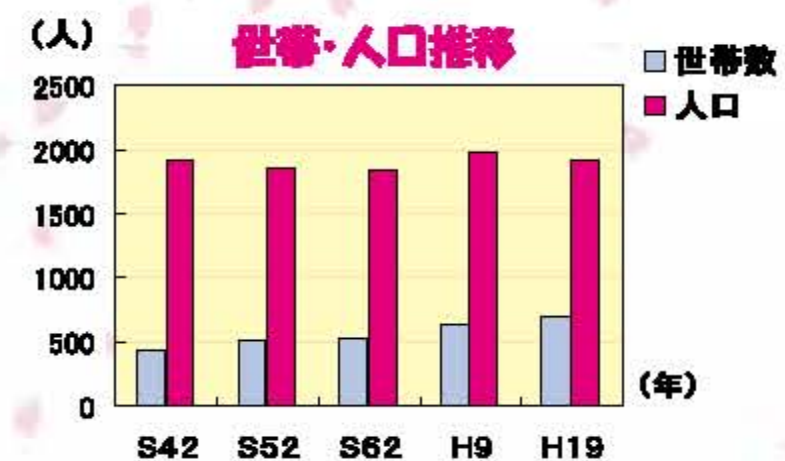

# ふるさと荘野

木崎湖から荘野を望む

荘野地区年齢別人口（平成19年3月現在）