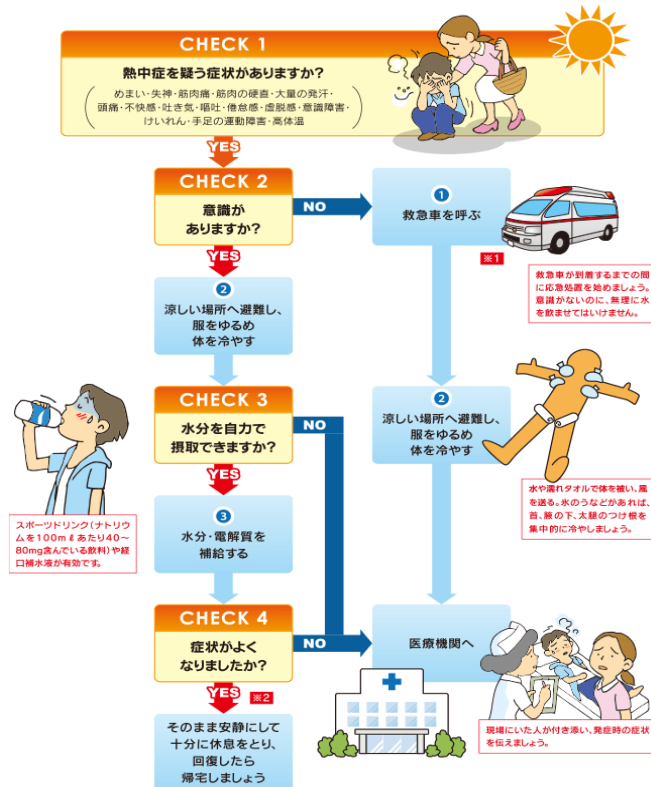

中通地域交流センター職員一同

ガーデニング教室を開催します

日時:9月12日(火)9時30から12時まで

参加費:無料

花の種類:デージー, パンジーナデシコ, マーガレット

地域の皆さん, 家庭の庭先と一緒に
 花で飾りましょう

交流センター職員盆休み

8月11(金)日から20日(日)まで交流センターの
 職員は、盆休みの為事務室は不在です。

熱中症を予防しよう

熱中症が疑われる時の応急処置 <フロー>

地域/学校/教室・同好会行事予定表

※ 予定は変更になる場合があります。

月	火	水	木	金	土	日
7	8	9	10	11 山の日	12	13
9:30 レザー 9:30 太極拳			9:00 陶芸 9:30 民謡舞踊			
	13:30 茶道 13:30 詩吟	12:45 卓球	10:00 協働のまちづくり			
17:30 空手		17:00 中通壮年団	18:00 パソコン教室			
14	15	16	17	18	19	20
11:00 同窓会			9:00 陶芸			
						
21	22	23	24	25	26	27
9:30 レザー 9:30 太極拳		9:00 子ども陶芸教室絵付 9:30 男性料理	9:00 子ども陶芸教室絵付 9:30 民謡舞踊	9:30 さわやかグループ中通 9:30 習字		
	13:30 茶道	12:45 卓球	13:30 カラオケ	9:30 フォークダンス		
			18:00 パソコン教室			
28	29	30	31	9/1 小学校始業式	2	3
9:00 育児サークル 9:30 太極拳			9:00 陶芸	9:30 さわやかグループ中通		
	12:45 卓球	12:45 卓球				
4	5	6	7	8	9	10
9:30 レザー 9:30 太極拳		9:30 唱歌	9:00 陶芸	9:30 手編 9:30 習字		
	12:45 卓球	12:45 卓球	13:30 カラオケ	9:30 フォークダンス		
				12:30 パン作り		