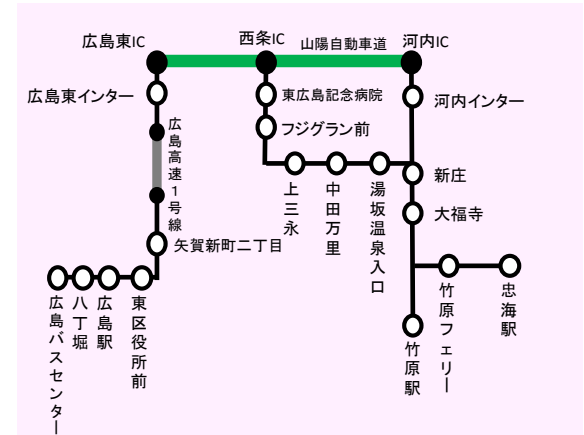

★:17便は9月までの試験運行(土日祝運休)、10月以降はお問い合わせください。

竹原方面行																
	1	2	3	4	5	6	7	8	9	10	11	12	13	14	15	16
広島センター⑤番	7:00	8:20	9:00	10:00	11:50	13:15	14:05	14:45	15:30	16:00	16:28	17:00	17:45	18:45	19:45	21:08
広島駅南口Cホーム	7:11	8:34	9:14	10:14	12:04	13:29	14:19	14:59	15:44	16:14	16:42	17:14	17:59	18:59	19:56	21:19
矢賀新町二丁目	7:16	8:39	9:19	10:19	12:09	13:34	14:24	15:04	15:49	16:19	16:47	17:19	18:04	19:04	20:01	21:24
広島東インター	7:26	8:49	9:29	10:29	12:19	13:44	14:34	15:14	15:59	16:29	16:57	17:29	18:14	19:14	20:11	21:34
河内インター	7:51	9:14	9:54	—	12:44	14:09	14:59	15:39	16:24	16:54	17:22	17:54	18:39	19:39	20:36	21:59
新庄	8:01	9:23	10:03	11:14	12:53	14:18	15:08	15:48	16:33	17:03	17:31	18:03	18:48	19:48	20:46	22:09
大福地	8:03	9:25	10:05	11:16	12:55	14:20	15:10	15:50	16:35	17:05	17:33	18:05	18:50	19:50	20:48	22:11
竹原駅	8:17	9:38	10:18	11:31	13:08	14:33	15:23	16:03	16:48	17:18	17:46	18:18	19:03	20:03	21:02	22:25
竹原フェリー	8:25	9:46	10:26	11:39	13:16	14:42	15:31	16:12	16:56	17:26	17:54	18:27	19:11	20:11	21:10	22:33
大乘駅前						西条 湯坂温泉 経由	14:47					18:32				
忠海駅							14:57					18:42				

途中乗降可能 降車のみ区間 乗車のみ区間

路線図

※広島市内は、路線略図の5か所に停車、忠海駅～河内IC間は各バス停に停車します。

旅客運賃

	矢賀新町二丁目	広島駅・東区役所前	広島バスセンター・八丁堀
新庄	1,000	1,100	1,200
竹原駅	1,050	1,150	1,250
竹原フェリー	1,100	1,200	1,300
忠海駅前	1,250	1,350	1,450
西条地区	700	800	
田万里局前	900	1,000	
湯坂温泉	1,000	1,100	

(円)