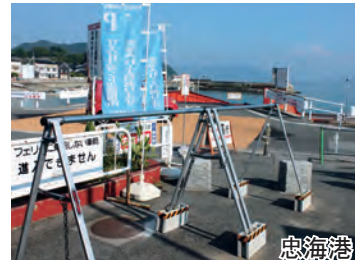

到来!

「道の駅」「竹原港」「忠海港」に サイクルスタンド設置!

市では、サイクリストたちの休憩所、自転車の整備場所として「道の駅たけはら」「竹原港」「忠海港」にサイクルスタンド・空気入れ・ツール（工具）ボックスを配備しました。青色の「のぼり旗」が目印です。サイクリストのみなさん、ぜひご利用ください。

道の駅たけはら

忠海港

かぐやパンダのサイクリング

かぐやパンダの着ぐるみ誕生

8月26日、竹原市障害者自立支援協議会が製作した「かぐやパンダ」の着ぐるみが完成しました。

障害のある人もない人も安心して暮らせるように、活動をお手伝いする「ゆるキャラ」として、認知度が高まっているかぐやパンダ。今後、様々なイベントで活躍します。

問い合わせ 福祉課障害福祉係 ☎ 22-7743

かぐやパンダもお気に入りのサイクルスタンドをぜひご利用ください。

人のうごき

(住民基本台帳登録者数)

| | |
|----------|---------|
| 人口 | 28,991人 |
| 男 | 13,721人 |
| 女 | 15,270人 |
| 12,914世帯 | |
| 1年前 | 29,434人 |
| 5年前 | 30,882人 |