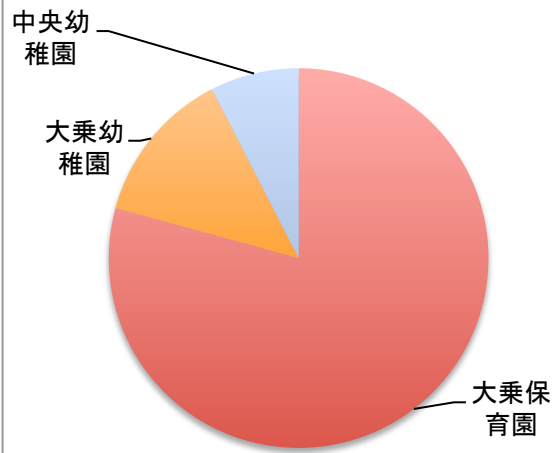

大乘小学校区(53人)