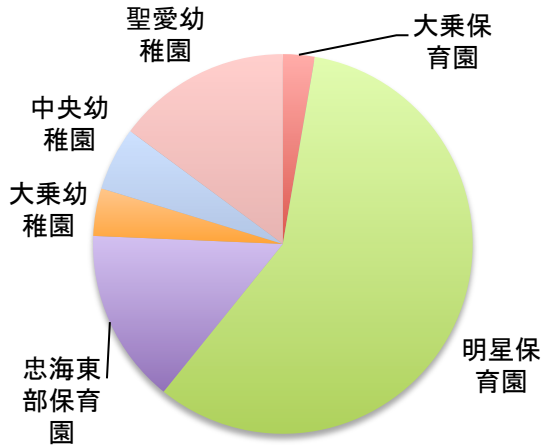

忠海西小学校区(74人)