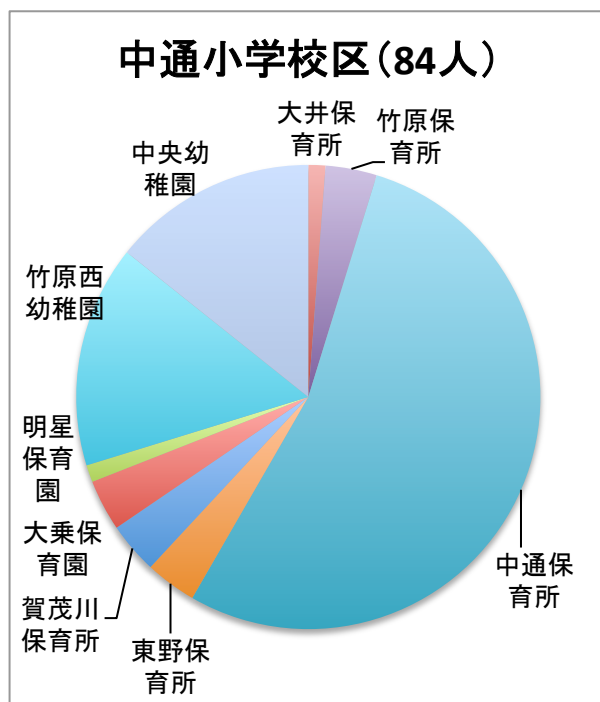

图2. 竹原市内各小学校区の所園別児童数

### 仁賀小学校区(5人)