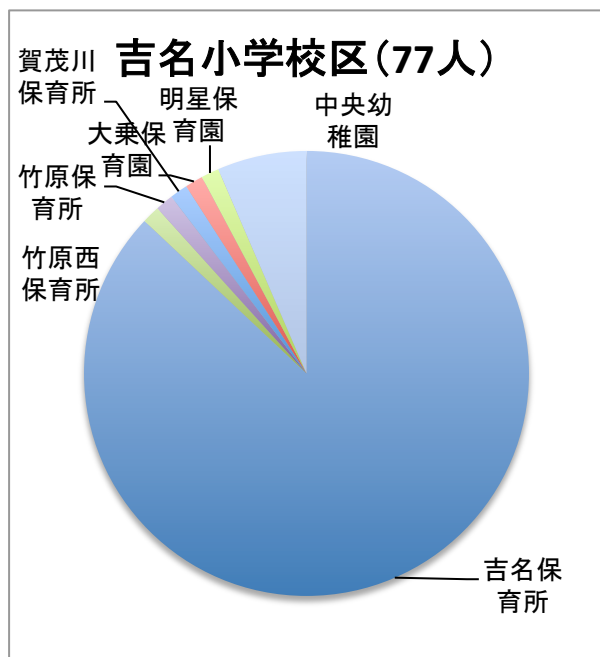

图2. 竹原市内各小学校区の所園別児童数

### 仁賀小学校区(5人)