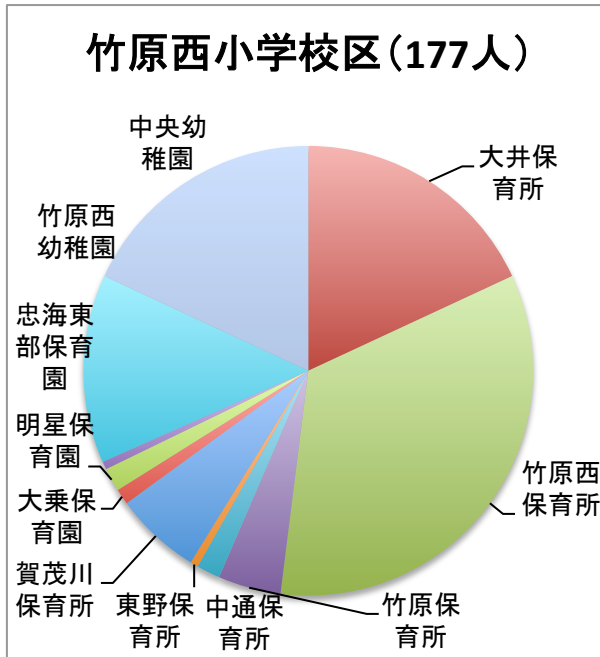

图2. 竹原市内各小学校区の所園別児童数

### 仁賀小学校区(5人)