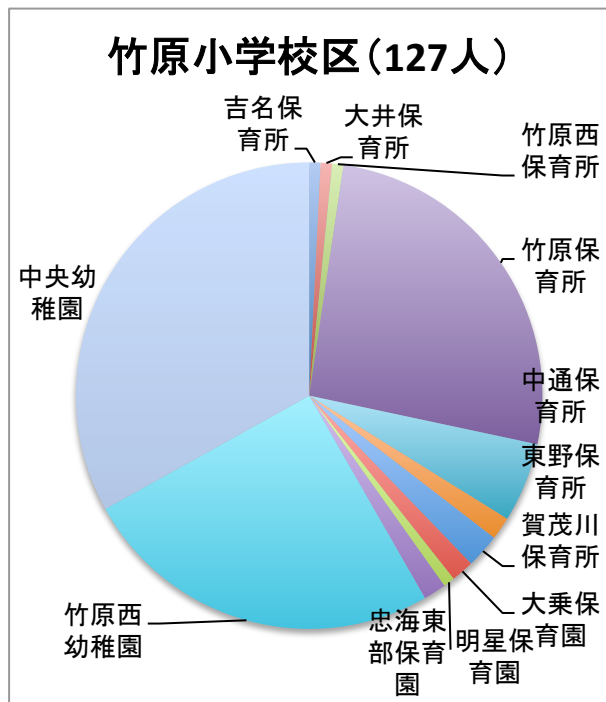

图2. 竹原市内各小学校区の所園別児童数

### 仁賀小学校区(5人)