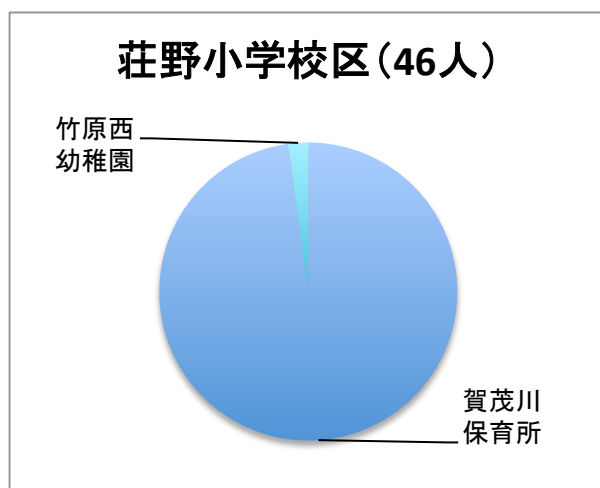

图2. 竹原市内各小学校区の所園別児童数