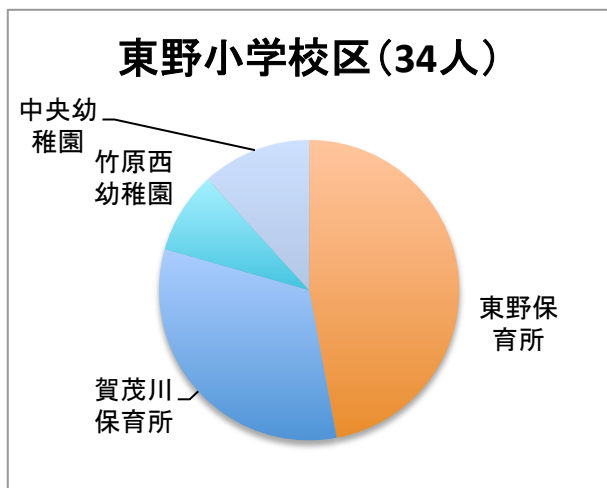

图2. 竹原市内各小学校区の所園別児童数