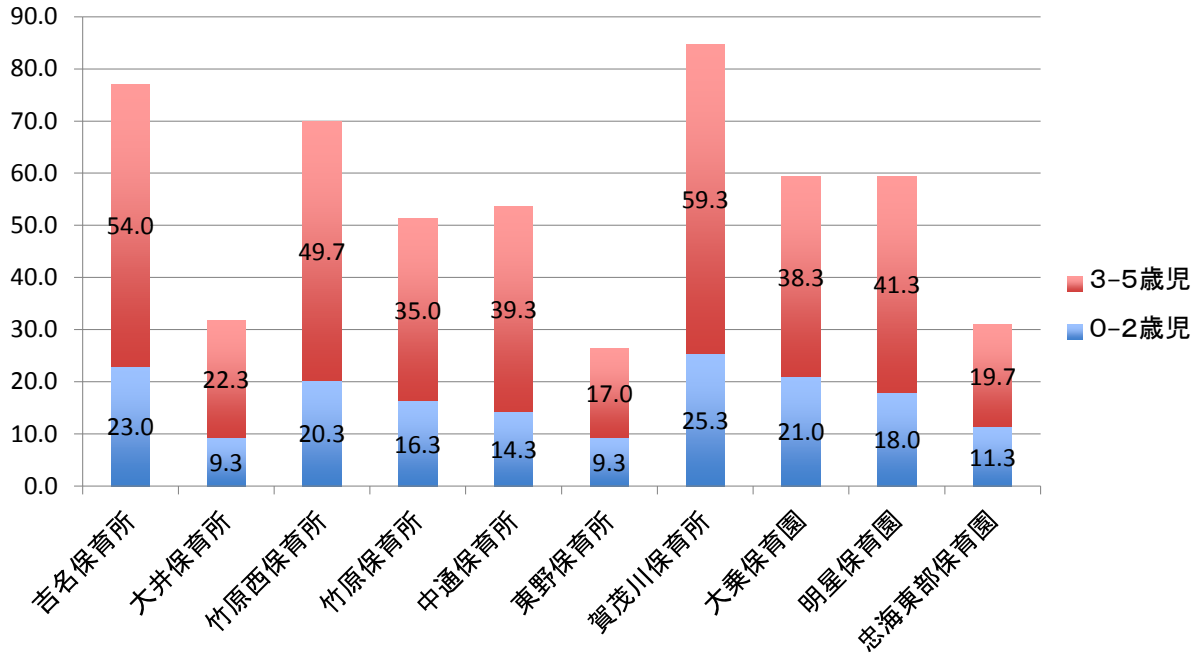

図3.市内各保育所の年齢別児童数(3月末、過去3年間平均)

図4.市内各保育所の児童数推移(各年4月1日現在)